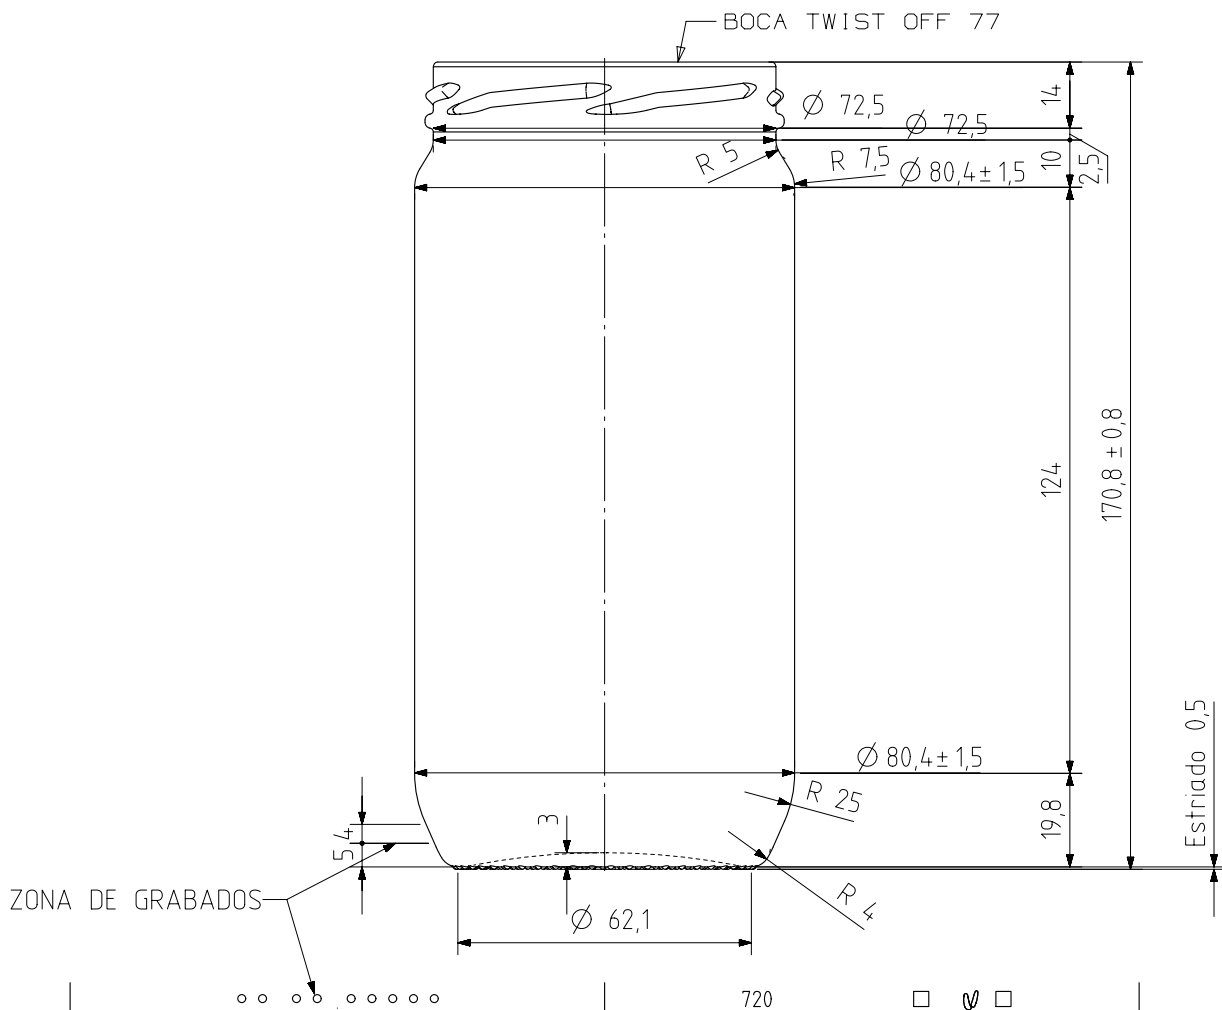

1 Quai du Président Wilson,
33130 Bordeaux, Francia
Tel. +33 5 56 20 59 89
commercial.france@vidrala.com

VCR 720

Características do produto

Código	1270/355
Capacidade	720 ml
Boca	TWIST OFF 77
Cores	
Peso	270 gr
Altura Total	170.80 mm
Diâmetro	80.40 mm
Paquete	1.176 Unidades

VISTA DEL FONDO

				Peso aprox 270 gr	Dibujado J. Arandia
5	Renombrada Boca 55 como 355	13-10-17	JAU	Capacidad n llenado 720 cc±	Conforme
4	Modificacion de talon.	09/04/10	AMC	Capacidad a verter: 720 cc± 10	Fecha: 13-10-17
3	Se modifica hombro y talon.	17-07-09	AMC	Recipiente medida NO	Escalas: 1/1
2	Se cambia la denominacion.	04-09-07	EAM	Resistencia choque térmico: 42 °C	N°Plano: 6555-5
1	El estriado era de uñas.	15-02-07	EAM	Cámara expansión: ,0 %	
Ref	Modificación	Fecha	Firma	Carbonatación: 0,0 Vol CO2 máx	TARRO VCR 720
Este plano es propiedad de Vidrala y no puede ser reproducido ni comunicado sin nuestro permiso. Las cotas no toleradas son aproximadas 7/8%.				Angulo de volcado: 25,4 °	
					Modelo: 1270/355
					Anula: 6555-4 CAD: 6555-5.prt