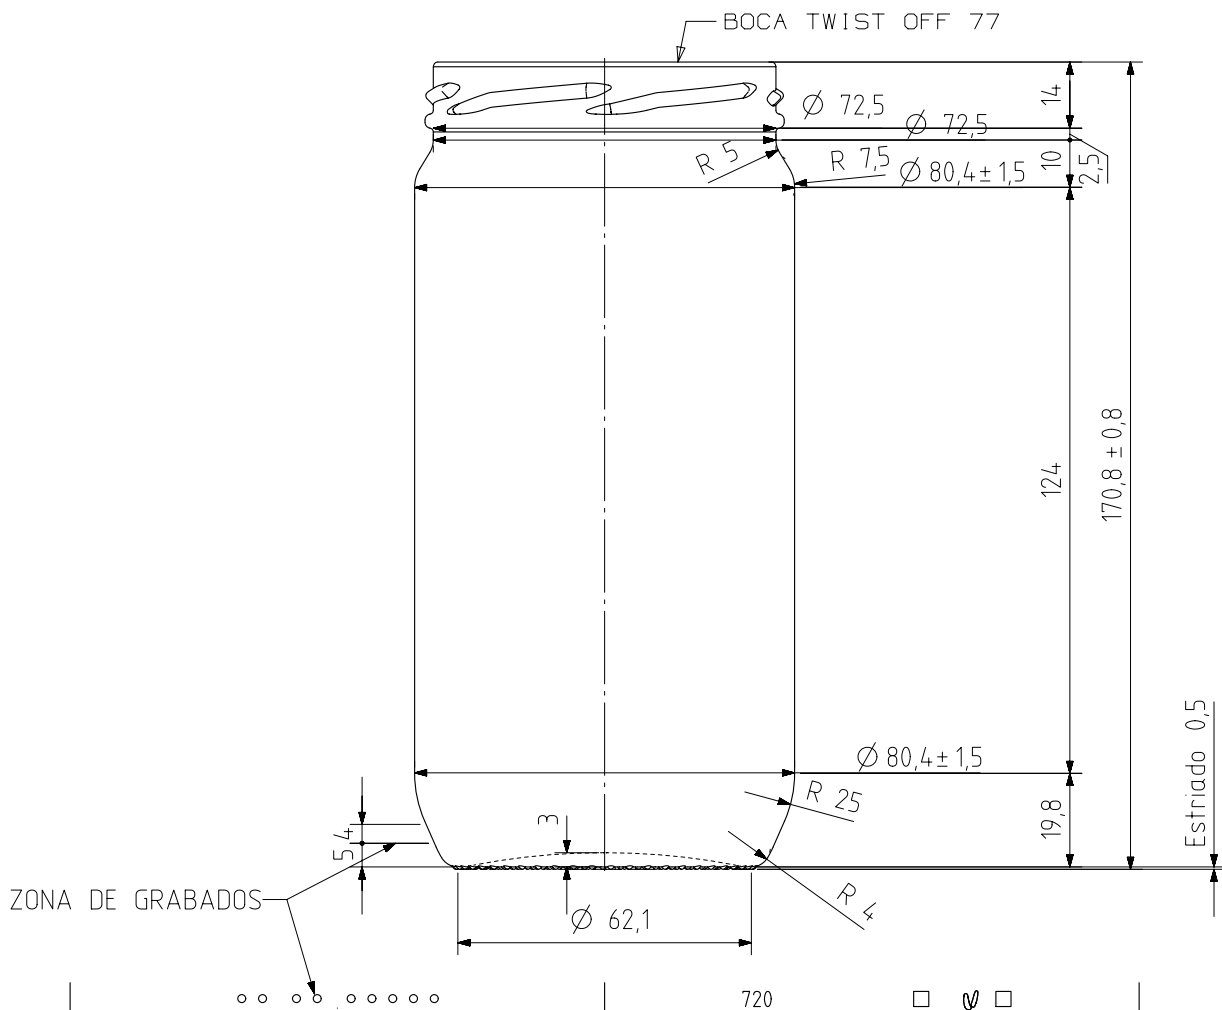

## VCR 720

### Características do produto

<b>Código</b>	1270/355
<b>Capacidade</b>	720 ml
<b>Boca</b>	TWIST OFF 77
<b>Cores</b>	
<b>Peso</b>	270 gr
<b>Altura Total</b>	170.80 mm
<b>Diâmetro</b>	80.40 mm
<b>Paquete</b>	1.176 Unidades

VISTA DEL FONDO

				Peso aprox 270 gr	Dibujado J. Arandia
5	Renombrada Boca 55 como 355	13-10-17	JAU	Capacidad n llenado 720 cc± a0 mm	Conforme: vidrala
4	Modificacion de talon.	09/04/10	AMC	Capacidad a verter: 720 cc± 10	Fecha: 13-10-17
3	Se modifica hombro y talon.	17-07-09	AMC	Recipiente medida NO	Escalas: 1/1
2	Se cambia la denominacion.	04-09-07	EAM	Resistencia choque térmico: 42 °C	N°Plano: 6555-5
1	El estriado era de uñas.	15-02-07	EAM	Cámara expansión: ,0 %	
Ref	Modificación	Fecha	Firma	Carbonatación: 0,0 Vol CO2 máx	TARRO VCR 720
Este plano es propiedad de Vidrala y no puede ser reproducido ni comunicado sin nuestro permiso. Las cotas no toleradas son aproximadas 7/8%.				Angulo de volcado: 25,4 °	
					Modelo: 1270/355
					Anula: 6555-4   CAD: 6555-5.prt