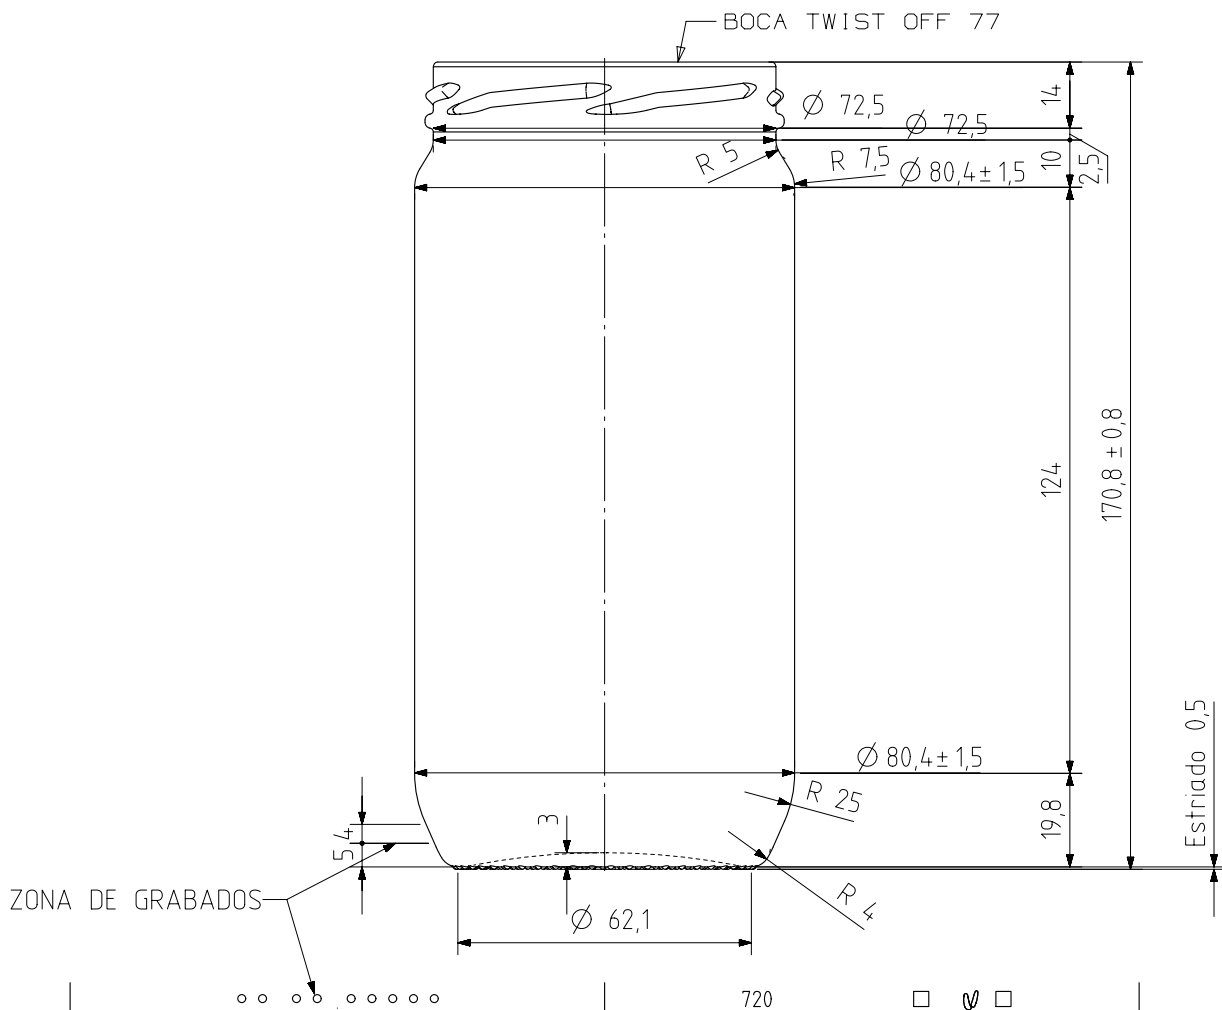

1 Quai du Président Wilson,
33130 Bordeaux, Francia
Tel. +33 5 56 20 59 89
commercial.france@vidrala.com

VCR 720

Características del producto:

Código	1270/355
Capacidad	720 ml
Boca	TWIST OFF 77
Colores	
Peso	270 gr
Altura total	170.80 mm
Diámetro	80.40 mm
Palé	1.176 unidades

VISTA DEL FONDO

				Peso aprox 270 gr	Dibujado J. Arandia
5	Renombrada Boca 55 como 355	13-10-17	JAU	Capacidad n llenado 720 cc± a0 mm	Conforme
4	Modificacion de talon.	09/04/10	AMC	Capacidad a verter: 720 cc± 10	Fecha: 13-10-17
3	Se modifica hombro y talon.	17-07-09	AMC	Recipiente medida NO	Escalas: 1/1
2	Se cambia la denominacion.	04-09-07	EAM	Resistencia choque térmico: 42 °C	TARRO VCR 720
1	El estriado era de uñas.	15-02-07	EAM	Cámara expansión: ,0 %	
Ref	Modificación	Fecha	Firma	Carbonatación: 0,0 Vol CO2 máx	Conforme cliente
Este plano es propiedad de Vidrala y no puede ser reproducido ni comunicado sin nuestro permiso. Las cotas no toleradas son aproximadas 7/8%.				Angulo de volcado: 25,4 °	Fecha
				Modelo: 1270/355	Anula: 6555-4
					CAD: 6555-5.prt