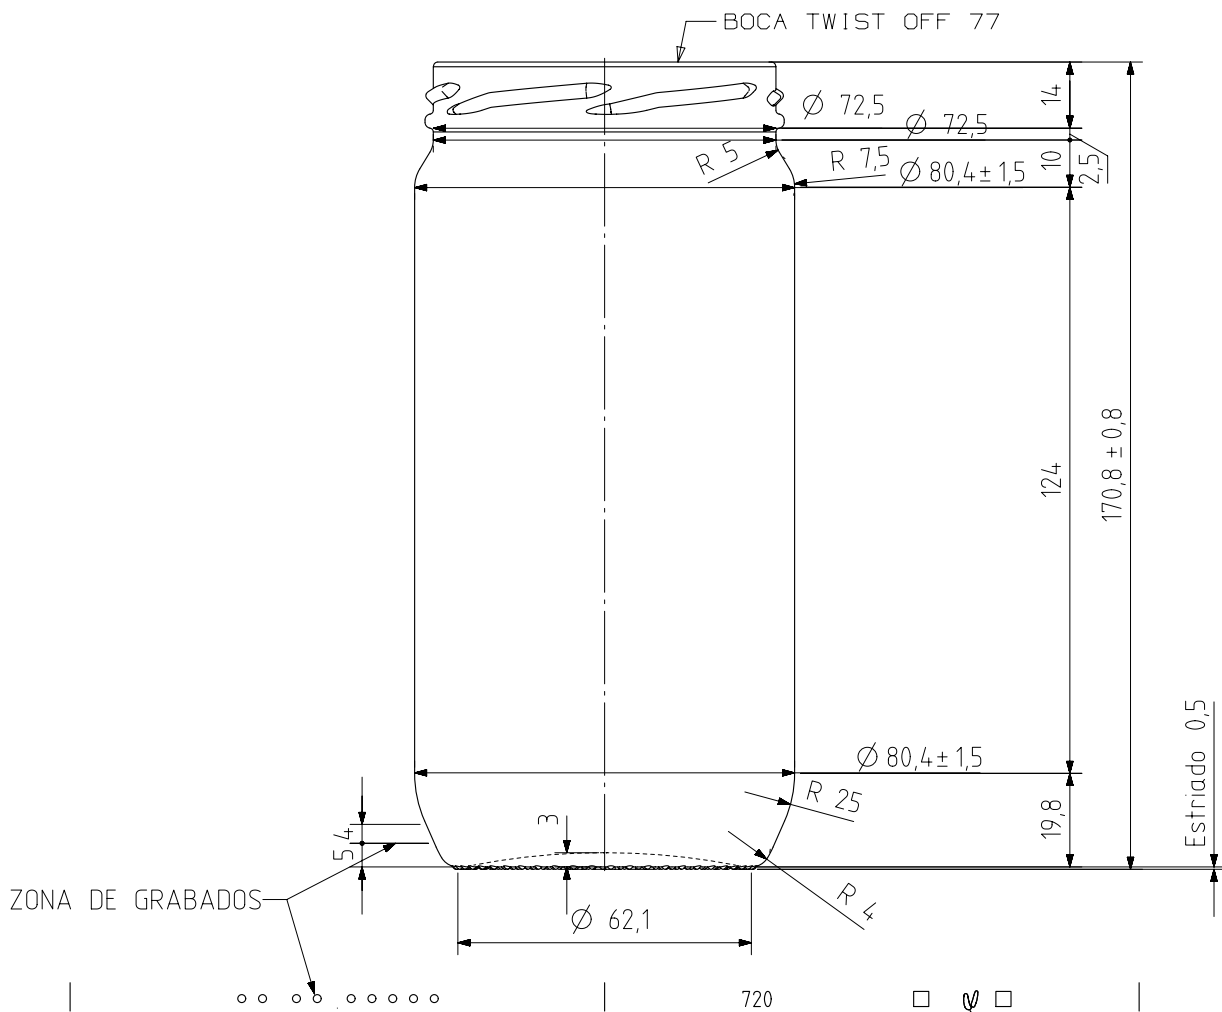

Barrio Munegazo 22
01400 Llodio (Alava)
Tel. 946719710
comercial@vidrala.com

VCR 720

Características del producto:

Código	1270/355
Capacidad	720 ml
Boca	TWIST OFF 77
Colores	
Peso	270 gr
Altura total	170.80 mm
Diámetro	80.40 mm
Palé	1.176 unidades

VISTA DEL FONDO

				Peso aprox 270 gr	Dibujado J. Arandia
5	Renombrada Boca 55 como 355	13-10-17	JAU	Capacidad n llenado 720 cc±	Conforme
4	Modificacion de talon.	09/04/10	AMC	Capacidad a verter: 720 cc± 10	Fecha: 13-10-17
3	Se modifica hombro y talon.	17-07-09	AMC	Recipiente medida NO	Escalas: 1/1
2	Se cambia la denominacion.	04-09-07	EAM	Resistencia choque térmico: 42 °C	N°Plano: 6555-5
1	El estriado era de uñas.	15-02-07	EAM	Cámara expansión: ,0 %	
Ref	Modificación	Fecha	Firma	Carbonatación: 0,0 Vol CO2 máx	TARRO VCR 720
Este plano es propiedad de Vidrala y no puede ser reproducido ni comunicado sin nuestro permiso. Las cotas no toleradas son aproximadas 7/8%.				Angulo de volcado: 25,4 °	
					Modelo: 1270/355
					Anula: 6555-4 CAD: 6555-5.prt