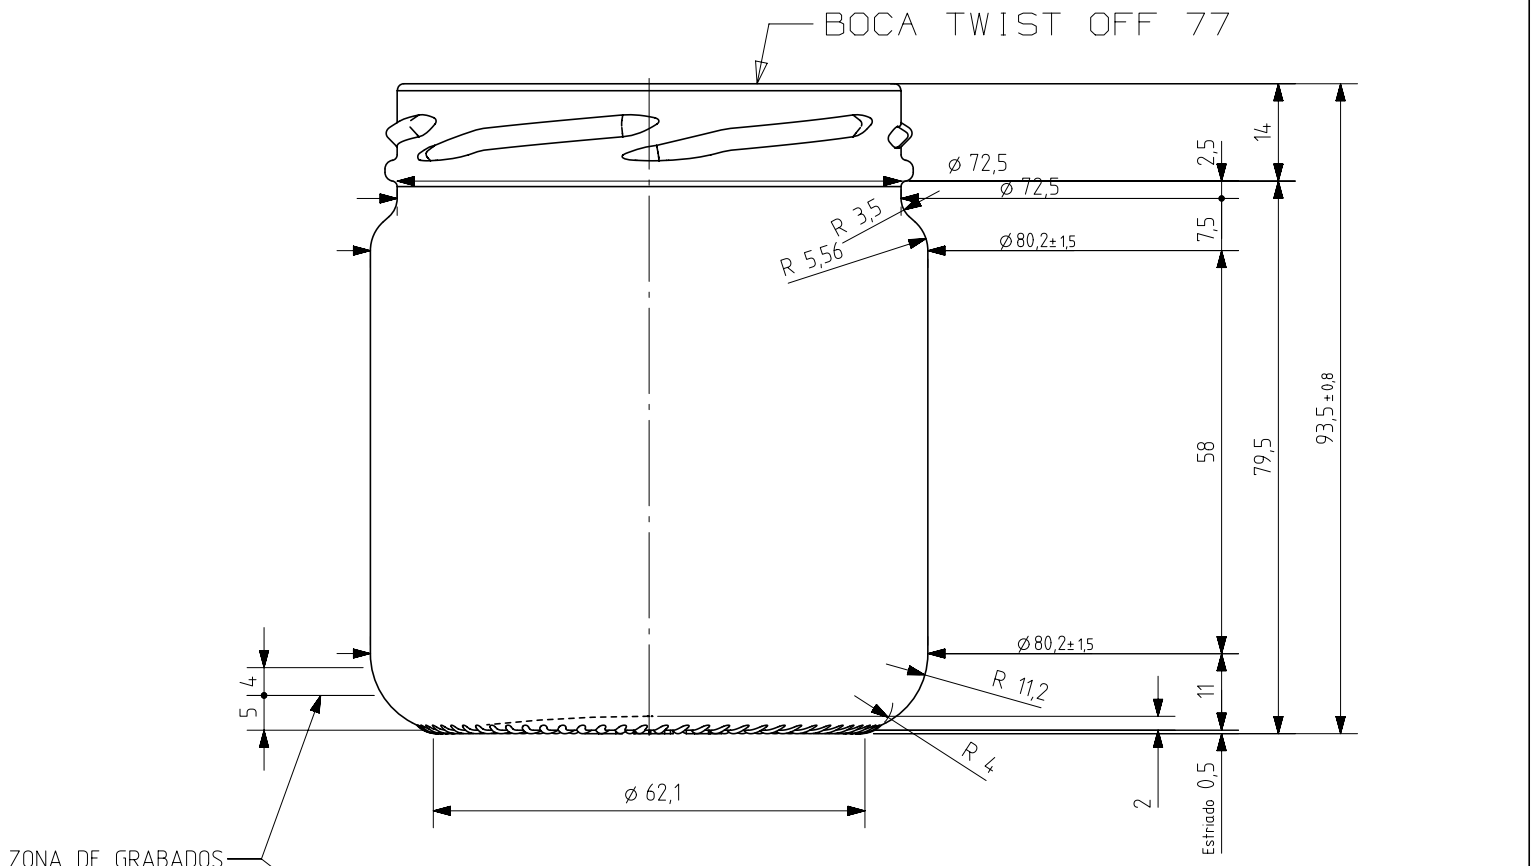

Barrio Munegazo 22
01400 Llodio (Alava)
Tel. 946719710
comercial@vidrala.com

V-370

Product characteristics

Code	2250/355
Capacity	370 ml
Colours	
Weight	175 gr
Overall height	93.50 mm
Diameter	80.20 mm
Palet	4.312 units

VISTA DEL FONDO

				Peso aprox 175 gr	Dibujado: J. Ochoa	
				Capacidad n. llenado: 328 cc ± aprox a 12,0mm	Fecha: 17-05-12	
				Capacidad a verter: 370,0 cc ± 7,4	Escala: 1/1	
				Recipiente medida NO	Nº Plano: 7081-5	
5	Renombrada Boca 55 como 355	13-10-17	JAU	Resistencia choque térmico: 42 °C	Anula: 7081-4 CAD: 7081-5.prt	
4	Modificación en talón	08-03-12	JOJ	Cámara expansión: 12,8%	RETORNABLE NO	
3	Cambio denominación	11-02-13	AEA	Presión interna max.(20º) 0,00 Bar	Modelo: 2250/355	
2	Modificación en zona de etiquetado	15-10-12	JOJ	Carbonatación: 0,0 Vol.CO2 máx		V-370
Ref	Modificación	Fecha	Firma	Angulo de volcado: 48,0 °		

Este plano es propiedad de Vidrala y no puede ser reproducido ni comunicado sin nuestro permiso. Las cotas no toleradas son aproximadas 81,9%.