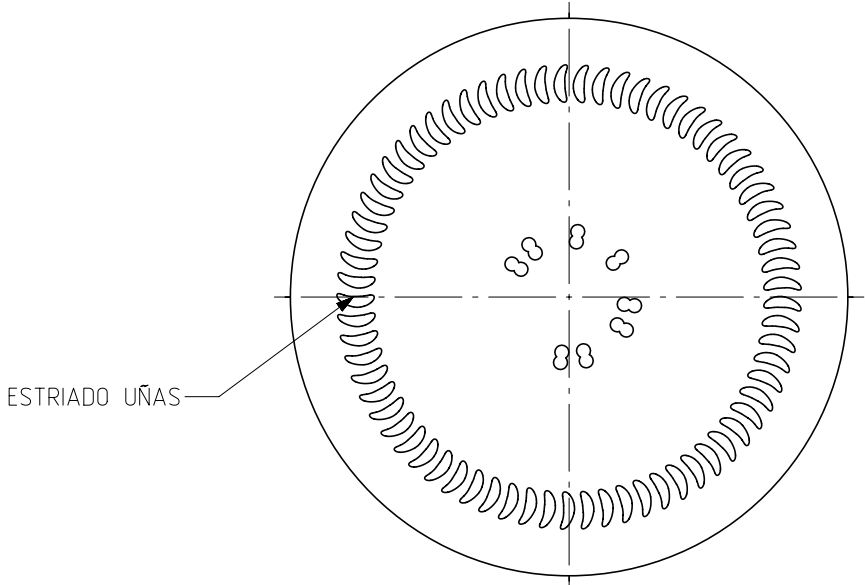

Barrio Munegazo 22
01400 Llodio (Alava)
Tel. 946719710
comercial@vidrala.com

V-370

Product characteristics

Code	2250/355
Capacity	370 ml
Colours	
Weight	175 gr
Overall height	93.50 mm
Diameter	80.20 mm
Palet	4.312 units

VISTA DEL FONDO

				Peso aprox 175 gr	Dibujado: J. Ochoa	
				Capacidad n. llenado: 328 cc ± aprox a 12,0mm	Fecha: 17-05-12	
				Capacidad a verter: 370,0 cc ± 7,4	Escala: 1/1	
				Recipiente medida NO	Nº Plano: 7081-5	
5	Renombrada Boca 55 como 355	13-10-17	JAU	Resistencia choque térmico: 42 °C	Anula: 7081-4 CAD: 7081-5.prt	
4	Modificación en talón	08-03-12	JOJ	Cámara expansión: 12,8%	RETORNABLE NO	
3	Cambio denominación	11-02-13	AEA	Presión interna max.(20º) 0,00 Bar	Modelo: 2250/355	
2	Modificación en zona de etiquetado	15-10-12	JOJ	Carbonatación: 0,0 Vol.CO2 máx		V-370
Ref	Modificación	Fecha	Firma	Angulo de volcado: 48,0 °		

Este plano es propiedad de Vidrala y no puede ser reproducido ni comunicado sin nuestro permiso. Las cotas no toleradas son aproximadas 81,9%.