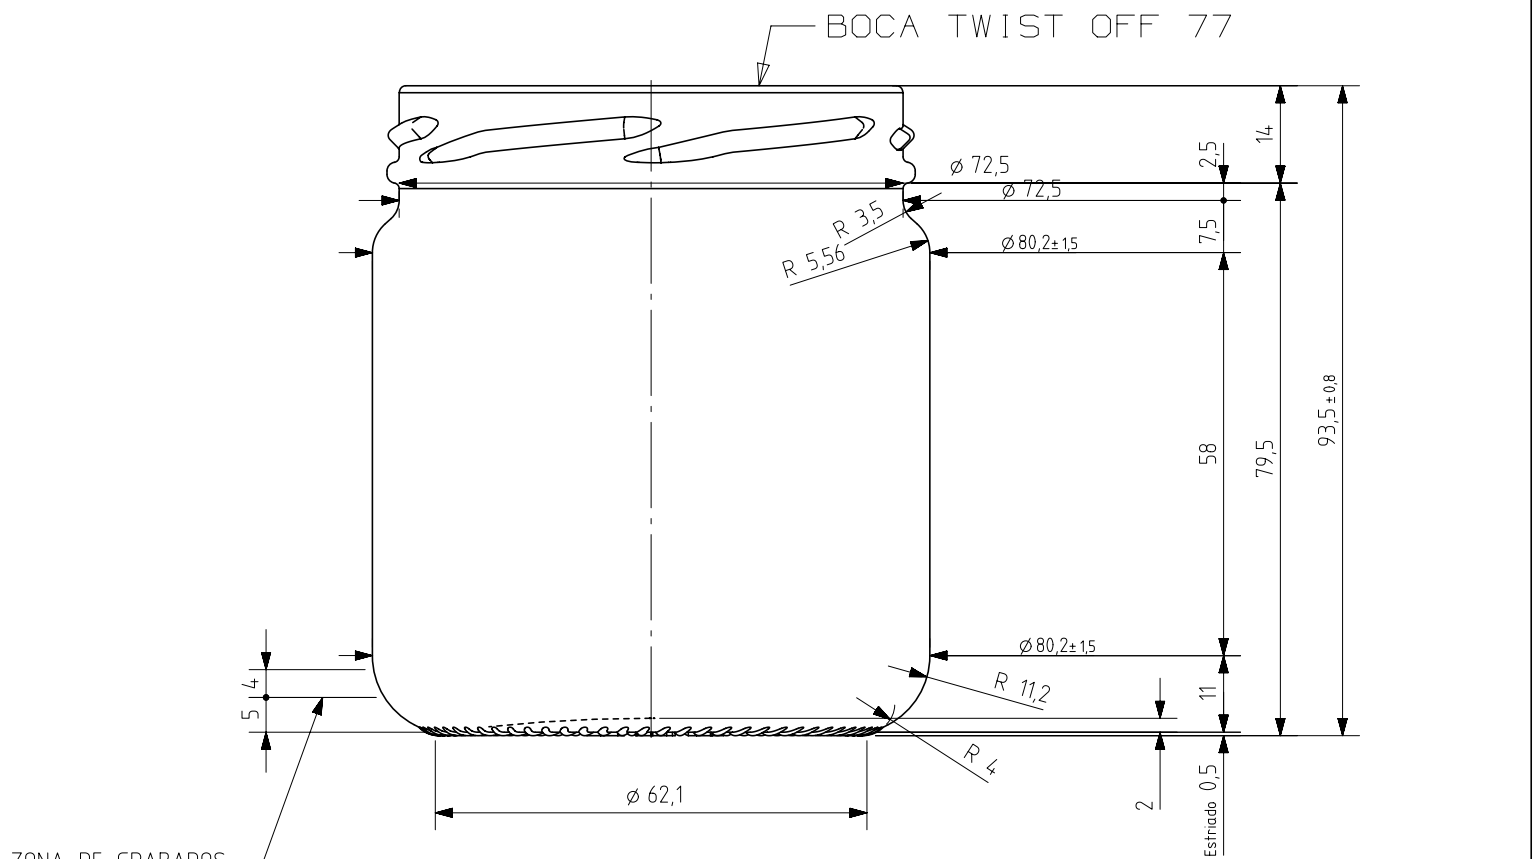

VISTA DEL FONDO