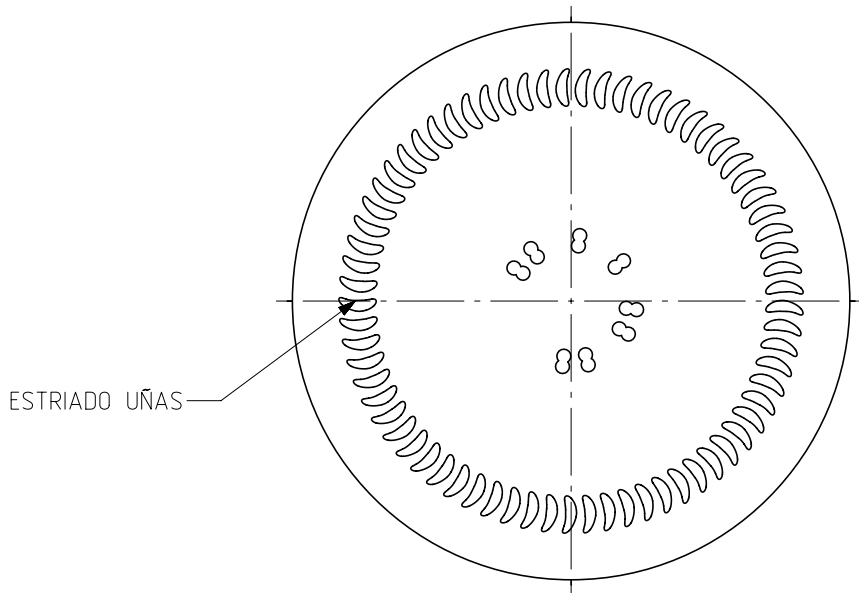

## V-370

### Características do produto

<b>Código</b>	2250/355
<b>Capacidade</b>	370 ml
<b>Boca</b>	TWIST OFF 77
<b>Cores</b>	
<b>Peso</b>	175 gr
<b>Altura Total</b>	93.50 mm
<b>Diâmetro</b>	80.20 mm
<b>Palete</b>	4.312 Unidades

VISTA DEL FONDO

				Peso aprox 175 gr	Dibujado: J. Ochoa
				Capacidad n. llenado: 328 cc ± aprox a 12,0mm	Fecha: 17-05-12
				Capacidad a verter: 370,0 cc ± 7,4	Escala: 1/1
				Recipiente medida NO	Nº Plano: 7081-5
5	Renombrada Boca 55 como 355	13-10-17	JAU	Resistencia choque térmico: 42 °C	Anula: 7081-4 CAD: 7081-5.prt
4	Modificación en talón	08-03-12	JOJ	Cámara expansión: 12,8%	RETORNABLE NO
3	Cambio denominación	11-02-13	AEA	Presión interna max.(20º) 0,00 Bar	Modelo: 2250/355
2	Modificación en zona de etiquetado	15-10-12	JOJ	Carbonatación: 0,0 Vol.CO2 máx	
Ref	Modificación	Fecha	Firma	Angulo de volcado: 48,0 °	V-370