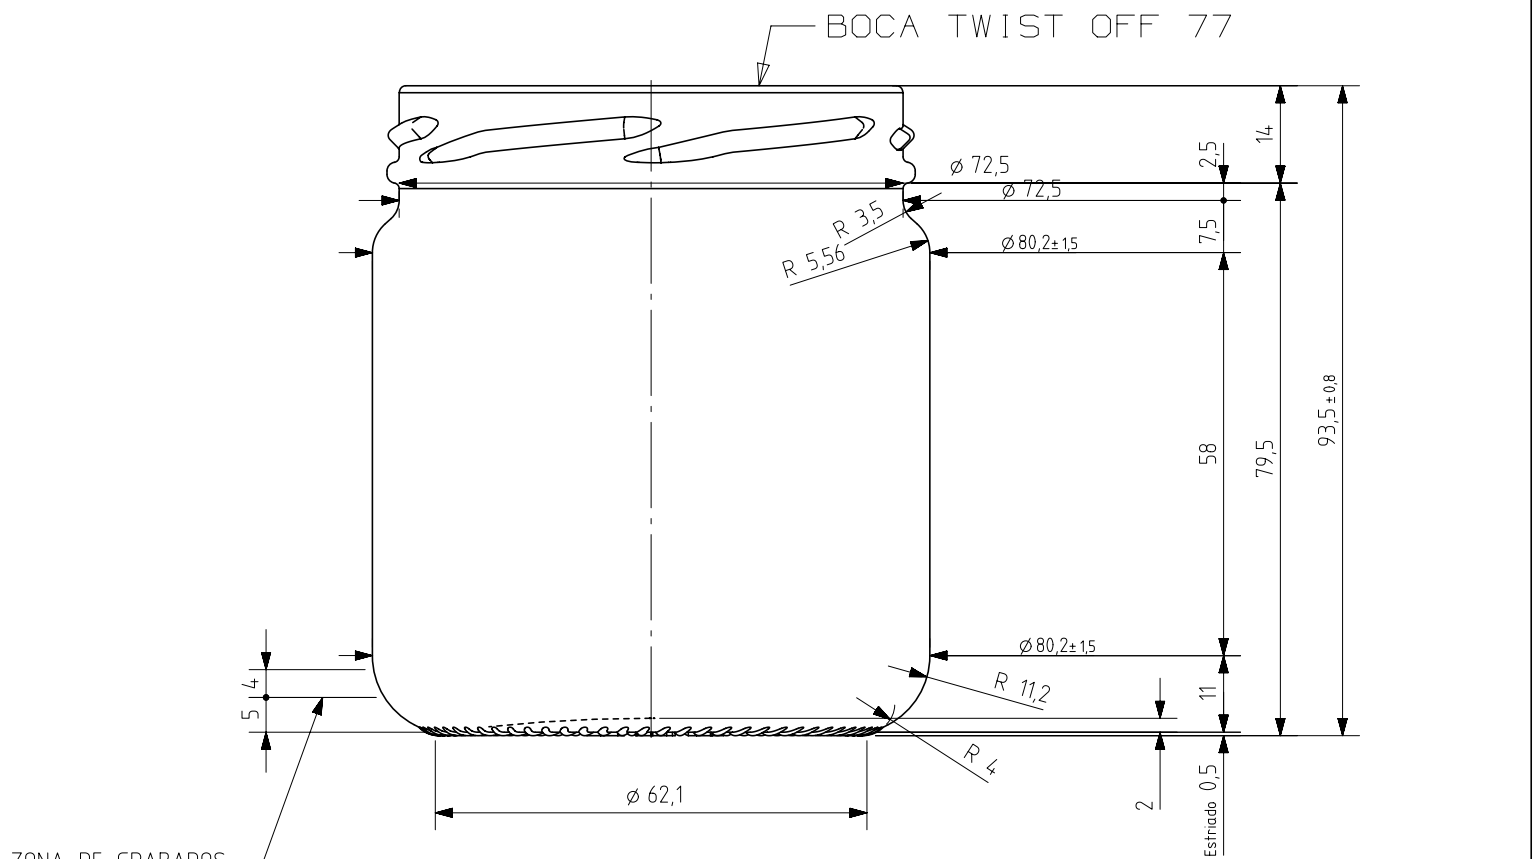

## V-370

### Características do produto

<b>Código</b>	2250/355
<b>Capacidade</b>	370 ml
<b>Boca</b>	TWIST OFF 77
<b>Cores</b>	
<b>Peso</b>	175 gr
<b>Altura Total</b>	93.50 mm
<b>Diâmetro</b>	80.20 mm
<b>Palete</b>	4.312 Unidades

VISTA DEL FONDO

				Peso aprox 175 gr	Dibujado: J. Ochoa
				Capacidad n. llenado: 328 cc ± aprox a 12,0mm	Fecha: 17-05-12
				Capacidad a verter: 370,0 cc ± 7,4	Escala: 1/1
				Recipiente medida NO	Nº Plano: 7081-5
5	Renombrada Boca 55 como 355	13-10-17	JAU	Resistencia choque térmico: 42 °C	Anula: 7081-4 CAD: 7081-5.prt
4	Modificación en talón	08-03-12	JOJ	Cámara expansión: 12,8%	RETORNABLE NO
3	Cambio denominación	11-02-13	AEA	Presión interna max.(20º) 0,00 Bar	Modelo: 2250/355
2	Modificación en zona de etiquetado	15-10-12	JOJ	Carbonatación: 0,0 Vol.CO2 máx	
Ref	Modificación	Fecha	Firma	Angulo de volcado: 48,0 °	V-370