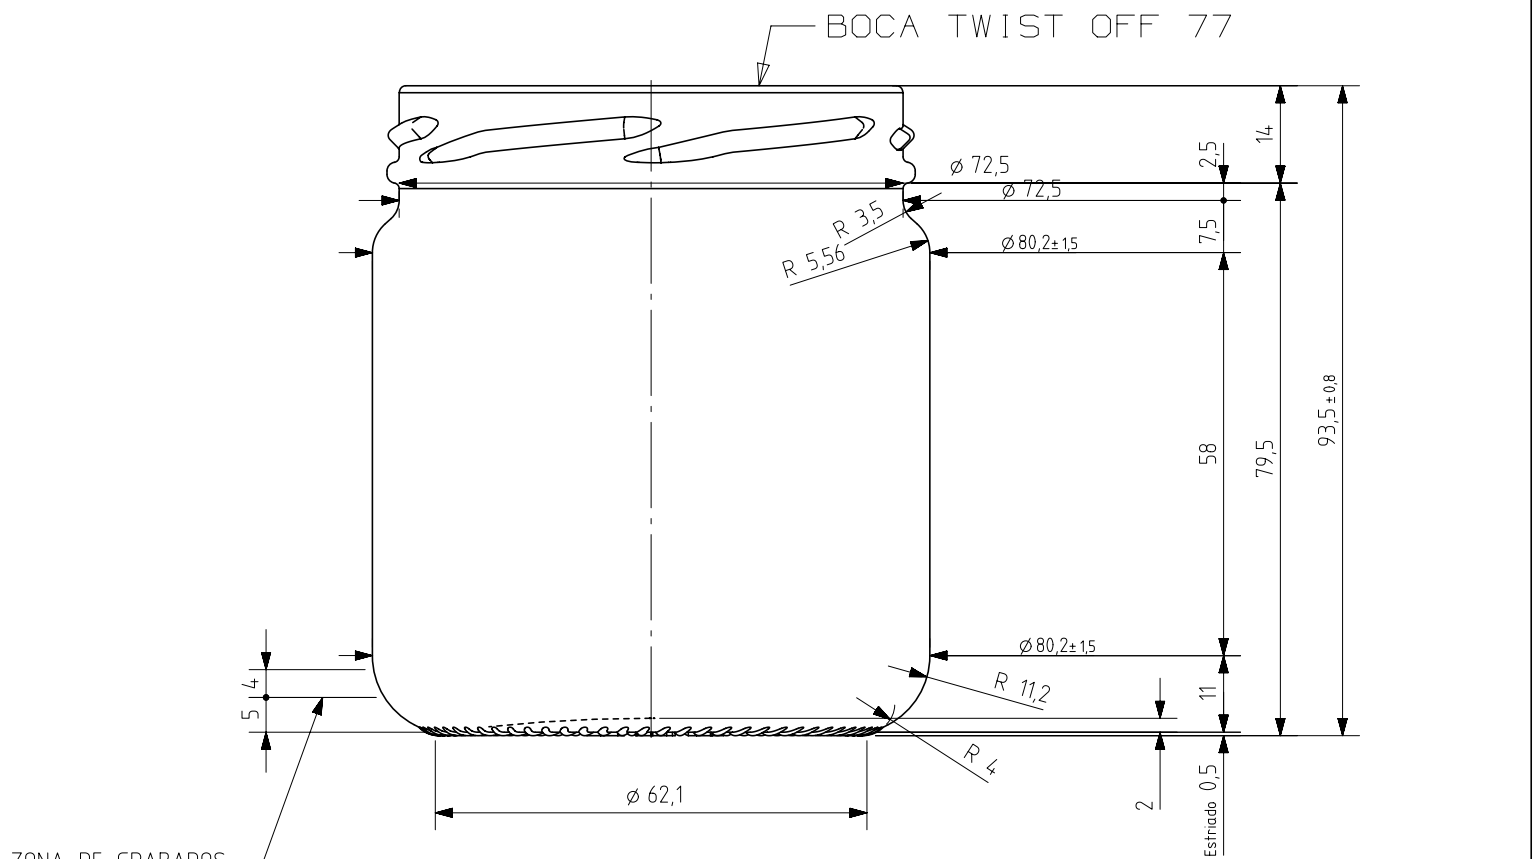

Barrio Munegazo 22
01400 Llodio (Alava)
Tel. 946719710
comercial@vidrala.com

V-370

Características do produto

Código	2250/355
Capacidade	370 ml
Boca	TWIST OFF 77
Cores	
Peso	175 gr
Altura Total	93.50 mm
Diâmetro	80.20 mm
Paquete	4.312 Unidades

VISTA DEL FONDO

				Peso aprox 175 gr	Dibujado: J. Ochoa	
				Capacidad n. llenado: 328 cc ± aprox a 12,0mm	Fecha: 17-05-12	
				Capacidad a verter: 370,0 cc ± 7,4	Escalas: 1/1	
				Recipiente medida NO	Nº Plano: 7081-5	
5	Renombrada Boca 55 como 355	13-10-17	JAU	Resistencia choque térmico: 42 °C	Anula: 7081-4 CAD: 7081-5.prt	
4	Modificación en talón	08-03-12	JOJ	Cámara expansión: 12,8%	RETORNABLE NO	
3	Cambio denominación	11-02-13	AEA	Presión interna max.(20º) 0,00 Bar	Modelo: 2250/355	
2	Modificación en zona de etiquetado	15-10-12	JOJ	Carbonatación: 0,0 Vol.CO2 máx		V-370
Ref	Modificación	Fecha	Firma	Angulo de volcado: 48,0 °		

Este plano es propiedad de Vidrala y no puede ser reproducido ni comunicado sin nuestro permiso. Las cotas no toleradas son aproximadas 81,9%.