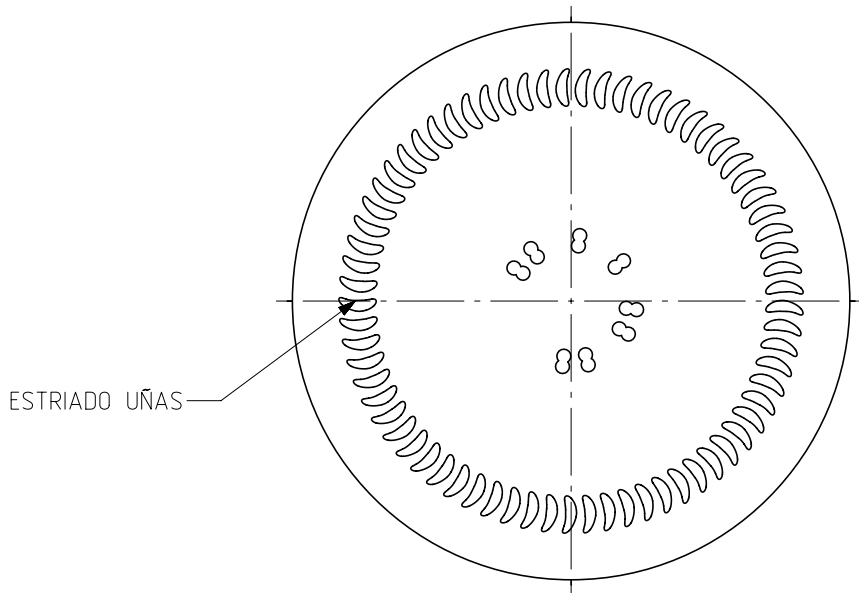

Barrio Munegazo 22
01400 Llodio (Alava)
Tel. 946719710
comercial@vidrala.com

V-370

Características do produto

Código	2250/355
Capacidade	370 ml
Boca	TWIST OFF 77
Cores	
Peso	175 gr
Altura Total	93.50 mm
Diâmetro	80.20 mm
Paquete	4.312 Unidades

VISTA DEL FONDO

				Peso aprox 175 gr	Dibujado: J. Ochoa	
				Capacidad n. llenado: 328 cc ± aprox a 12,0mm	Fecha: 17-05-12	
				Capacidad a verter: 370,0 cc ± 7,4	Escalas: 1/1	
				Recipiente medida NO	Nº Plano: 7081-5	
5	Renombrada Boca 55 como 355	13-10-17	JAU	Resistencia choque térmico: 42 °C	Anula: 7081-4 CAD: 7081-5.prt	
4	Modificación en talón	08-03-12	JOJ	Cámara expansión: 12,8%	RETORNABLE NO	
3	Cambio denominación	11-02-13	AEA	Presión interna max.(20º) 0,00 Bar	Modelo: 2250/355	
2	Modificación en zona de etiquetado	15-10-12	JOJ	Carbonatación: 0,0 Vol.CO2 máx		V-370
Ref	Modificación	Fecha	Firma	Angulo de volcado: 48,0 °		

Este plano es propiedad de Vidrala y no puede ser reproducido ni comunicado sin nuestro permiso. Las cotas no toleradas son aproximadas 81,9%.