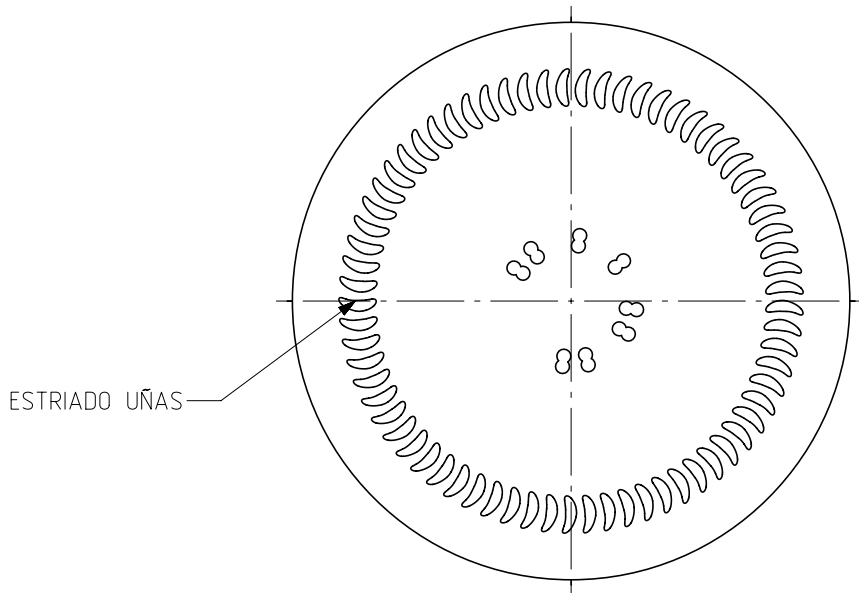

VISTA DEL FONDO