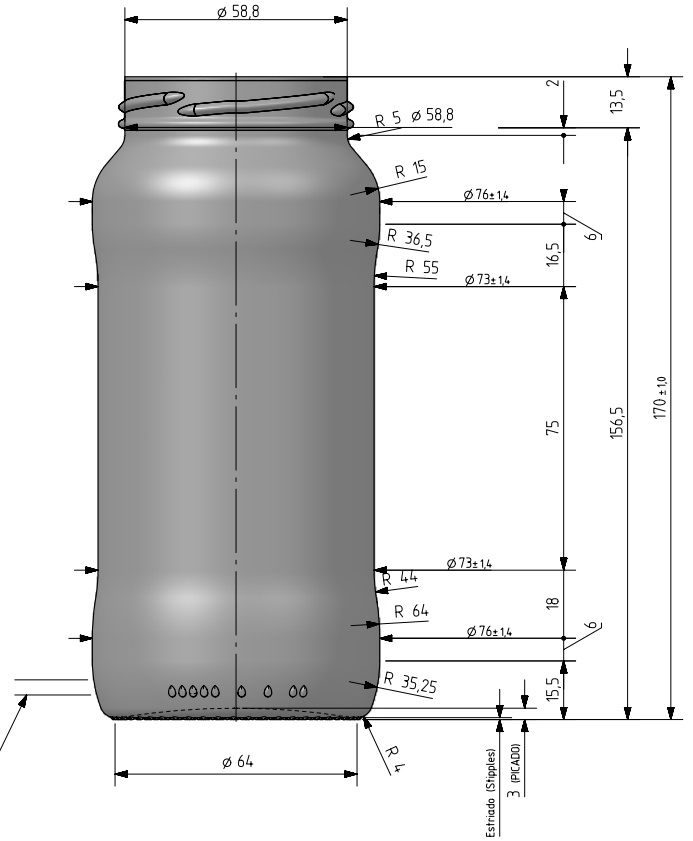

Barrio Munegazo 22
01400 Llodio (Alava), Spain
Tel. 946719750
export@vidrala.com

SUPER 580

Características do produto

Código	1260/363
Capacidade	580 ml
Boca	TWIST OFF 63
Cores	
Peso	260 gr
Altura Total	170.00 mm
Diâmetro	76.00 mm
Paquete	1.350 Unidades

ZONA DE GRABADOS / HEEL EMBOSING
(Opuesto al código de pto / Opposite to dot code)

580

V 00

ANAGRAMA
(PUNTMARK VIDRALA)

N° MOLDE
(CAVITY NUMBER)

ESTRIADO PUNTOS

VISTA DEL FONDO
(BOTTOM VIEW)

				Peso aprox / Weight approx	260 g		Product Design Office www.vidrala.com
				Capacidad N. llenado / Fillpoint Capacity	0 ml ± aprox a 0 mm		
				Capacidad a verter / Brimfull Capacity	580 ml ± 15 ml	Dibujado / Des : Ormazabal	CAD: 6204-Aprt
6	Se pasa a UGS y actualiza	10-11-22	JRA	Cámara expansión / Vacuity	0 %	Fecha / Date: 25-03-98	Anula / Annuls: 6204-5
5	Se modifica denominación y estriado	14-01-08	JOJ	Recipiente medida / Meas cap	NO	Escala / Scale: 1:1	N° Plano: 6204-A
4	Se cambia N° modelo y renombra la boca 63	30-10-07	JUL	Angulo de volcado / Tilt angle	28,6°	Carbonatación / Gas vol	0,0 VolCO2 max
Rev	Modificación / Modification	Fecha/Date	Firma/Sign	Presión larga duración / Long Term pressure: 0 Bar max	Páster: NO	Retornable / Returnable	NO
<small>Este plano es propiedad de Vidrala, no puede ser reproducido ni comunicado sin nuestro permiso. Las cotas no toleradas son aproximadas. Specification agreements are based on tolerated dimensions only. Do not scale drawing, copyright reserved Not to be copied in whole or part without written permission from vidrala. All dimensions are in millimeters.</small>				Resistencia. choque térmico / Thermal Shock max:	42 °C	Modelo: Code: 1260/363	SUPER 580