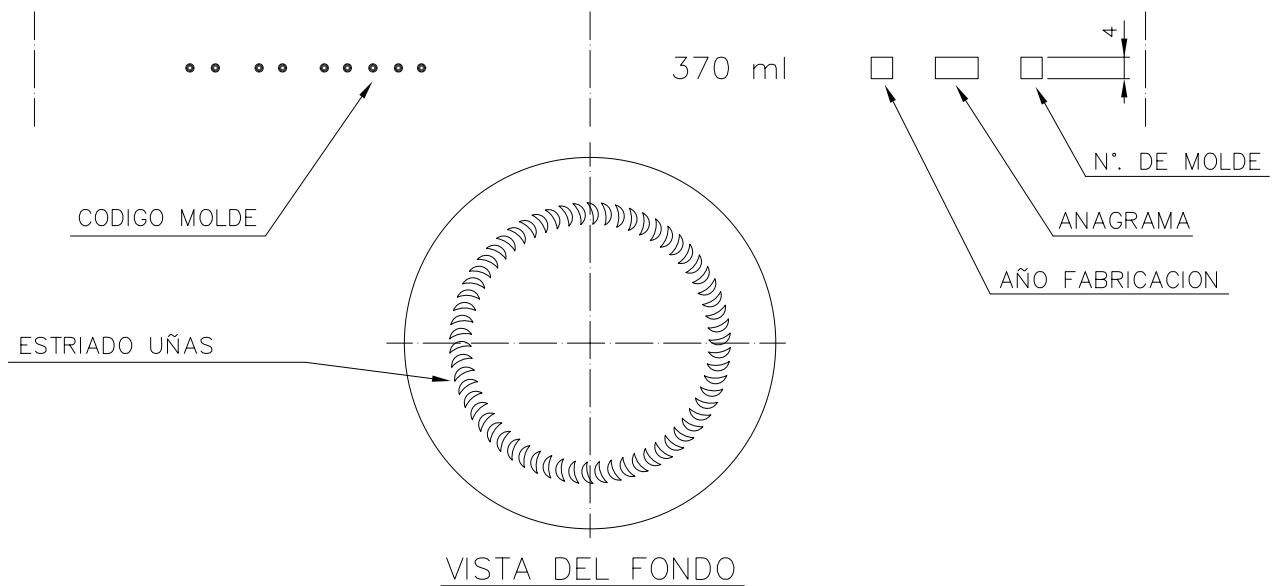

Barrio Munegazo 22
01400 Llodio (Alava), Spain
Tel. 946719750
export@vidrala.com

SUPER 370

Caratteristiche del prodotto

Codice	1230/563
Capacità	370 ml
Imboccatura	TWIST OFF 63
Colori	
Peso	180 gr
Altezza Totale	138.00 mm
Diametro	69.50 mm
Pallet	1.848 Unità

4

3

2

1

D

D

C

C

B

B

A

A

				Peso aprox.: 180 gr	Dibujado: Ormazabal	vidrala
				Capacidad n. llenado: cc ± a mm	Conforme:	
				Capacidad a verter: 370 cc ± 7.4	Fecha: 25-03-98	Nº Plano: 6202-3
				Recipiente medida: NO	Escalas: 1:1	
				Resistencia choque térmico: 42 °C	SUPER 370	
				Cámara expansión: %		
3	Se cambia nº de modelo y renombra la boca 63	30-10-07	JUL	Carbonatación: Vol. CO ₂ máx	Conforme Cliente Fecha Firma	Modelo: 1230/563
Ref	Modificación	Fecha	Firma	Ángulo de volcado: °		ANULA: 6202-2 CAD: 6202-3
Este plano es propiedad de Vidrala y no puede ser reproducido ni comunicado sin previa autorización. Las cotas no toleradas son aproximadas.				Observaciones:		