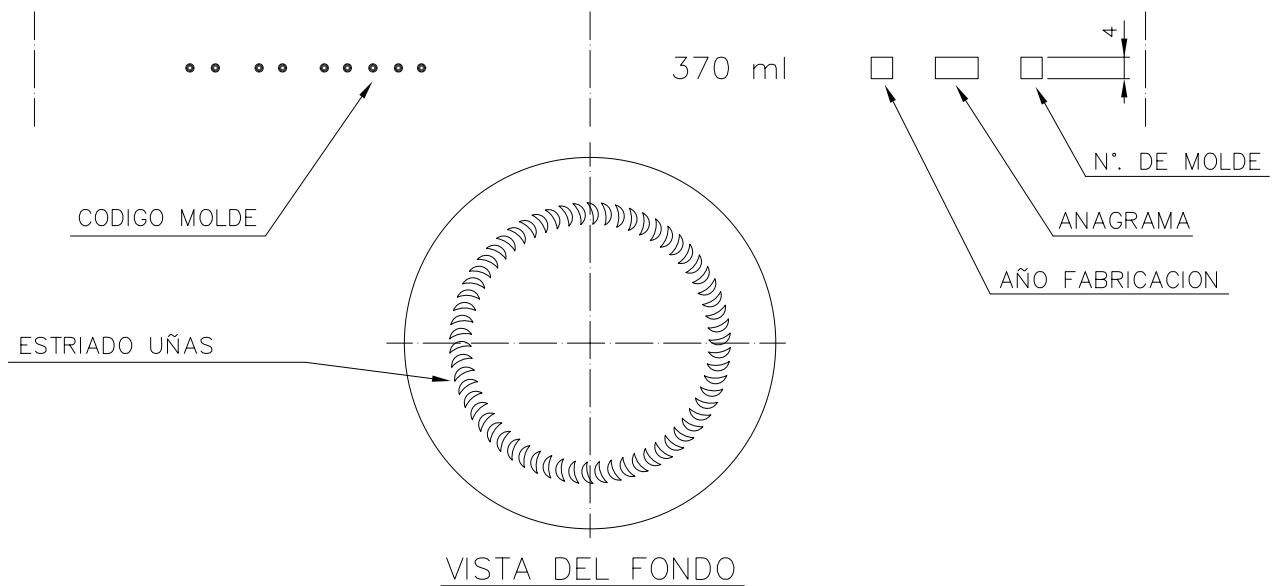

1 Quai du Président Wilson,
33130 Bordeaux, Francia
Tel. +33 5 56 20 59 89
commercial.france@vidrala.com

SUPER 370

Caratteristiche del prodotto

Codice	1230/563
Capacità	370 ml
Imboccatura	TWIST OFF 63
Colori	
Peso	180 gr
Altezza Totale	138.00 mm
Diametro	69.50 mm
Pallet	1.848 Unità

4

3

2

1

D

D

C

C

B

B

A

A

				Peso aprox.: 180 gr	Dibujado: Ormazabal	vidrala
				Capacidad n. llenado: cc ± a mm	Conforme:	
				Capacidad a verter: 370 cc ± 7.4	Fecha: 25-03-98	Nº Plano: 6202-3
				Recipiente medida: NO	Escalas: 1:1	SUPER 370
				Resistencia choque térmico: 42 °C		
				3 Se cambia nº de modelo y renombra la boca 63	30-10-07 JUL	Cámara expansión: %
Ref	Modificación	Fecha	Firma	Carbonatación: Vol. CO ₂ máx	Conforme Cliente Fecha Firma	Modelo: 1230/563
Este plano es propiedad de Vidrala y no puede ser reproducido ni comunicado sin previa autorización. Las cotas no toleradas son aproximadas.				Observaciones:	Ángulo de volcado: °	ANULA: 6202-2 CAD: 6202-3