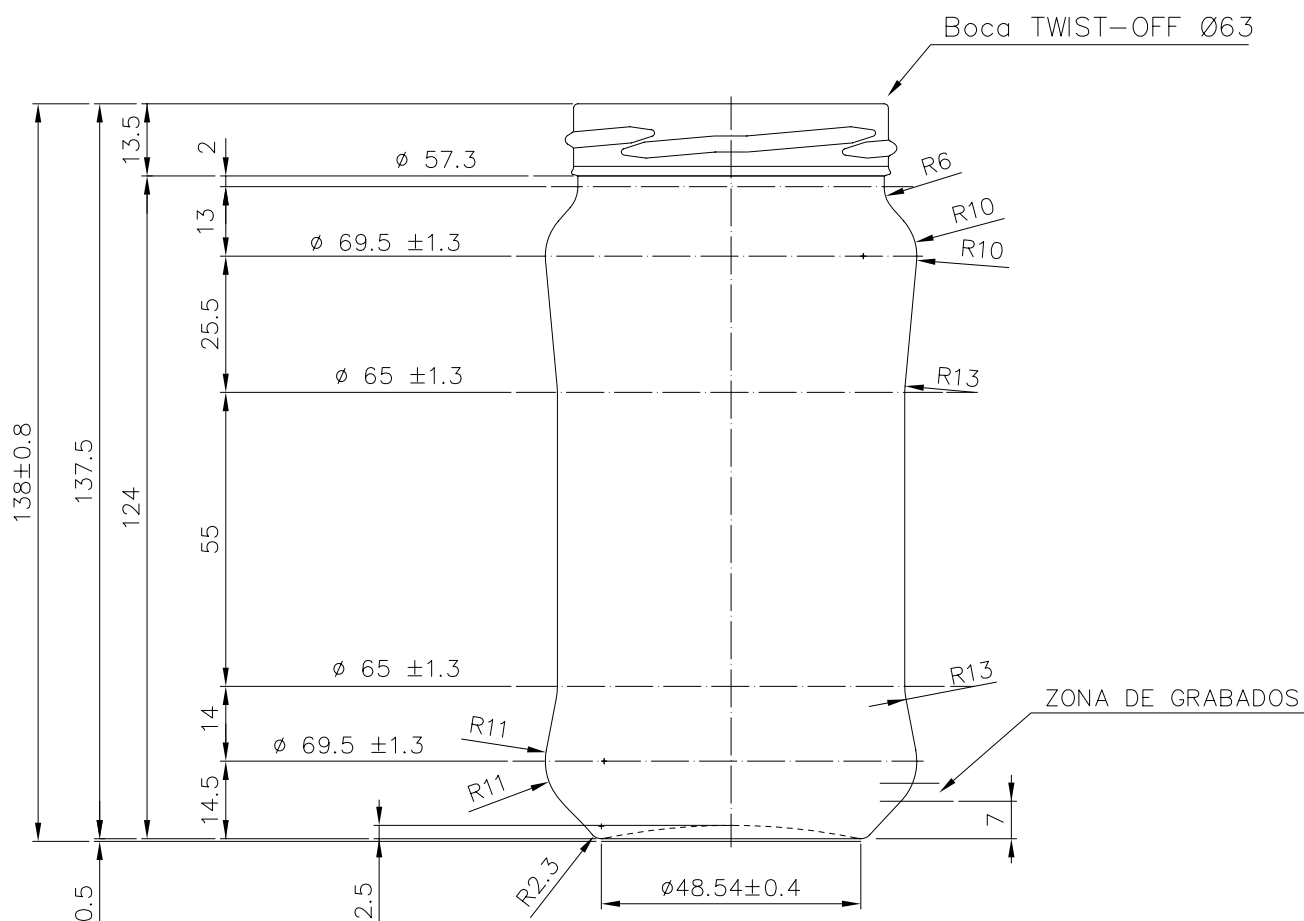

4

3

2

1

D

D

C

C

B

B