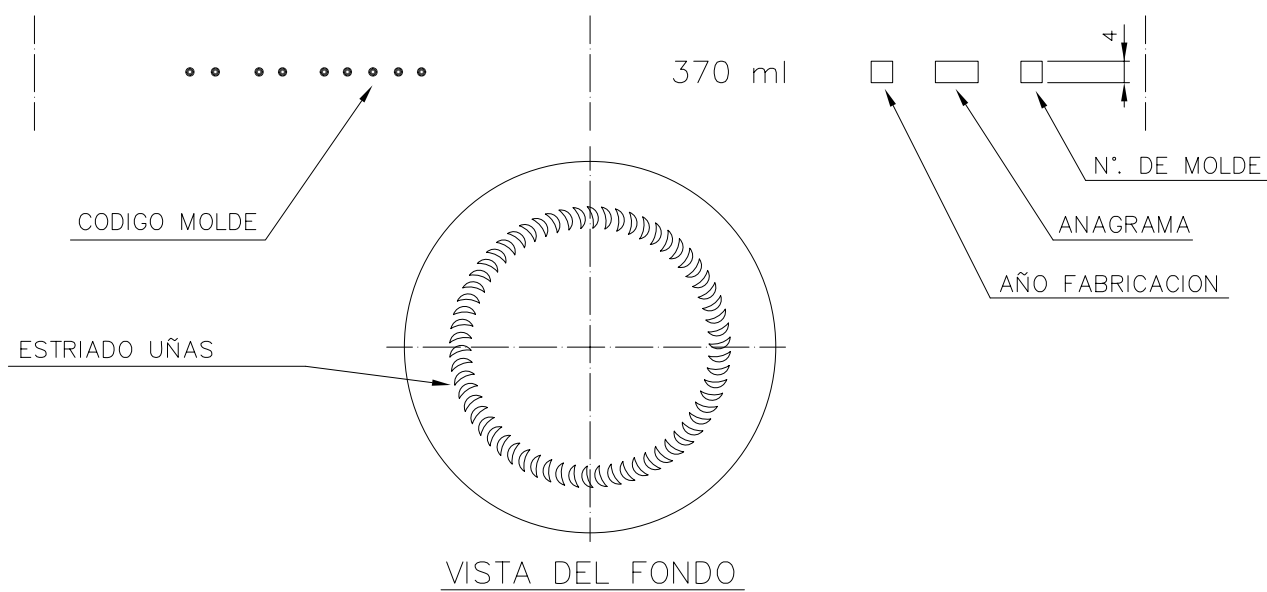

Barrio Munegazo 22
01400 Llodio (Alava)
Tel. 946719710
comercial@vidrala.com

SUPER 370

Caratteristiche del prodotto

Codice	1230/563
Capacità	370 ml
Imboccatura	TWIST OFF 63
Colori	
Peso	180 gr
Altezza Totale	138.00 mm
Diametro	69.50 mm
Pallet	1.848 Unitá

4

3

2

1

D

D

C

C

B

B

A

A

				Peso aprox.: 180 gr	Dibujado: Ormazabal	vidrala
				Capacidad n. llenado: cc ± a mm	Conforme:	
				Capacidad a verter: 370 cc ± 7.4	Fecha: 25-03-98	Nº Plano: 6202-3
				Recipiente medida: NO	Escalas: 1:1	SUPER 370
				Resistencia choque térmico: 42 °C		
				3 Se cambia nº de modelo y renombra la boca 63	30-10-07 JUL	Cámara expansión: %
Ref	Modificación	Fecha	Firma	Carbonatación: Vol. CO ₂ máx	Conforme Cliente Fecha Firma	Modelo: 1230/563
Este plano es propiedad de Vidrala y no puede ser reproducido ni comunicado sin previa autorización. Las cotas no toleradas son aproximadas.				Observaciones:	Ángulo de volcado: °	ANULA: 6202-2 CAD: 6202-3