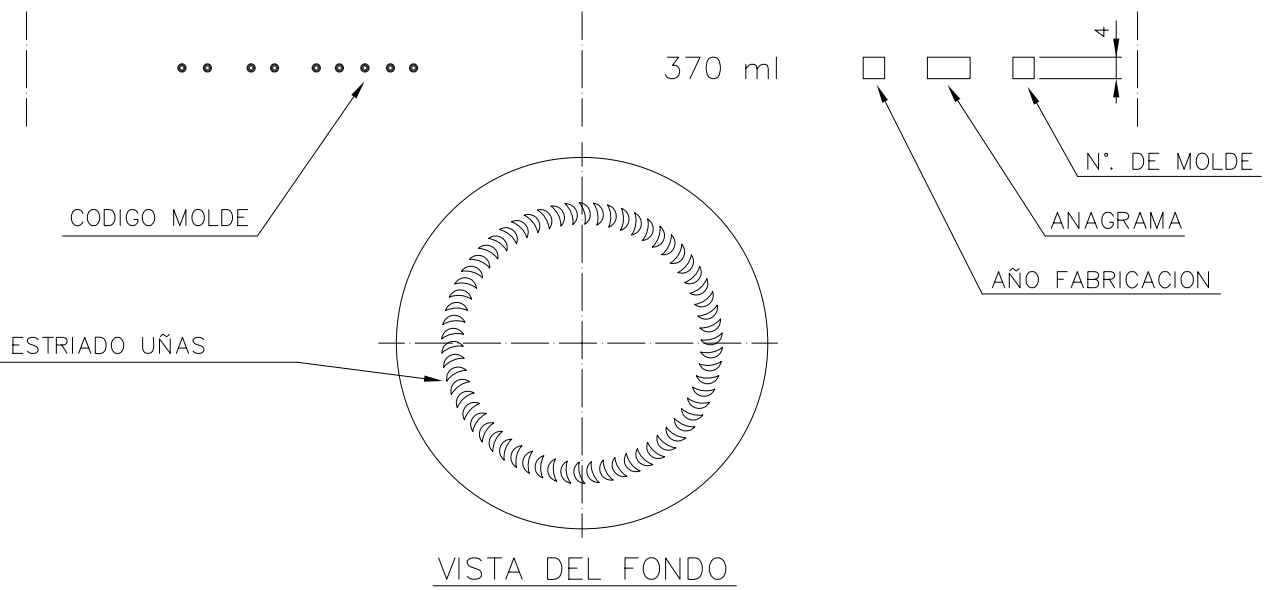

4

3

2

1

Boca TWIST-OFF Ø63

Estriado 0.5

				Peso aprox.: 180 gr	Dibujado: Ormazabal	vidrala
				Capacidad n. llenado: cc ± a mm	Conforme:	
				Capacidad a verter: 370 cc ± 7.4	Fecha: 25-03-98	Nº Plano: 6202-3
				Recipiente medida: NO	Escalas: 1:1	
				Resistencia choque térmico: 42 °C	SUPER 370	
				Cámara expansión: %		
3	Se cambia nº de modelo y renombra la boca 63	30-10-07	JUL	Carbonatación: Vol. CO ₂ máx	Conforme Cliente Fecha Firma	Modelo: 1230/563
Observaciones:				Ángulo de volcado: °	ANULA: 6202-2 CAD: 6202-3	

4

3

2

1