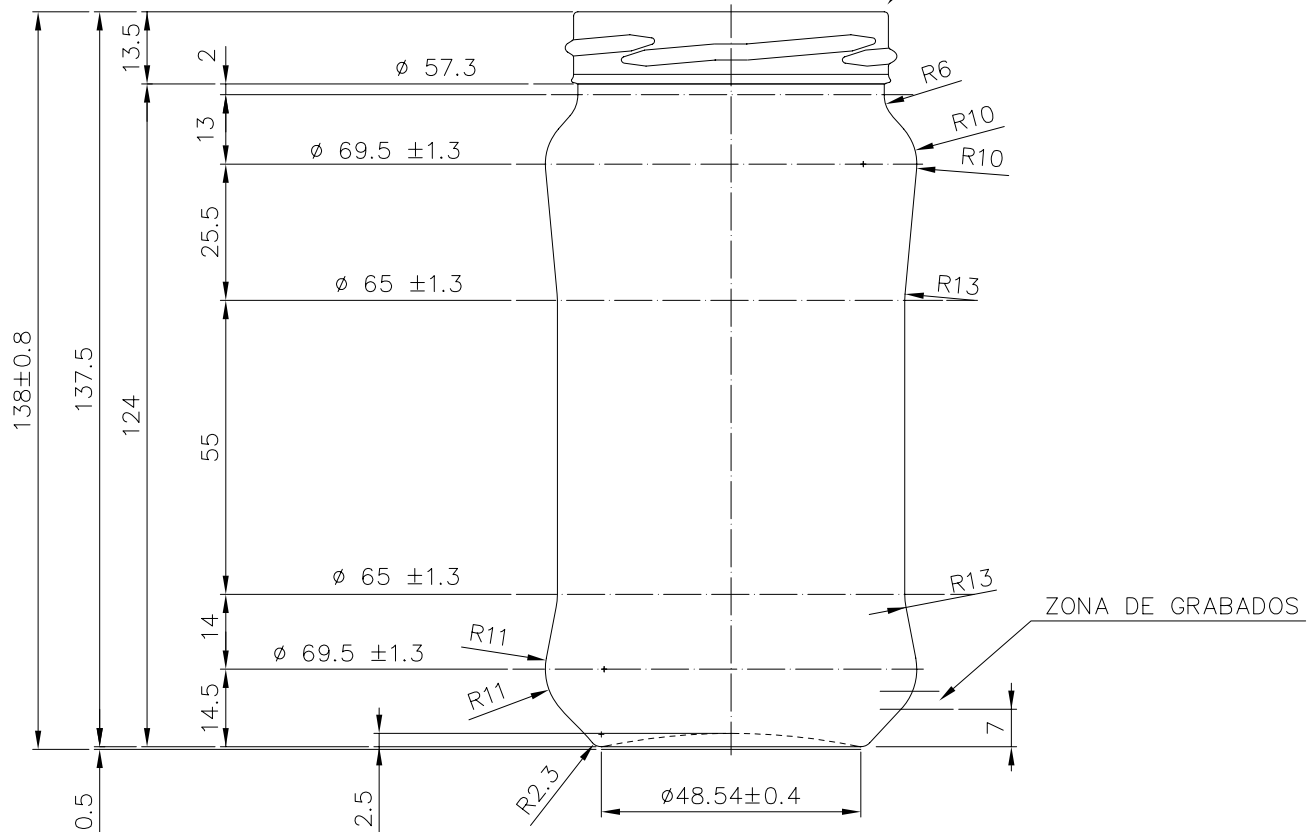

4

3

2

1

Boca TWIST-OFF Ø63

Estriado 0.5

				Peso aprox.: 180 gr	Dibujado: Ormazabal	vidrala
				Capacidad n. llenado: cc ± a mm	Conforme:	
				Capacidad a verter: 370 cc ± 7.4	Fecha: 25-03-98	Nº Plano: 6202-3
				Recipiente medida: NO	Escalas: 1:1	
				Resistencia choque térmico: 42 °C	SUPER 370	
				Cámara expansión: %		
3	Se cambia nº de modelo y renombra la boca 63	30-10-07	JUL	Carbonatación: Vol. CO ₂ máx	Conforme Cliente Fecha Firma	Modelo: 1230/563
Observaciones:				Ángulo de volcado: °	ANULA: 6202-2 CAD: 6202-3	

4

3

2

1