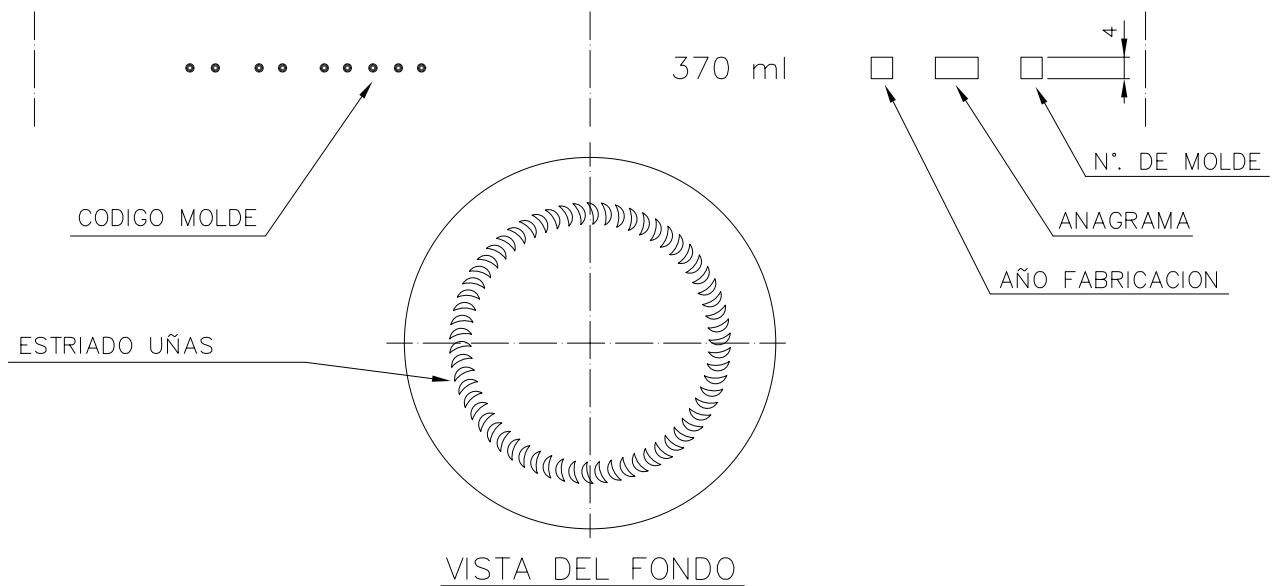

1 Quai du Président Wilson,
33130 Bordeaux, Francia
Tel. +33 5 56 20 59 89
commercial.france@vidrala.com

SUPER 370

Caractéristiques du produit

Code	1230/563
Capacité	370 ml
Bague	TWIST OFF 63
Couleurs	
Poids	180 gr
Hauteur totale	138.00 mm
Diamètre	69.50 mm
Palette	1.848 Unités

4

3

2

1

D

D

C

C

B

B

A

A

				Peso aprox.: 180 gr	Dibujado: Ormazabal	vidrala
				Capacidad n. llenado: cc ± a mm	Conforme:	
				Capacidad a verter: 370 cc ± 7.4	Fecha: 25-03-98	Nº Plano: 6202-3
				Recipiente medida: NO	Escalas: 1:1	SUPER 370
				Resistencia choque térmico: 42 °C		
				3 Se cambia nº de modelo y renombra la boca 63	30-10-07 JUL	Cámara expansión: %
Ref	Modificación	Fecha	Firma	Carbonatación: Vol. CO ₂ máx	Conforme Cliente Fecha Firma	Modelo: 1230/563
Este plano es propiedad de Vidrala y no puede ser reproducido ni comunicado sin previa autorización. Las cotas no toleradas son aproximadas.				Observaciones:	Ángulo de volcado: °	ANULA: 6202-2 CAD: 6202-3