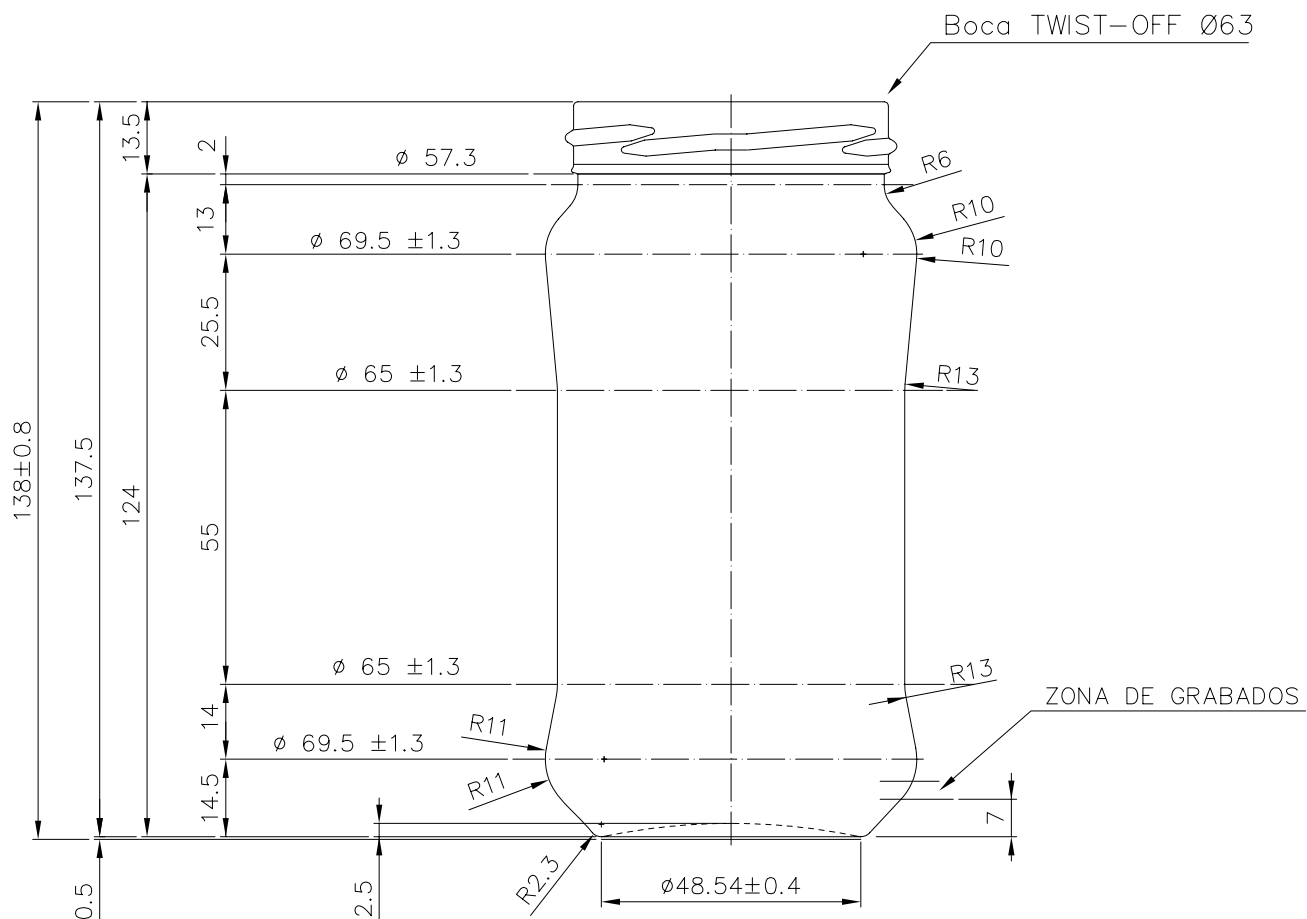

4

3

2

1

D

D

C

C

B

B