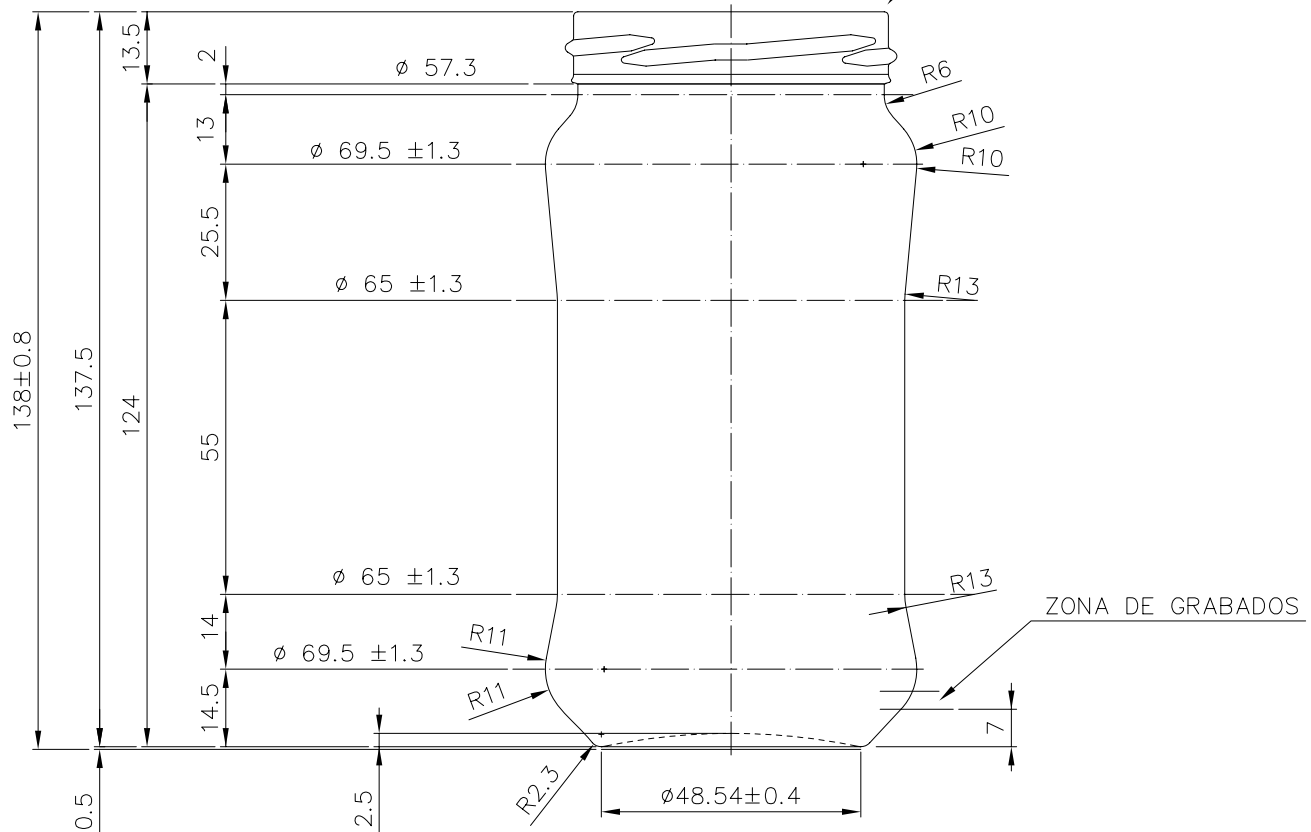

Barrio Munegazo 22
01400 Llodio (Alava), Spain
Tel. 946719750
export@vidrala.com

SUPER 370

Características do produto

Código	1230/563
Capacidade	370 ml
Cores	
Peso	180 gr
Altura Total	138.00 mm
Diâmetro	69.50 mm
Paquete	1.848 Unidades

4

3

2

1

Boca TWIST-OFF Ø63

Estriado 0.5

VISTA DEL FONDO

				Peso aprox.: 180 gr	Dibujado: Ormazabal	vidrala
				Capacidad n. llenado: cc ± a mm	Conforme:	
				Capacidad a verter: 370 cc ± 7.4	Fecha: 25-03-98	Nº Plano: 6202-3
				Recipiente medida: NO	Escalas: 1:1	
				Resistencia choque térmico: 42 °C	SUPER 370	
				Cámara expansión: %		
3	Se cambia nº de modelo y renombra la boca 63	30-10-07	JUL	Carbonatación: Vol. CO ₂ máx	Conforme Cliente Fecha Firma	Modelo: 1230/563
Observaciones:				Ángulo de volcado: °	ANULA: 6202-2 CAD: 6202-3	