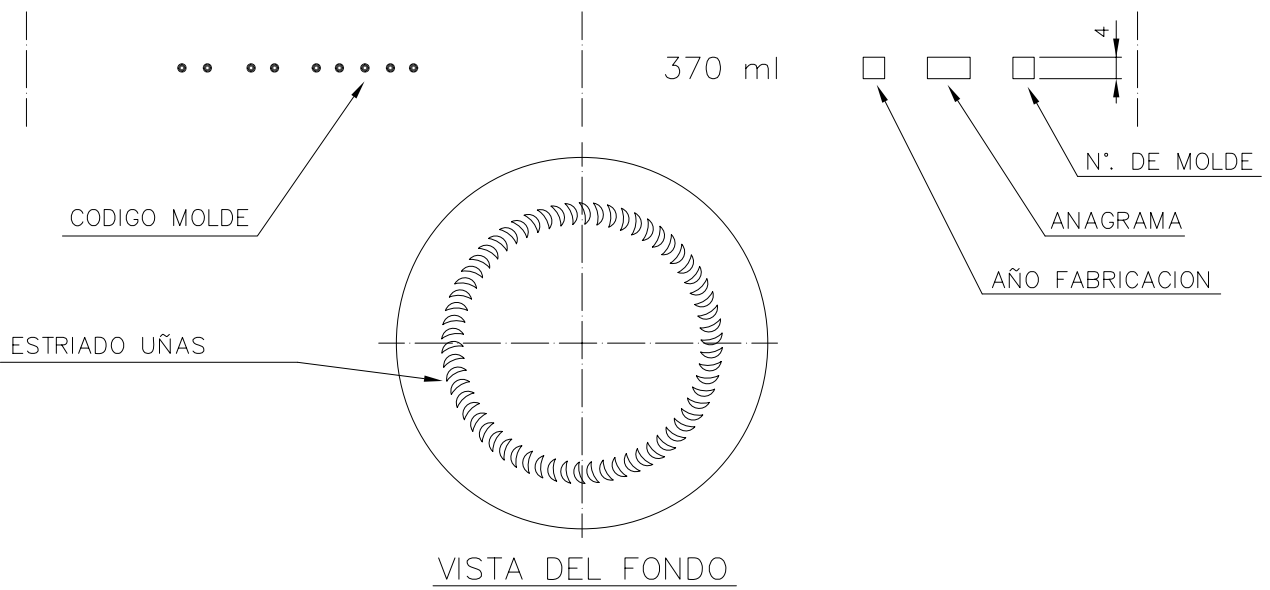

Barrio Munegazo 22
01400 Llodio (Alava), Spain
Tel. 946719750
export@vidrala.com

SUPER 370

Características do produto

Código	1230/563
Capacidade	370 ml
Cores	
Peso	180 gr
Altura Total	138.00 mm
Diâmetro	69.50 mm
Paquete	1.848 Unidades

4

3

2

1

Boca TWIST-OFF Ø63

Estriado 0.5

VISTA DEL FONDO

				Peso aprox.: 180 gr	Dibujado: Ormazabal	vidrala
				Capacidad n. llenado: cc ± a mm	Conforme:	
				Capacidad a verter: 370 cc ± 7.4	Fecha: 25-03-98	Nº Plano: 6202-3
				Recipiente medida: NO	Escalas: 1:1	
				Resistencia choque térmico: 42 °C	SUPER 370	
				Cámara expansión: %		
3	Se cambia nº de modelo y renombra la boca 63	30-10-07	JUL	Carbonatación: Vol. CO ₂ máx	Conforme Cliente Fecha Firma	Modelo: 1230/563
Observaciones:				Ángulo de volcado: °	ANULA: 6202-2 CAD: 6202-3	