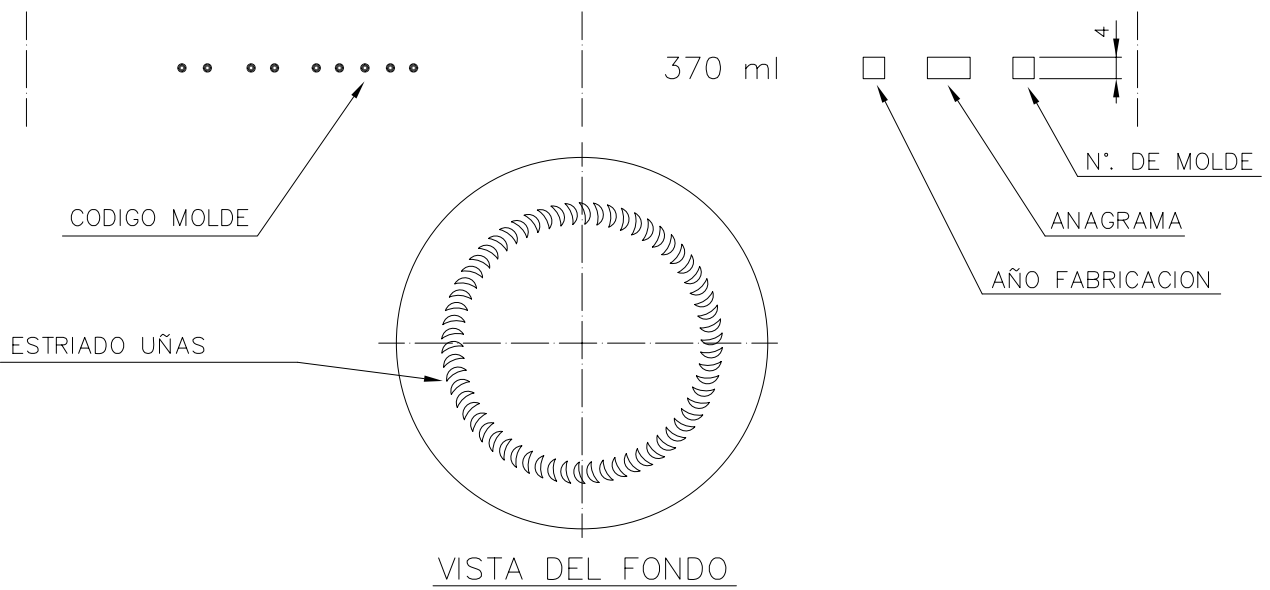

# SUPER 370

Características del producto:

<b>Código</b>	1230/563
<b>Capacidad</b>	370 ml
<b>Boca</b>	TWIST OFF 63
<b>Colores</b>	
<b>Peso</b>	180 gr
<b>Altura total</b>	138.00 mm
<b>Diámetro</b>	69.50 mm
<b>Palé</b>	1.848 unidades

4

3

2

1

Boca TWIST-OFF Ø63

Estriado 0.5

VISTA DEL FONDO

				Peso aprox.: 180 gr	Dibujado: Ormazabal	vidrala
				Capacidad n. llenado: cc ± a mm	Conforme:	
				Capacidad a verter: 370 cc ± 7.4	Fecha: 25-03-98	Nº Plano: 6202-3
				Recipiente medida: NO	Escalas: 1:1	
				Resistencia choque térmico: 42 °C	SUPER 370	
				Cámara expansión: %		
3	Se cambia nº de modelo y renombra la boca 63	30-10-07	JUL	Carbonatación: Vol. CO <sub>2</sub> máx	Conforme Cliente Fecha Firma	Modelo: 1230/563
Observaciones:				Ángulo de volcado: °	ANULA: 6202-2 CAD: 6202-3	