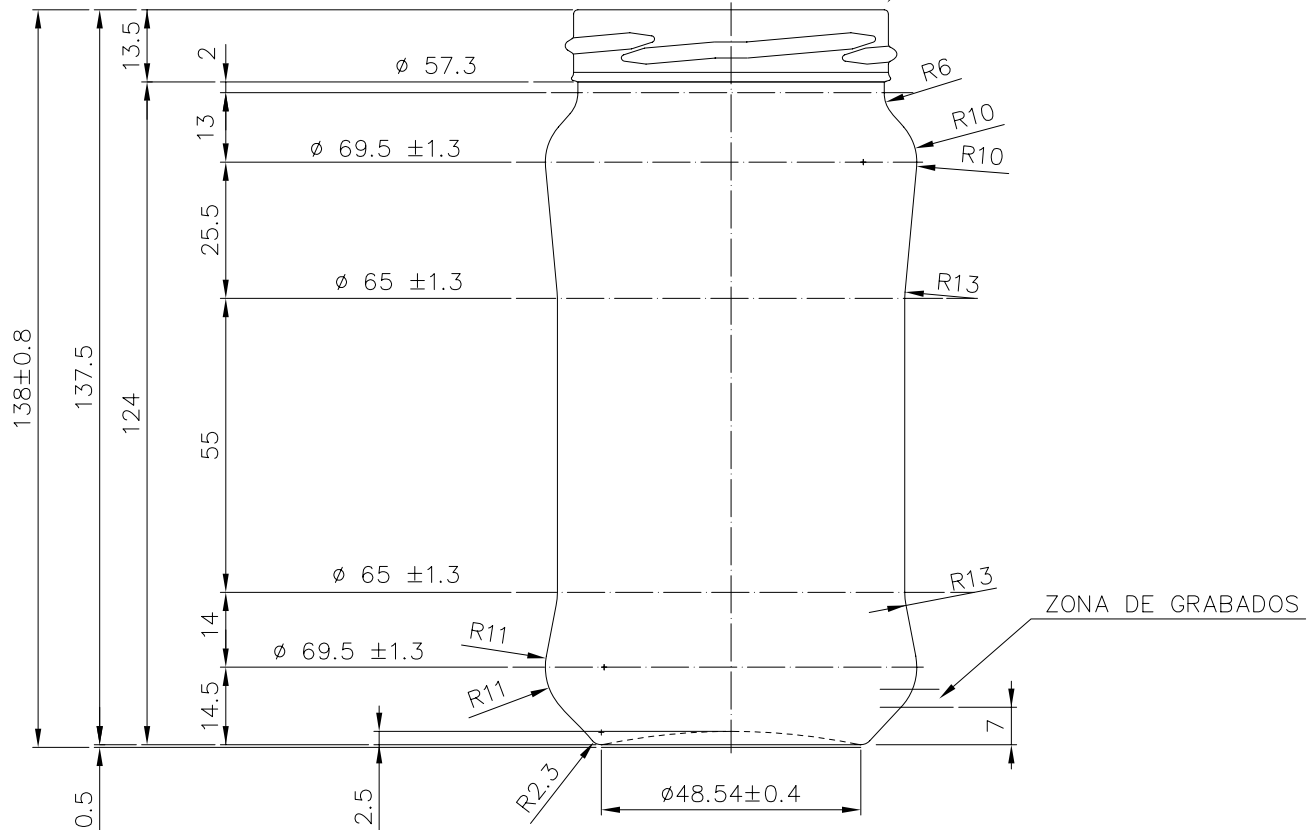

# SUPER 370

Características del producto:

<b>Código</b>	1230/563
<b>Capacidad</b>	370 ml
<b>Boca</b>	TWIST OFF 63
<b>Colores</b>	
<b>Peso</b>	180 gr
<b>Altura total</b>	138.00 mm
<b>Diámetro</b>	69.50 mm
<b>Palé</b>	1.848 unidades

4

3

2

1

Boca TWIST-OFF Ø63

Estriado 0.5

VISTA DEL FONDO

				Peso aprox.: 180 gr	Dibujado: Ormazabal	vidrala
				Capacidad n. llenado: cc ± a mm	Conforme:	
				Capacidad a verter: 370 cc ± 7.4	Fecha: 25-03-98	Nº Plano: 6202-3
				Recipiente medida: NO	Escalas: 1:1	
				Resistencia choque térmico: 42 °C	SUPER 370	
				Cámara expansión: %		
3	Se cambia nº de modelo y renombra la boca 63	30-10-07	JUL	Carbonatación: Vol. CO <sub>2</sub> máx	Conforme Cliente Fecha Firma	Modelo: 1230/563
Observaciones:				Ángulo de volcado: °	ANULA: 6202-2 CAD: 6202-3	