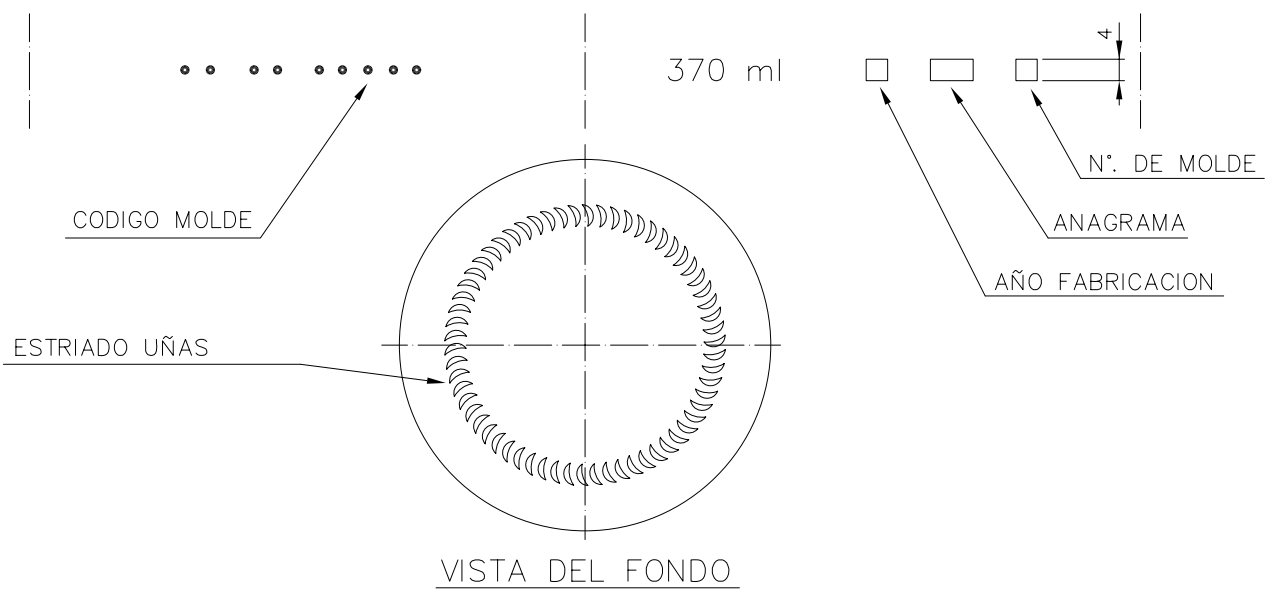

Vieira de Leiria 1
2430-300 MARINHA GRANDE
Tel. +351244555010
vendas@vidrala.com

SUPER 370

Características del producto:

Código	1230/563
Capacidad	370 ml
Boca	TWIST OFF 63
Colores	
Peso	180 gr
Altura total	138.00 mm
Diámetro	69.50 mm
Palé	1.848 unidades

4

3

2

1

Boca TWIST-OFF Ø63

VISTA DEL FONDO

				Peso aprox.: 180 gr	Dibujado: Ormazabal	vidrala
				Capacidad n. llenado: cc ± a mm	Conforme:	
				Capacidad a verter: 370 cc ± 7.4	Fecha: 25-03-98	Nº Plano: 6202-3
				Recipiente medida: NO	Escalas: 1:1	
				Resistencia choque térmico: 42 °C	SUPER 370	
				Cámara expansión: %		
3	Se cambia nº de modelo y renombra la boca 63	30-10-07	JUL	Carbonatación: Vol. CO ₂ máx	Conforme Cliente Fecha Firma	Modelo: 1230/563
Ref	Modificación	Fecha	Firma	Ángulo de volcado: °		ANULA: 6202-2 CAD: 6202-3
Este plano es propiedad de Vidrala y no puede ser reproducido ni comunicado sin previa autorización. Las cotas no toleradas son aproximadas.				Observaciones:		