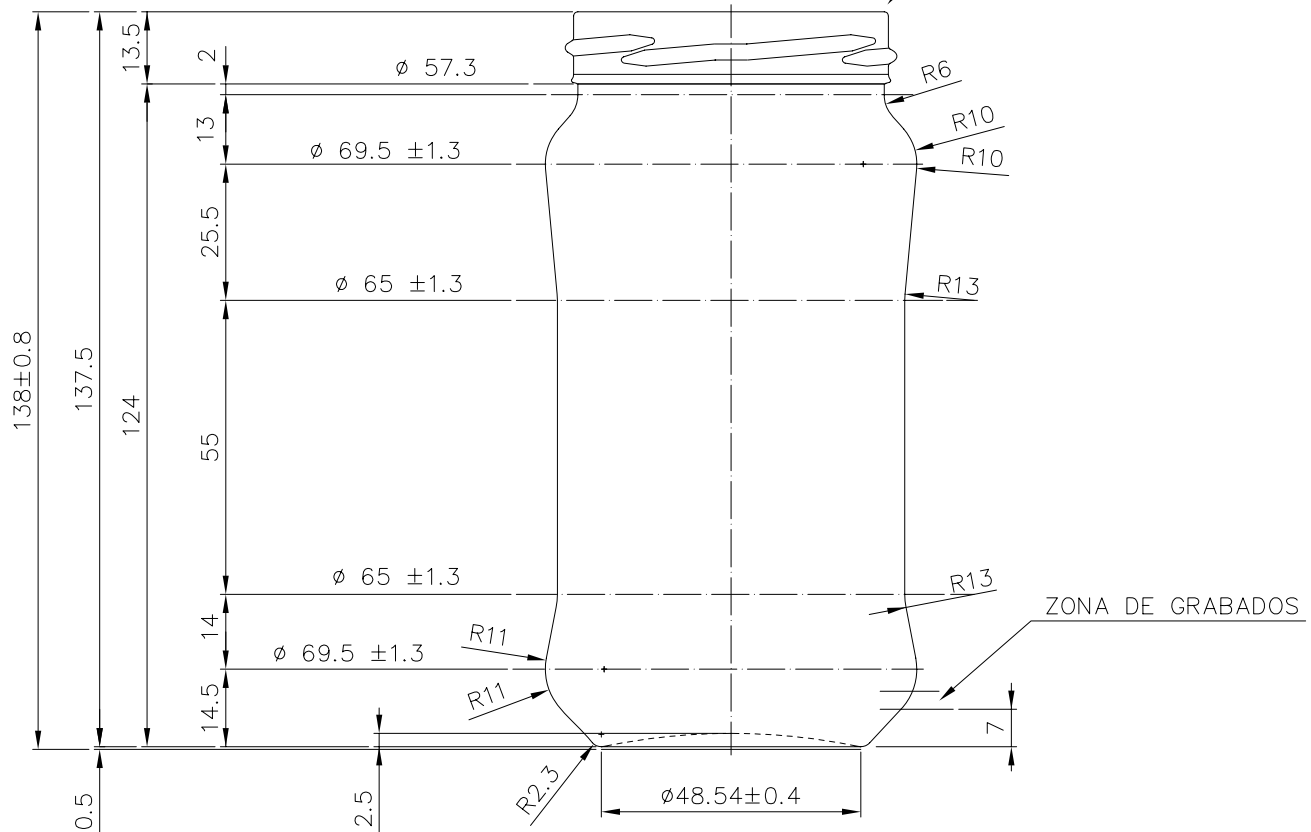

Vieira de Leiria 1
2430-300 MARINHA GRANDE
Tel. +351244555010
vendas@vidrala.com

SUPER 370

Características del producto:

Código	1230/563
Capacidad	370 ml
Boca	TWIST OFF 63
Colores	
Peso	180 gr
Altura total	138.00 mm
Diámetro	69.50 mm
Palé	1.848 unidades

4

3

2

1

Boca TWIST-OFF Ø63

VISTA DEL FONDO

				Peso aprox.: 180 gr	Dibujado: Ormazabal	vidrala
				Capacidad n. llenado: cc ± a mm	Conforme:	
				Capacidad a verter: 370 cc ± 7.4	Fecha: 25-03-98	Nº Plano: 6202-3
				Recipiente medida: NO	Escalas: 1:1	
				Resistencia choque térmico: 42 °C	SUPER 370	
				Cámara expansión: %		
3	Se cambia nº de modelo y renombra la boca 63	30-10-07	JUL	Carbonatación: Vol. CO ₂ máx	Conforme Cliente Fecha Firma	Modelo: 1230/563
Ref	Modificación	Fecha	Firma	Ángulo de volcado: °		ANULA: 6202-2 CAD: 6202-3
Este plano es propiedad de Vidrala y no puede ser reproducido ni comunicado sin previa autorización. Las cotas no toleradas son aproximadas.				Observaciones:		