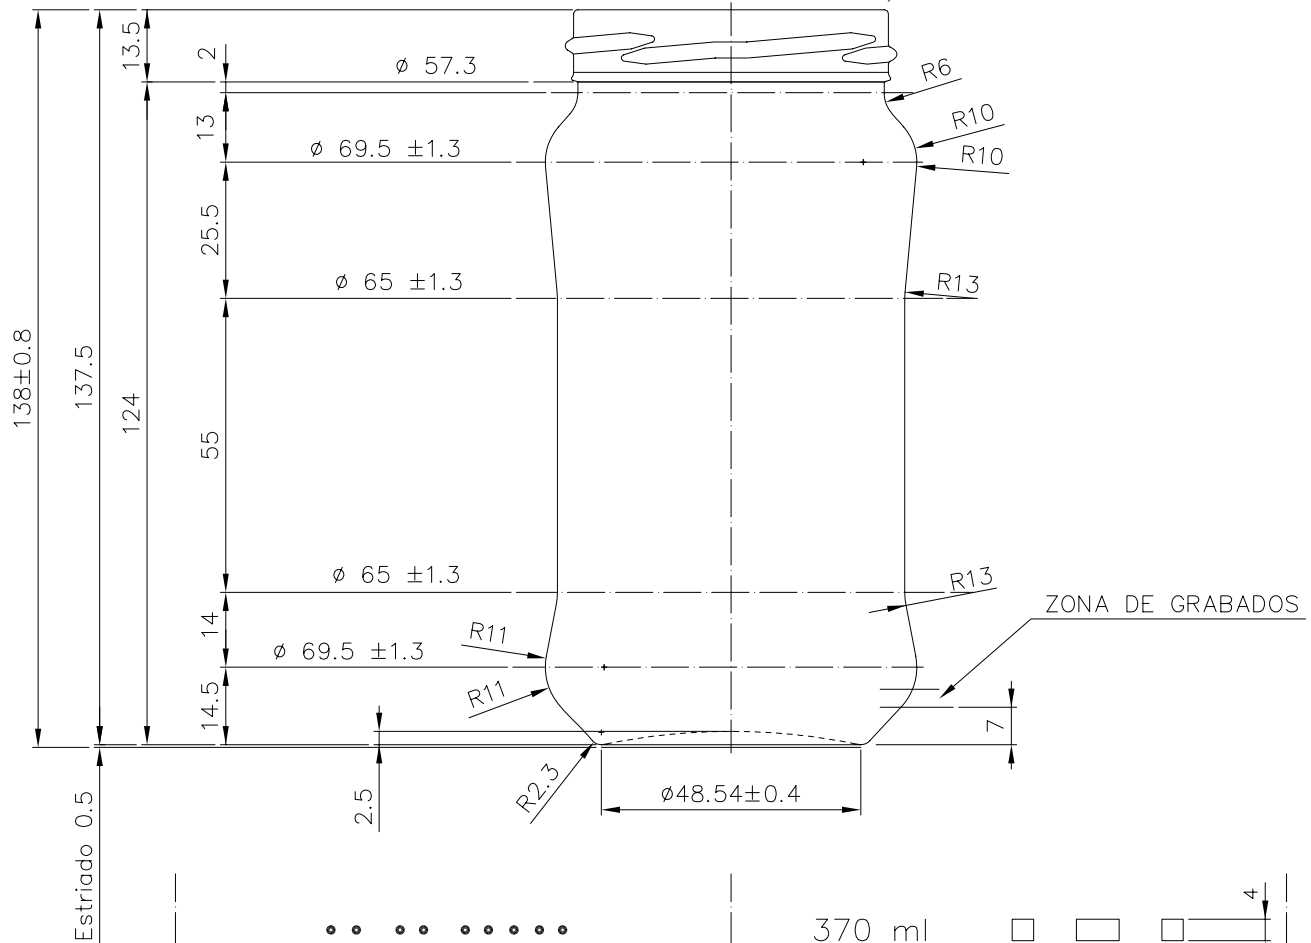

1 Quai du Président Wilson,
33130 Bordeaux, Francia
Tel. +33 5 56 20 59 89
commercial.france@vidrala.com

SUPER 370

Características del producto:

Código	1230/563
Capacidad	370 ml
Boca	TWIST OFF 63
Colores	
Peso	180 gr
Altura total	138.00 mm
Diámetro	69.50 mm
Palé	1.848 unidades

4

3

2

1

Boca TWIST-OFF Ø63

370 ml

N.º DE MOLDE

ANAGRAMA

AÑO FABRICACION

ESTRIADO UÑAS

CODIGO MOLDE

VISTA DEL FONDO

vidrala

				Peso aprox.: 180 gr	Dibujado: Ormazabal		A
				Capacidad n. llenado: cc ± a mm	Conforme:		
				Capacidad a verter: 370 cc ± 7.4	Fecha: 25-03-98		
				Recipiente medida: NO	Escalas: 1:1	Nº Plano: 6202-3	
				Resistencia choque térmico: 42 °C	SUPER 370		
				Cámara expansión: %			
3	Se cambia nº de modelo y renombra la boca 63	30-10-07	JUL	Carbonatación: Vol. CO ₂ máx	Conforme Cliente Fecha Firma	Modelo: 1230/563	
Ref	Modificación	Fecha	Firma	Ángulo de volcado: °		ANULA: 6202-2 CAD: 6202-3	
Este plano es propiedad de Vidrala y no puede ser reproducido ni comunicado sin previa autorización. Las cotas no toleradas son aproximadas.				Observaciones:			