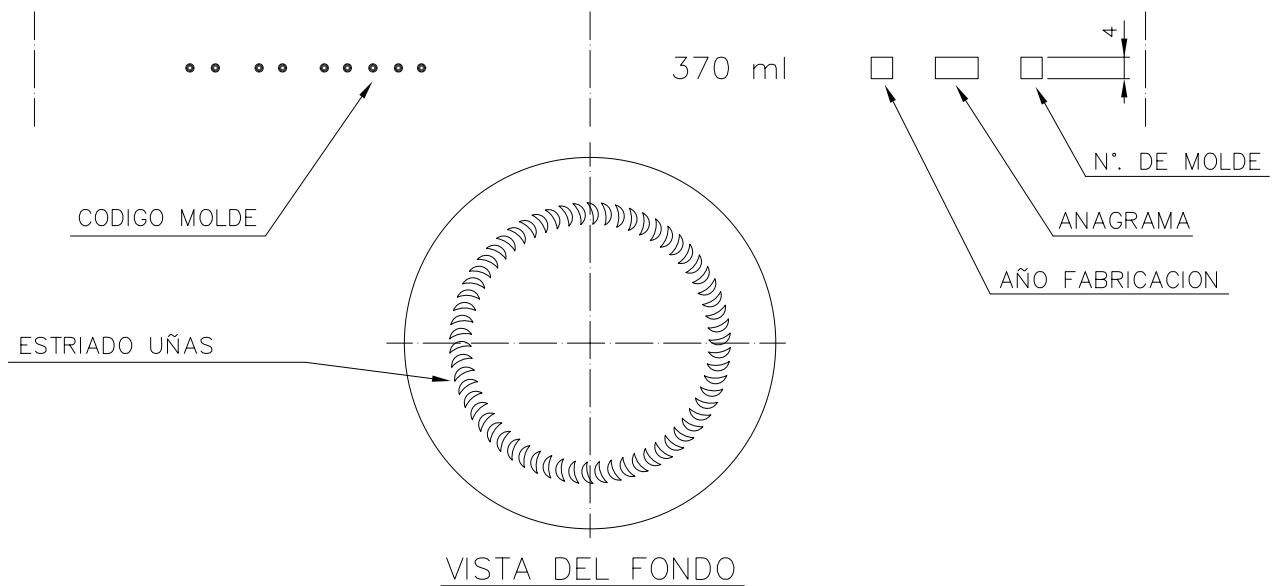

Barrio Munegazo 22
01400 Llodio (Alava)
Tel. 946719710
comercial@vidrala.com

SUPER 370

Características del producto:

Código	1230/563
Capacidad	370 ml
Boca	TWIST OFF 63
Colores	
Peso	180 gr
Altura total	138.00 mm
Diámetro	69.50 mm
Palé	1.848 unidades

4

3

2

1

D

D

C

C

B

B

A

A

Peso aprox.: 180 gr	Dibujado: Ormazabal	vidrala				
Capacidad n. llenado: cc ± a mm	Conforme:					
Capacidad a verter: 370 cc ± 7.4	Fecha: 25-03-98	Nº Plano: 6202-3				
Recipiente medida: NO	Escalas: 1:1	SUPER 370				
Resistencia choque térmico: 42 °C						
3 Se cambia nº de modelo y renombra la boca 63	30-10-07 JUL	Cámara expansión: %				
Ref	Modificación	Fecha	Firma	Carbonatación: Vol. CO ₂ máx	Conforme Cliente Fecha Firma	Modelo: 1230/563
Este plano es propiedad de Vidrala y no puede ser reproducido ni comunicado sin previa autorización. Las cotas no toleradas son aproximadas.		Observaciones:		Ángulo de volcado: °		ANULA: 6202-2 CAD: 6202-3