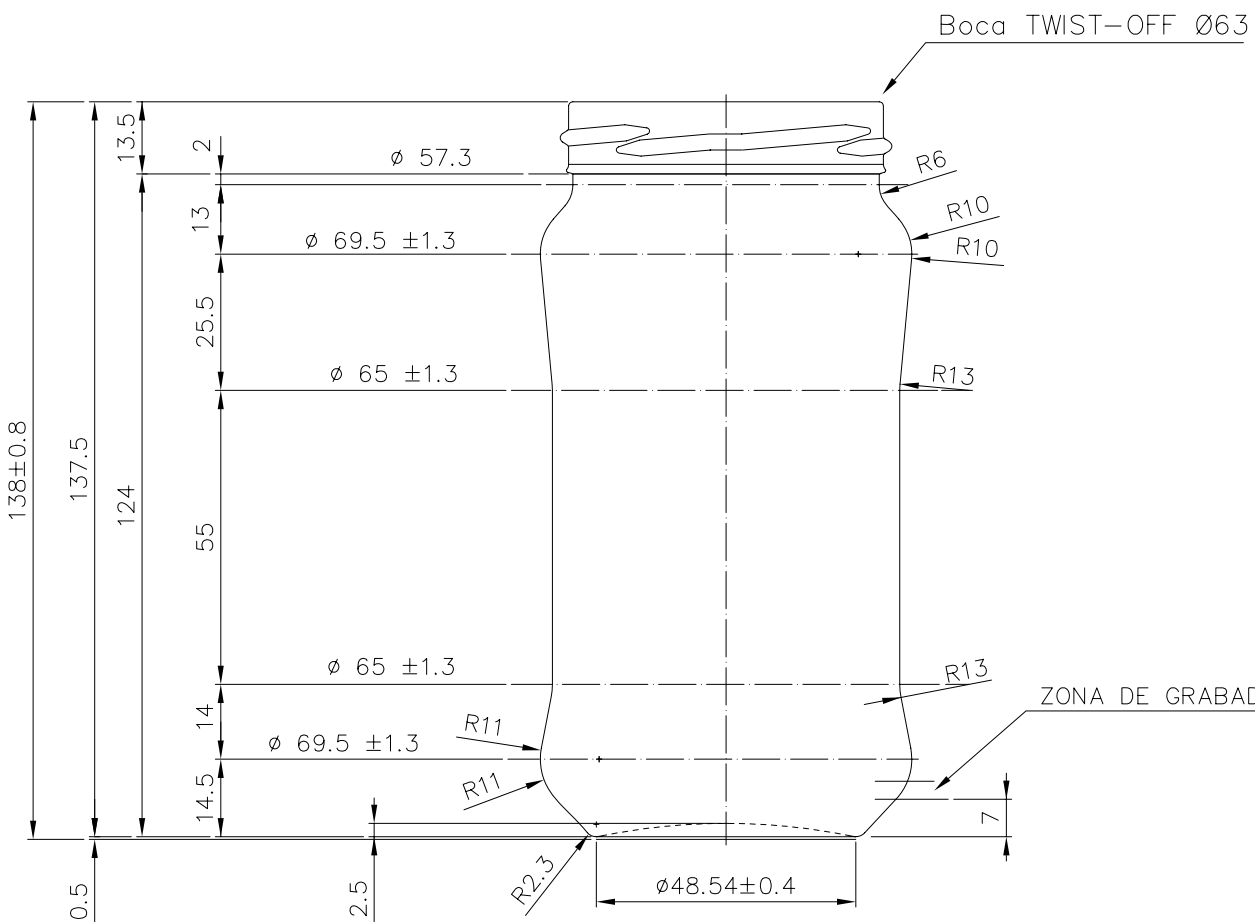

4

3

2

1

D

D

C

C

B

B