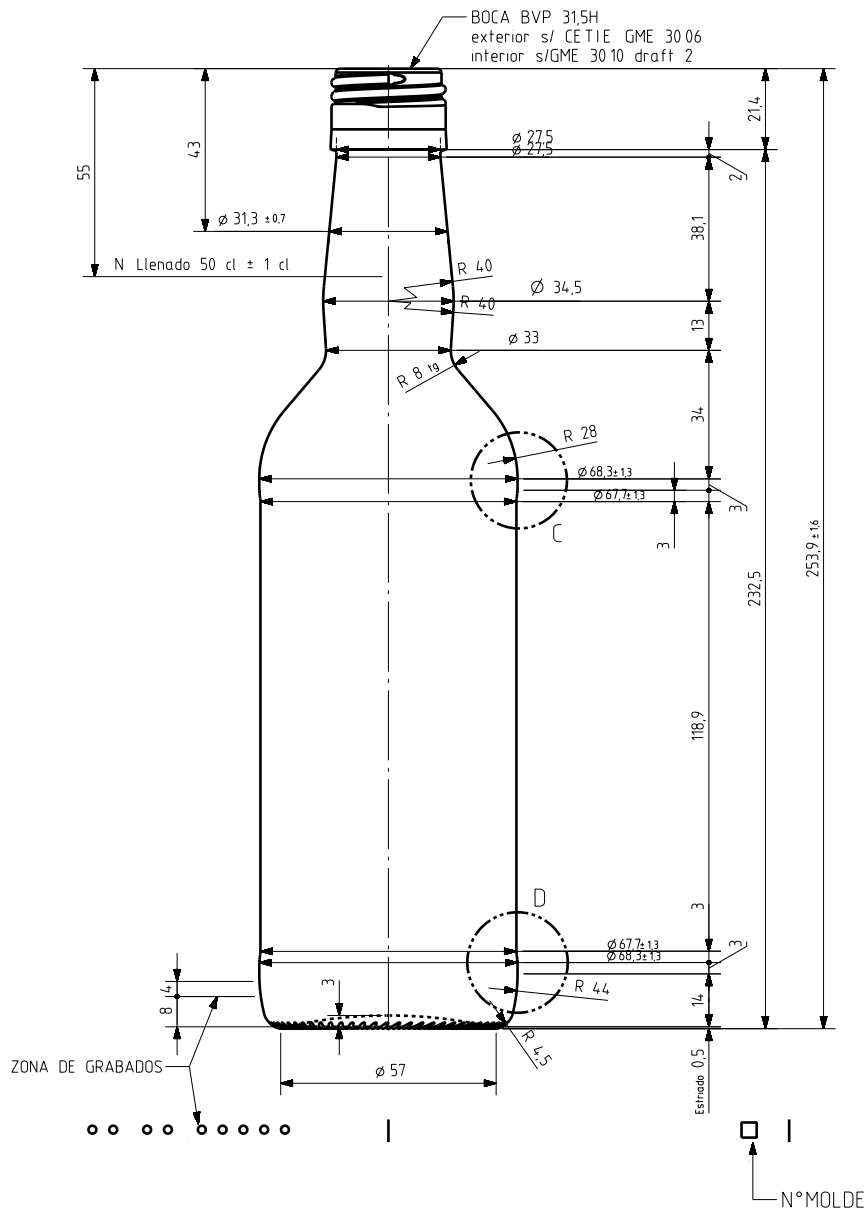

Barrio Munegazo 22
01400 Llodio (Alava), Spain
Tel. 946719750
export@vidrala.com

RHUM 50 CL BVP

Características del producto:

Código	4609/411
Capacidad	500 ml
Boca	BVP 31,5 H
Colores	
Peso	325 gr
Altura total	253.90 mm
Diámetro	68.30 mm
Palé	2.160 unidades

VISTA DEL FONDO

				Peso aprox 325 gr	Dibujado E Albaizar	vidrala
				Capacidad n llenado 500 cc± 10 a 55 mm	Conforme	
				Capacidad a verter 522 cc± aprox	Fecha 23-10-08	N°Plano 9609-A
				Recipiente medida SI	Escalas 1/1	
				Resistencia choque térmico 42 °C	½ LITRE RHUM	
				Cámara expansión 4,4 %		
Ref	Modificación	Fecha	Firma	Carbonatación 0,0 Vol CO2 máx	Conforme cliente	Modelo 4609/411
Este plano es propiedad de Vidrala y no puede ser reproducido ni comunicado sin nuestro permiso. Las cotas no toleradas son aproximadas.				Observaciones	Firma	Fecha
				Angulo de volcado 17,7 °	Anula	CAD 9609-A.prt