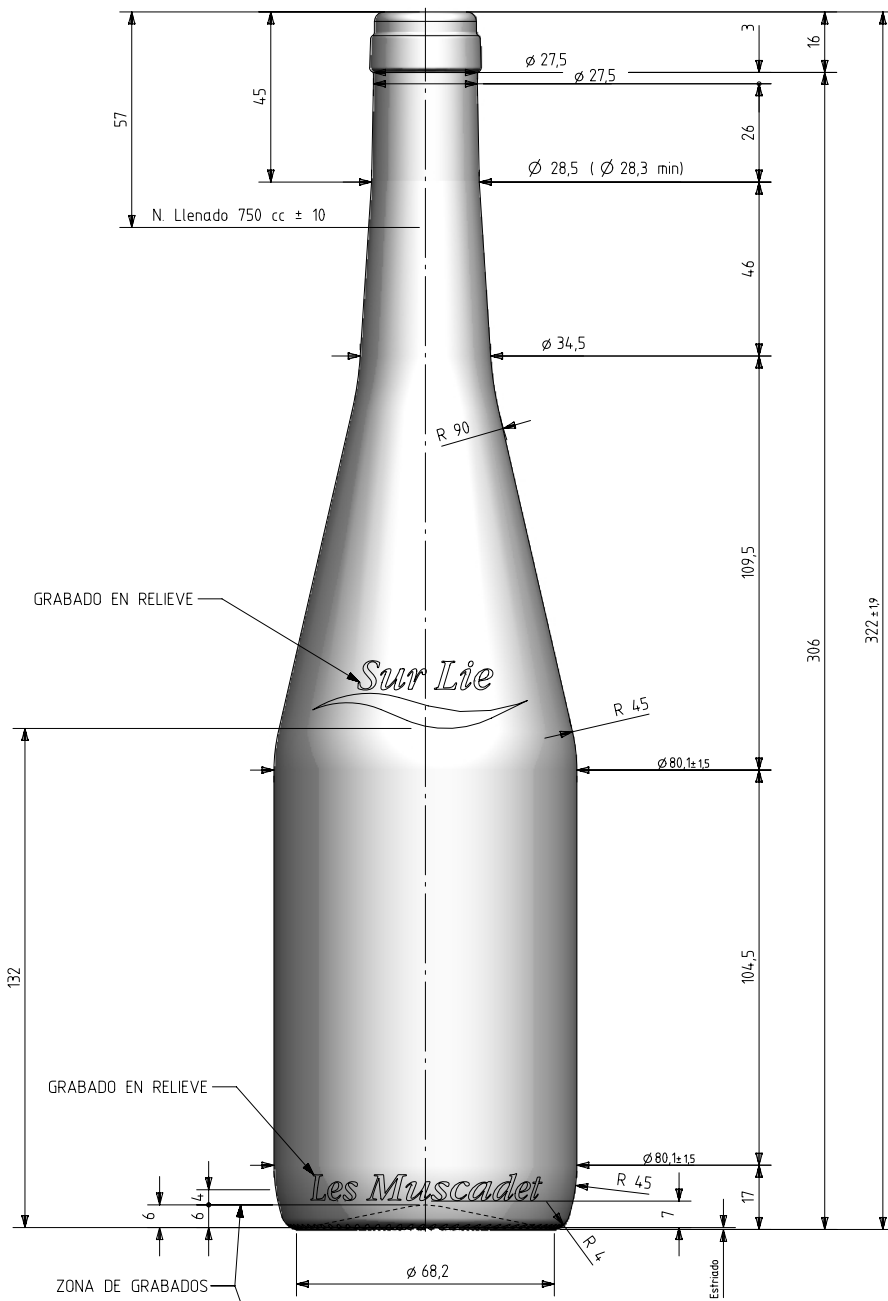

# MUSCADET SUR LIE NATURA 75 CL

## Product characteristics

|                       |   |
|-----------------------|---|
| <b>Code</b>           | 2033/242  |
| <b>Capacity</b>       | 750 ml  |
| <b>Finish</b>         | CETIE   |
| <b>Colours</b>        |  |
| <b>Weight</b>         | 470 gr  |
| <b>Overall height</b> | 322.00 mm   |
| <b>Diameter</b>       | 80.10 mm  |
| <b>Palet</b>          | 1.206 units   |