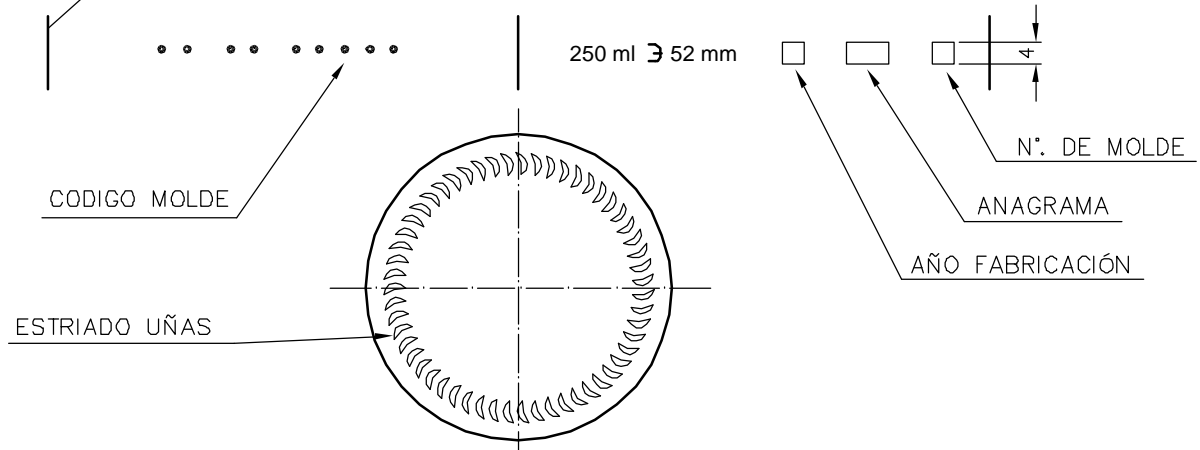

Barrio Munegazo 22
01400 Llodio (Alava), Spain
Tel. 946719750
export@vidrala.com

LONG NECK 25 CL

Características del producto:

Código	1193/101
Capacidad	250 ml
Boca	CORONA 26 BAJA
Colores	
Peso	210 gr
Altura total	207.10 mm
Diámetro	57.00 mm
Palé	3.600 unidades

VISTA DEL FONDO

				Peso aprox.: 210 gr	Dibujado : E. Albaizar	vidrala
				Capacidad n. llenado: 250 cc ± 6 a 52mm	Conforme:	
				Capacidad a verter: 268 cc ± APROX	Fecha: 13-11-05	
				Recipiente medida: SI	Escalas: 1:1	
				Resistencia choque térmico: 42 °C	LONG NECK 25 cl	
				Cámara expansión : 7.2 %		
Ref	Modificación	Fecha	Firma	Carbonatación : 3 Vol. CO ₂ máx	Conforme Cliente Fecha Firma	Modelo: 193/101
Este plano es propiedad de Vidrala y no puede ser reproducido ni comunicado sin previa autorización. Las cotas no toleradas son aproximadas.				Observaciones:	Ángulo de volcado : °	ANULA: MD05197 CAD: 6621