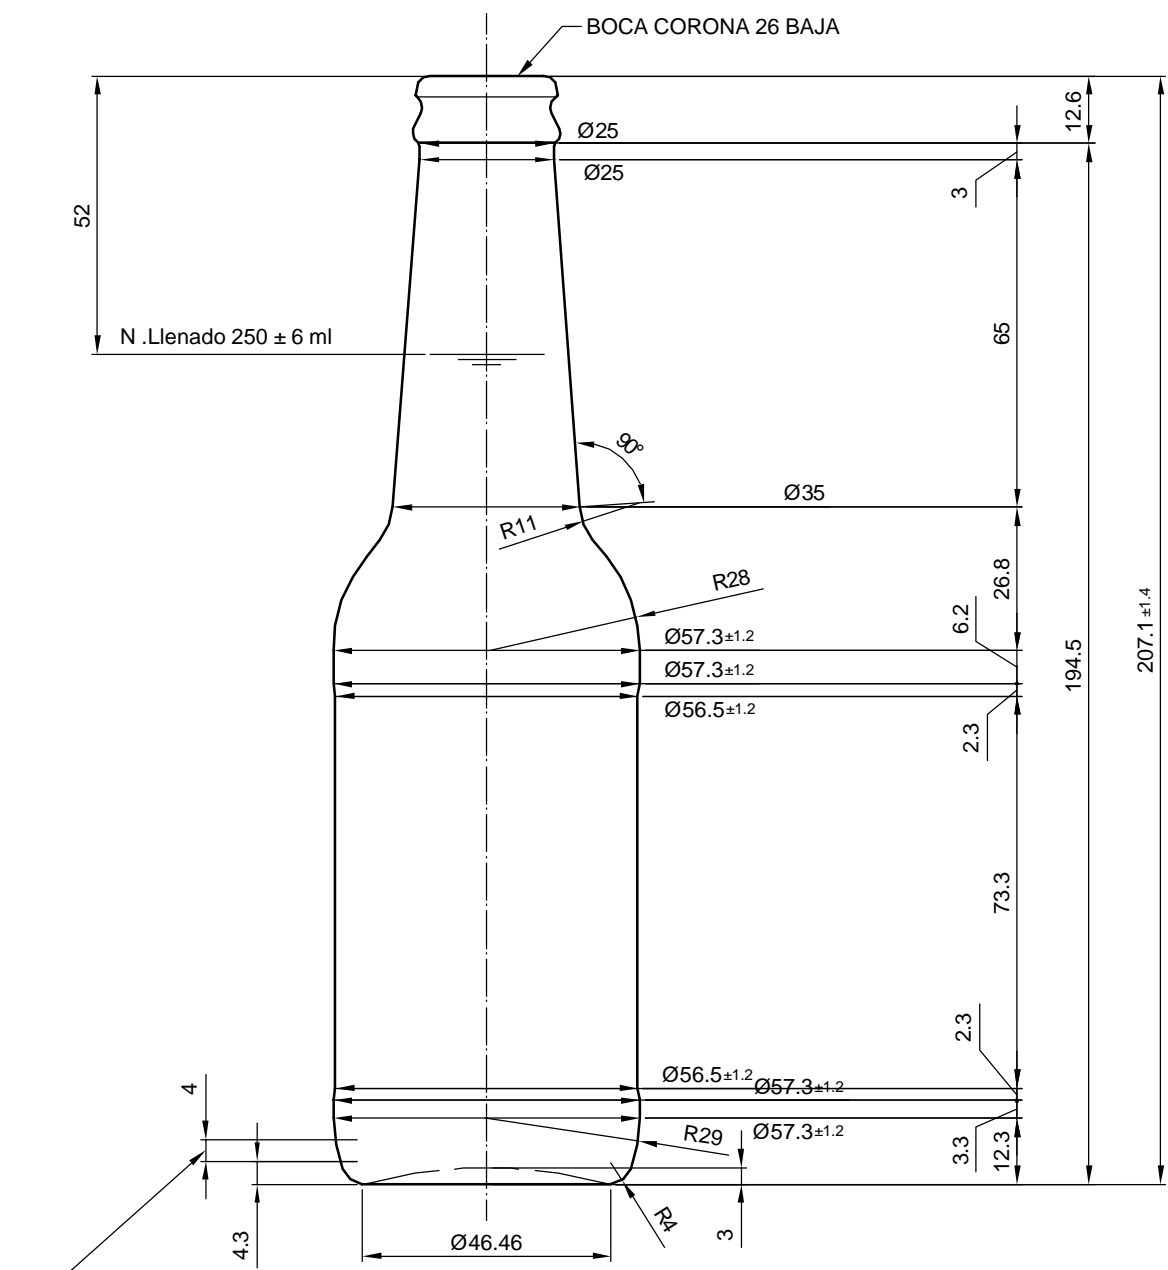

Barrio Munegazo 22
01400 Llodio (Alava), Spain
Tel. 946719750
export@vidrala.com

LONG NECK 25 CL

Características del producto:

Código	1193/101
Capacidad	250 ml
Boca	CORONA 26 BAJA
Colores	
Peso	210 gr
Altura total	207.10 mm
Diámetro	57.00 mm
Palé	3.600 unidades

VISTA DEL FONDO

				Peso aprox.: 210 gr	Dibujado : E. Albaizar	vidrala
				Capacidad n. llenado: 250 cc ± 6 a 52mm	Conforme:	
				Capacidad a verter: 268 cc ± APROX	Fecha: 13-11-05	
				Recipiente medida: SI	Escalas: 1:1	
				Resistencia choque térmico: 42 °C	LONG NECK 25 cl	
				Cámara expansión : 7.2 %		
Ref	Modificación	Fecha	Firma	Carbonatación : 3 Vol. CO ₂ máx	Conforme Cliente Fecha Firma	Modelo: 193/101
Este plano es propiedad de Vidrala y no puede ser reproducido ni comunicado sin previa autorización. Las cotas no toleradas son aproximadas.				Observaciones:	Ángulo de volcado : °	ANULA: MD05197 CAD: 6621