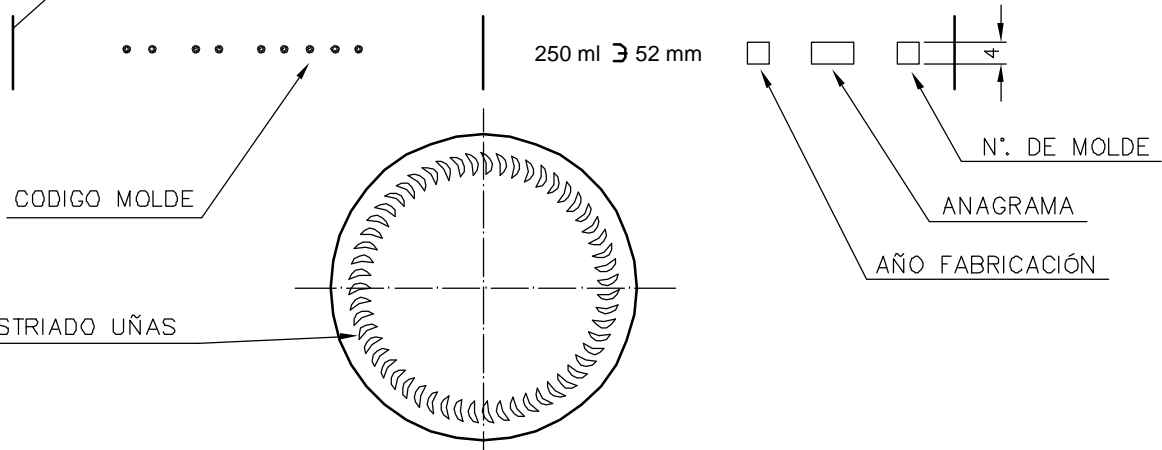

Barrio Munegazo 22
01400 Llodio (Alava), Spain
Tel. 946719750
export@vidrala.com

LONG NECK 25 CL

Características do produto

Código	1193/101
Capacidade	250 ml
Boca	CORONA 26 BAJA
Cores	
Peso	210 gr
Altura Total	207.10 mm
Diâmetro	57.00 mm
Paquete	3.600 Unidades

VISTA DEL FONDO

				Peso aprox.: 210 gr	Dibujado: E. Albaizar		
				Capacidad n. llenado: 250 cc ± 6 a 52mm	Conforme:		
				Capacidad a verter: 268 cc ± APROX	Fecha: 13-11-05		
				Recipiente medida: SI	Escalas: 1:1		Nº Plano: 6621
				Resistencia choque térmico: 42 °C	LONG NECK 25 cl		
				Cámara expansión: 7.2 %			
Ref	Modificación	Fecha	Firma	Carbonatación: 3 Vol. CO ₂ máx	Conforme Cliente Fecha	Firma	Modelo: 193/101
<small>Este plano es propiedad de Vidrala y no puede ser reproducido ni comunicado sin previa autorización. Las cotas no toleradas son aproximadas.</small>				Observaciones:	<small>ANULA: MD05197 CAD: 6621</small>		
				Ángulo de volcado: °			