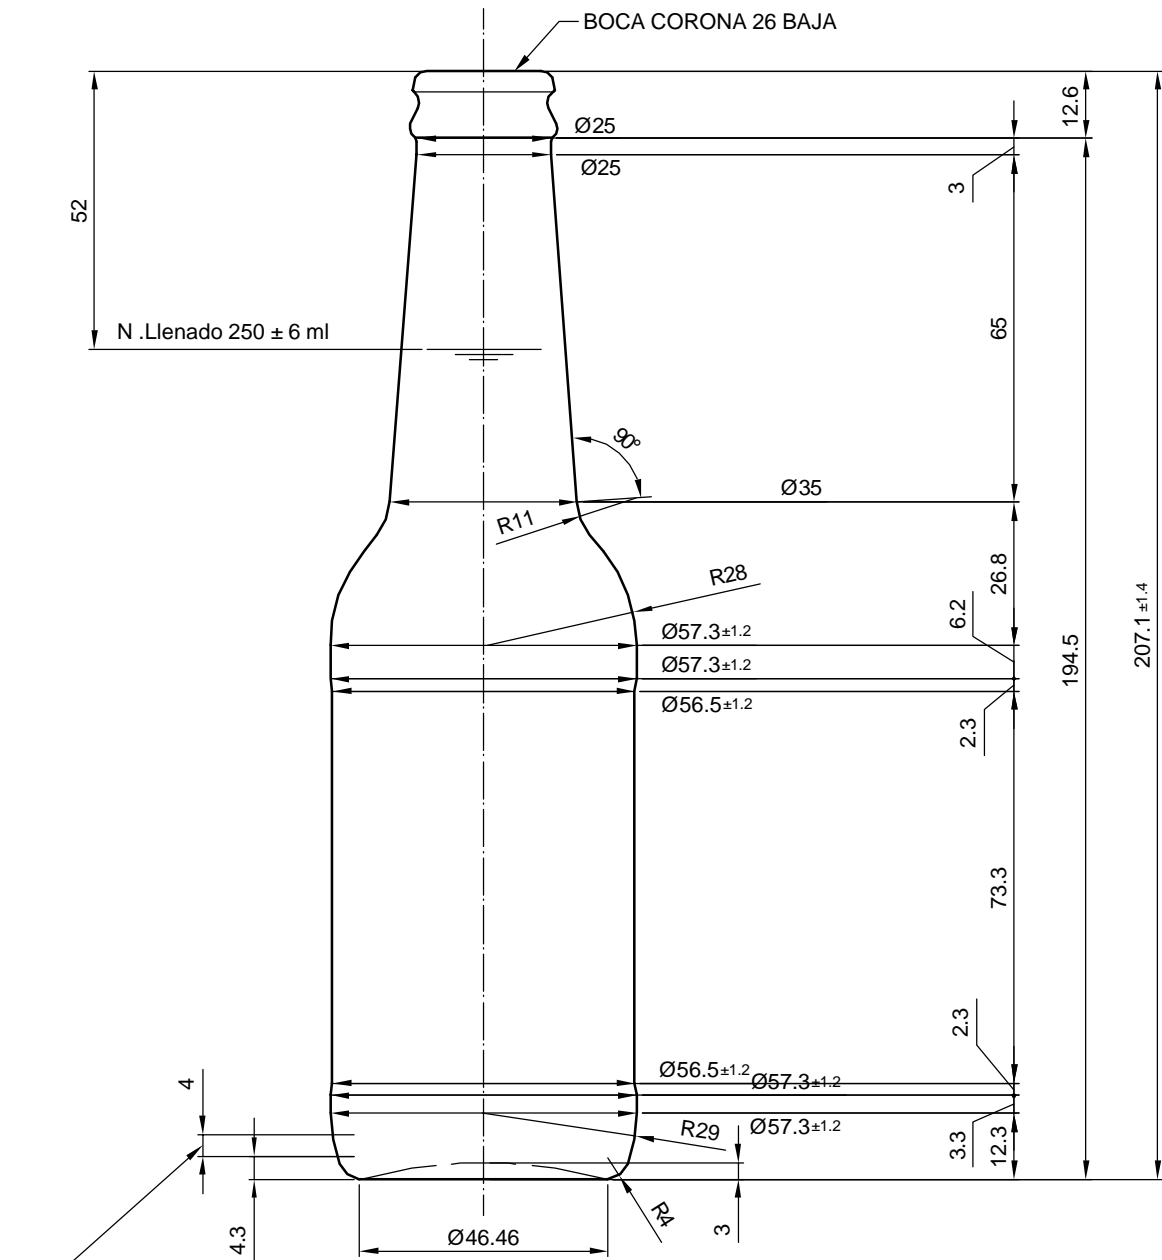

Barrio Munegazo 22
01400 Llodio (Alava), Spain
Tel. 946719750
export@vidrala.com

LONG NECK 25 CL

Características do produto

Código	1193/101
Capacidade	250 ml
Boca	CORONA 26 BAJA
Cores	
Peso	210 gr
Altura Total	207.10 mm
Diâmetro	57.00 mm
Paquete	3.600 Unidades

VISTA DEL FONDO

				Peso aprox.: 210 gr	Dibujado: E. Albaizar		
				Capacidad n. llenado: 250 cc ± 6 a 52mm	Conforme:		
				Capacidad a verter: 268 cc ± APROX	Fecha: 13-11-05		
				Recipiente medida: SI	Escalas: 1:1		Nº Plano: 6621
				Resistencia choque térmico: 42 °C	LONG NECK 25 cl		
				Cámara expansión: 7.2 %			
Ref	Modificación	Fecha	Firma	Carbonatación: 3 Vol. CO ₂ máx	Conforme Cliente Fecha	Firma	Modelo: 193/101
<small>Este plano es propiedad de Vidrala y no puede ser reproducido ni comunicado sin previa autorización. Las cotas no toleradas son aproximadas.</small>				Observaciones:	<small>ANULA: MD05197 CAD: 6621</small>		
				Ángulo de volcado: °			