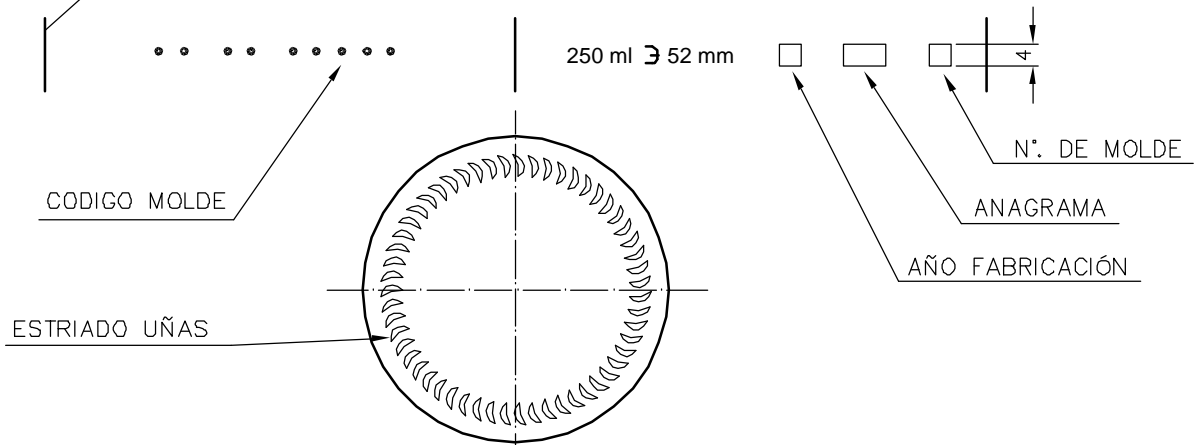

LONG NECK 25 CL

Características do produto

Código	1193/101
Capacidade	250 ml
Boca	CORONA 26 BAJA
Cores	
Peso	210 gr
Altura Total	207.10 mm
Diâmetro	57.00 mm
Palete	3.600 Unidades

VISTA DEL FONDO

				Peso aprox.: 210 gr	Dibujado: E. Albaizar	vidrala
				Capacidad n. llenado: 250 cc ± 6 a 52mm	Conforme:	
				Capacidad a verter: 268 cc ± APROX	Fecha: 13-11-05	
				Recipiente medida: SI	Escalas: 1:1	
				Resistencia choque térmico: 42 °C	LONG NECK 25 cl	
				Cámara expansión: 7.2 %		
Ref	Modificación	Fecha	Firma	Carbonatación: 3 Vol. CO ₂ máx	Conforme Cliente Fecha Firma	Modelo: 193/101
Este plano es propiedad de Vidrala y no puede ser reproducido ni comunicado sin previa autorización. Las cotas no toleradas son aproximadas.				Observaciones:	Ángulo de volcado: °	ANULA: MD05197 CAD: 6621