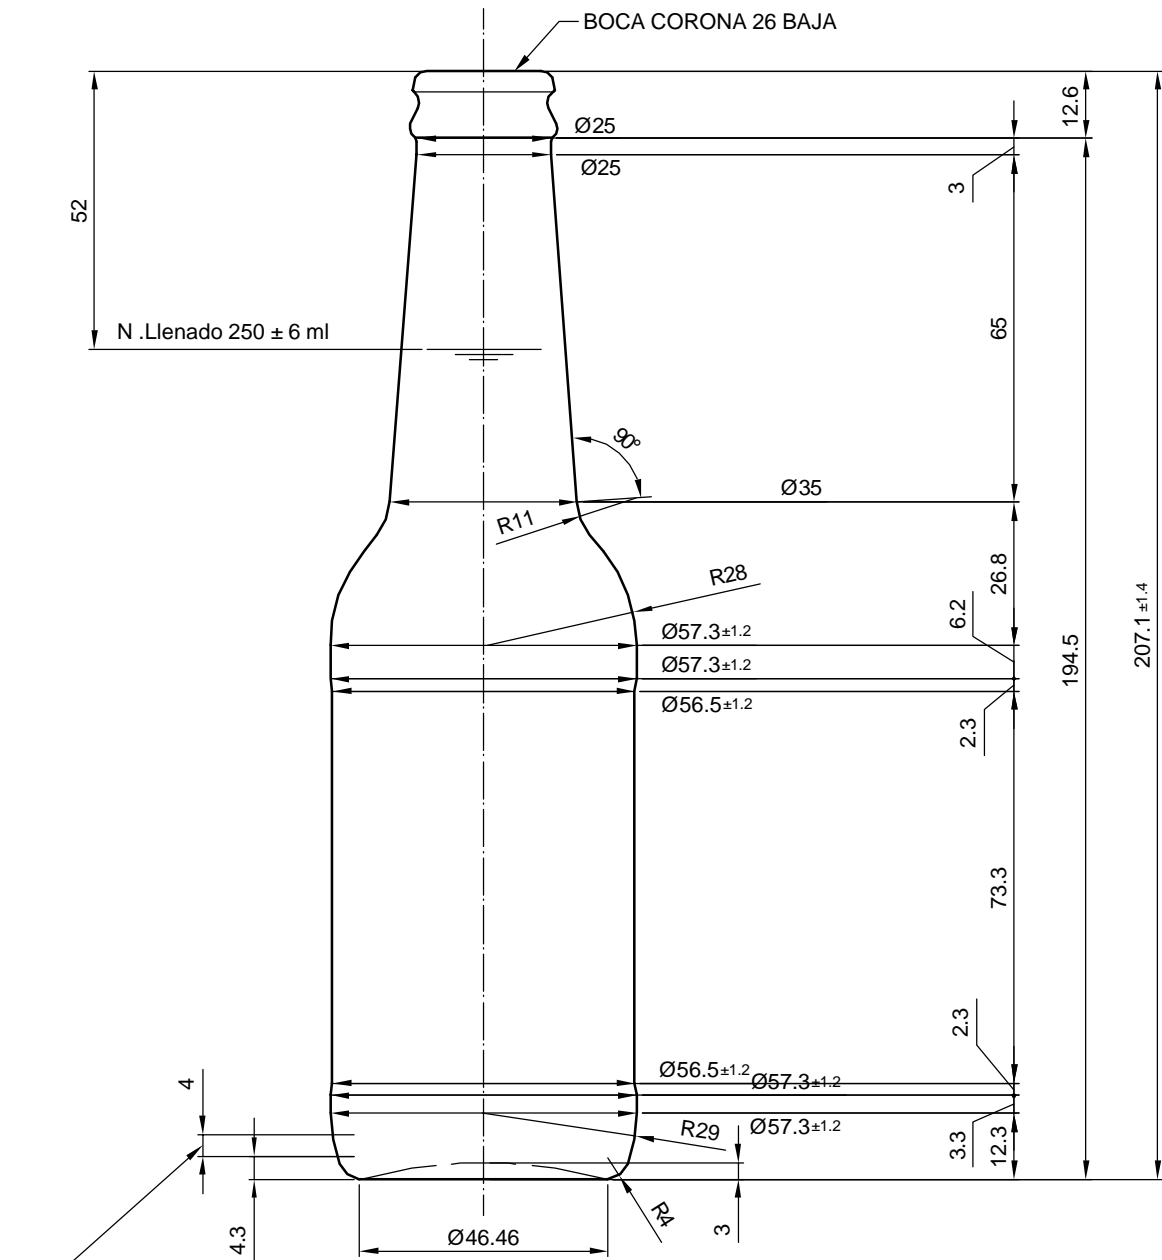

LONG NECK 25 CL

Características do produto

Código	1193/101
Capacidade	250 ml
Boca	CORONA 26 BAJA
Cores	
Peso	210 gr
Altura Total	207.10 mm
Diâmetro	57.00 mm
Palete	3.600 Unidades

VISTA DEL FONDO

				Peso aprox.: 210 gr	Dibujado: E. Albaizar	vidrala
				Capacidad n. llenado: 250 cc ± 6 a 52mm	Conforme:	
				Capacidad a verter: 268 cc ± APROX	Fecha: 13-11-05	
				Recipiente medida: SI	Escalas: 1:1	
				Resistencia choque térmico: 42 °C	LONG NECK 25 cl	
				Cámara expansión: 7.2 %		
Ref	Modificación	Fecha	Firma	Carbonatación: 3 Vol. CO ₂ máx	Conforme Cliente Fecha Firma	Modelo: 193/101
Este plano es propiedad de Vidrala y no puede ser reproducido ni comunicado sin previa autorización. Las cotas no toleradas son aproximadas.				Observaciones:	Ángulo de volcado: °	ANULA: MD05197 CAD: 6621