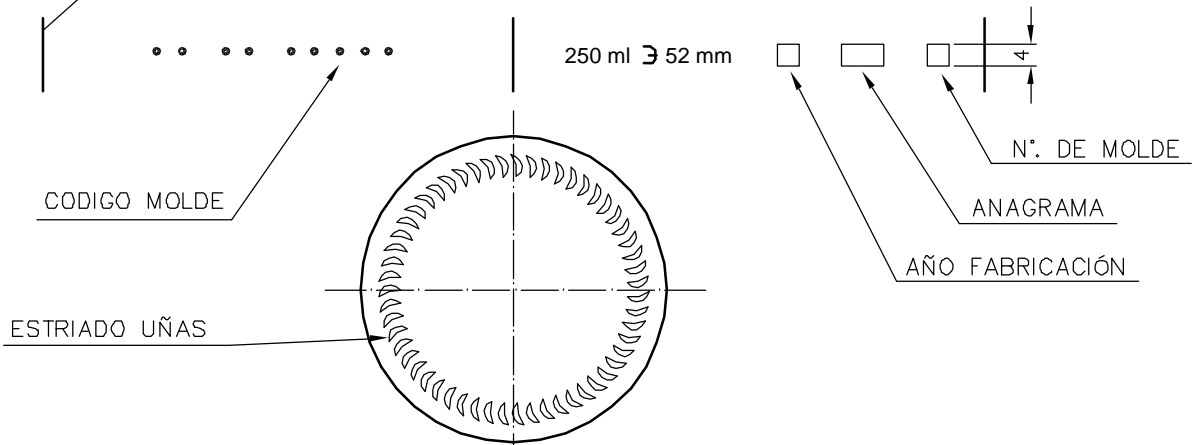

# LONG NECK 25 CL

## Características do produto

<b>Código</b>	1193/101
<b>Capacidade</b>	250 ml
<b>Boca</b>	CORONA 26 BAJA
<b>Cores</b>	
<b>Peso</b>	210 gr
<b>Altura Total</b>	207.10 mm
<b>Diâmetro</b>	57.00 mm
<b>Paquete</b>	3.600 Unidades

**VISTA DEL FONDO**

				Peso aprox.: 210 gr	Dibujado: E. Albaizar	
				Capacidad n. llenado: 250 cc ± 6 a 52mm	Conforme:	
				Capacidad a verter: 268 cc ± APROX	Fecha: 13-11-05	
				Recipiente medida: SI	Escalas: 1:1	
				Resistencia choque térmico: 42 °C	<b>LONG NECK 25 cl</b>	
				Cámara expansión: 7.2 %		
Ref	Modificación	Fecha	Firma	Carbonatación: 3 Vol. CO <sub>2</sub> máx	Conforme Cliente Fecha Firma	Modelo: <b>193/101</b>
<small>Este plano es propiedad de Vidrala y no puede ser reproducido ni comunicado sin previa autorización. Las cotas no toleradas son aproximadas.</small>				Observaciones:	ANULA: MD05197	CAD: 6621
				Ángulo de volcado: °		