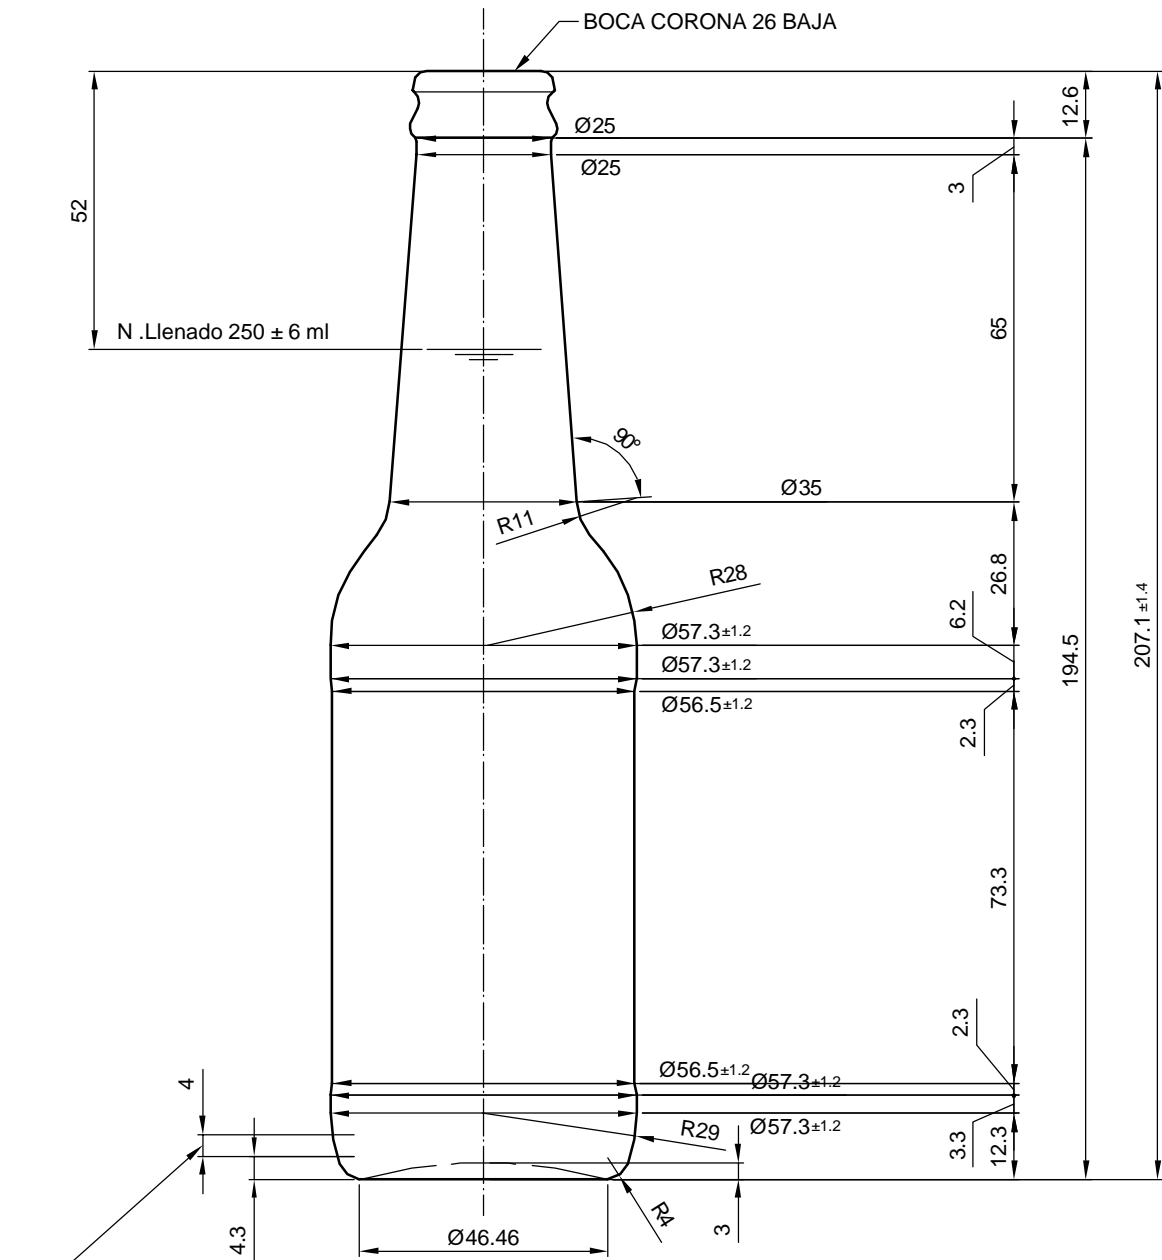

# LONG NECK 25 CL

## Características do produto

<b>Código</b>	1193/101
<b>Capacidade</b>	250 ml
<b>Boca</b>	CORONA 26 BAJA
<b>Cores</b>	
<b>Peso</b>	210 gr
<b>Altura Total</b>	207.10 mm
<b>Diâmetro</b>	57.00 mm
<b>Paquete</b>	3.600 Unidades

**VISTA DEL FONDO**

				Peso aprox.: 210 gr	Dibujado: E. Albaizar	
				Capacidad n. llenado: 250 cc ± 6 a 52mm	Conforme:	
				Capacidad a verter: 268 cc ± APROX	Fecha: 13-11-05	
				Recipiente medida: SI	Escalas: 1:1	
				Resistencia choque térmico: 42 °C	<b>LONG NECK 25 cl</b>	
				Cámara expansión: 7.2 %		
Ref	Modificación	Fecha	Firma	Carbonatación: 3 Vol. CO <sub>2</sub> máx	Conforme Cliente Fecha Firma	Modelo: <b>193/101</b>
<small>Este plano es propiedad de Vidrala y no puede ser reproducido ni comunicado sin previa autorización. Las cotas no toleradas son aproximadas.</small>				Observaciones:	ANULA: MD05197	CAD: 6621
				Ángulo de volcado: °		