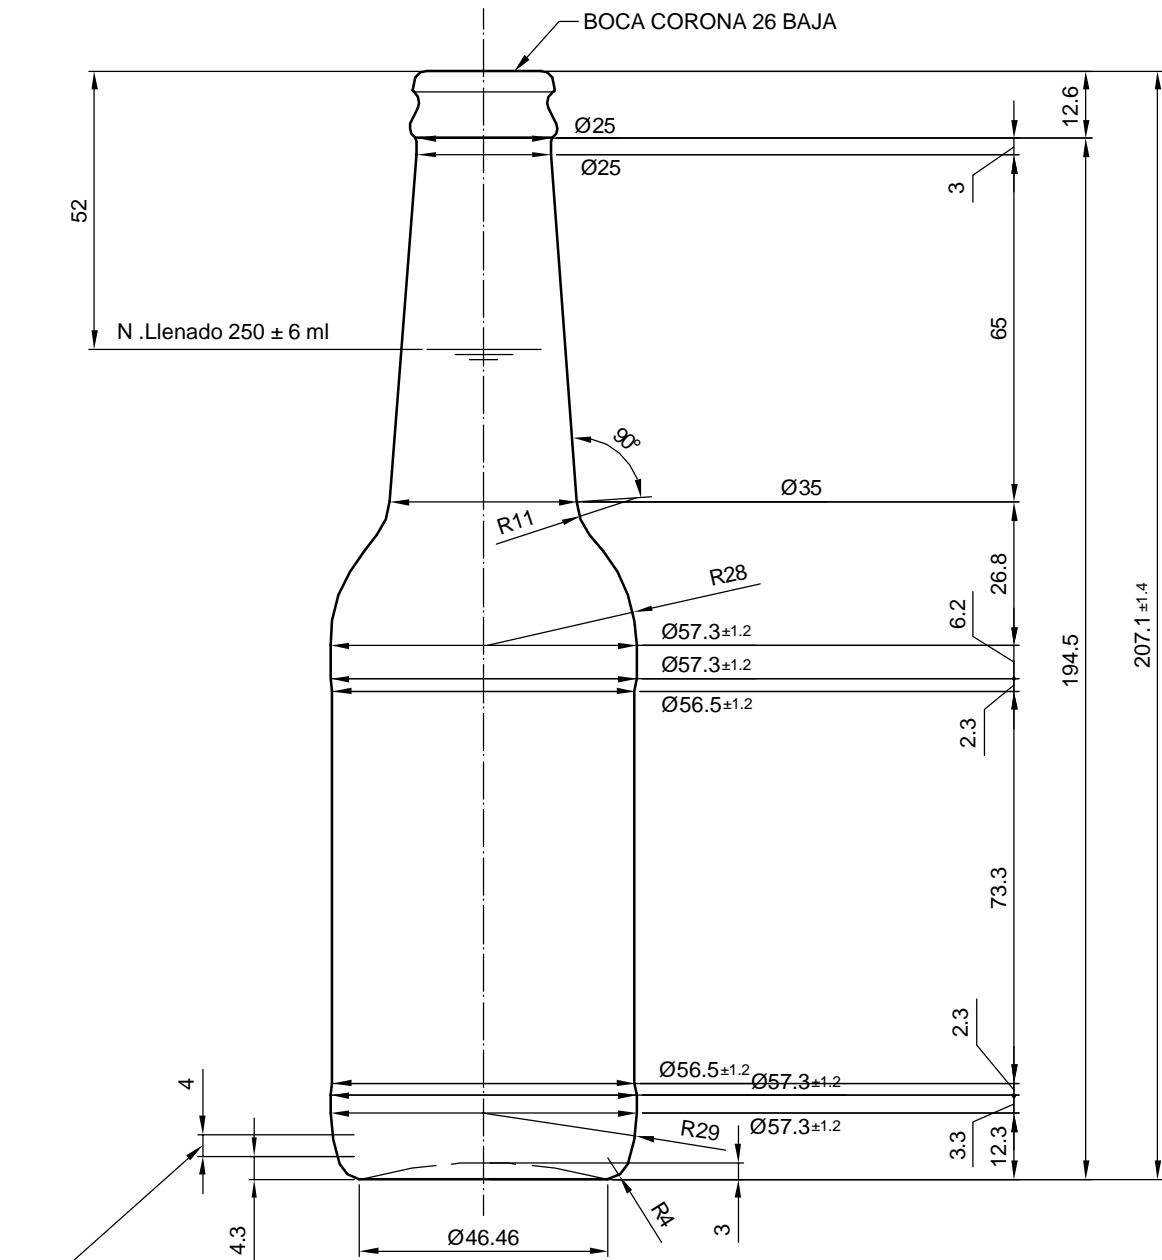

LONG NECK 25 CL

Caractéristiques du produit

Code	1193/101
Capacité	250 ml
Bague	CORONA 26 BAJA
Couleurs	
Poids	210 gr
Hauteur totale	207.10 mm
Diamètre	57.00 mm
Palette	3.600 Unités

VISTA DEL FONDO

				Peso aprox.: 210 gr	Dibujado: E. Albaizar	vidrala
				Capacidad n. llenado: 250 cc ± 6 a 52mm	Conforme:	
				Capacidad a verter: 268 cc ± APROX	Fecha: 13-11-05	
				Recipiente medida: SI	Escalas: 1:1	Nº Plano: 6621
				Resistencia choque térmico: 42 °C	LONG NECK 25 cl	
				Cámara expansión: 7.2 %		
Ref	Modificación	Fecha	Firma	Carbonatación: 3 Vol. CO ₂ máx	Conforme Cliente Fecha Firma	Modelo: 193/101
Este plano es propiedad de Vidrala y no puede ser reproducido ni comunicado sin previa autorización. Las cotas no toleradas son aproximadas.				Observaciones:		ANULA: MD05197 CAD: 6621
				Ángulo de volcado: °		