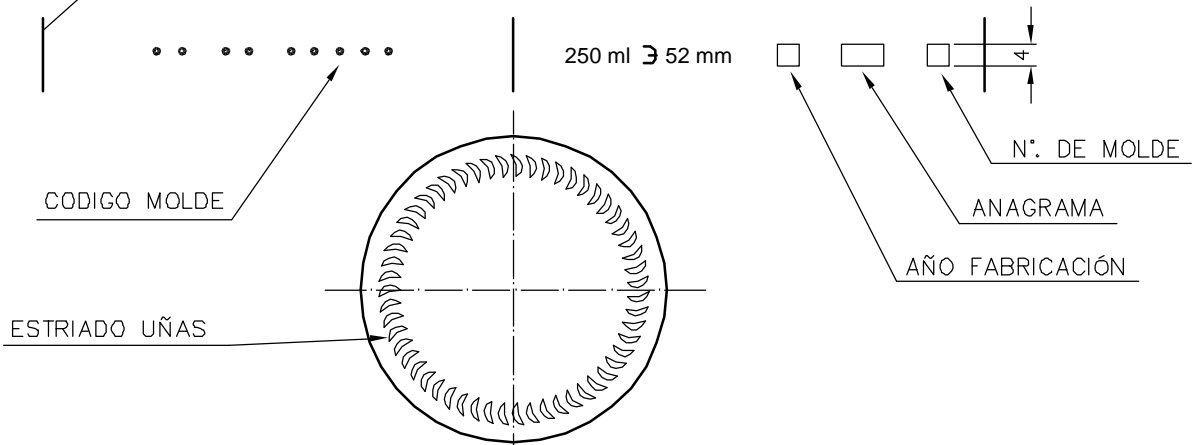

LONG NECK 25 CL

Caractéristiques du produit

Code	1193/101
Capacité	250 ml
Bague	CORONA 26 BAJA
Couleurs	
Poids	210 gr
Hauteur totale	207.10 mm
Diamètre	57.00 mm
Palette	3.600 Unités

VISTA DEL FONDO

				Peso aprox.: 210 gr	Dibujado: E. Albaizar	vidrala
				Capacidad n. llenado: 250 cc ± 6 a 52mm	Conforme:	
				Capacidad a verter: 268 cc ± APROX	Fecha: 13-11-05	
				Recipiente medida: SI	Escalas: 1:1	Nº Plano: 6621
				Resistencia choque térmico: 42 °C	LONG NECK 25 cl	
				Cámara expansión: 7.2 %		
Ref	Modificación	Fecha	Firma	Carbonatación: 3 Vol. CO ₂ máx	Conforme Cliente Fecha Firma	Modelo: 193/101
Este plano es propiedad de Vidrala y no puede ser reproducido ni comunicado sin previa autorización. Las cotas no toleradas son aproximadas.				Observaciones:		ANULA: MD05197 CAD: 6621
				Ángulo de volcado: °		