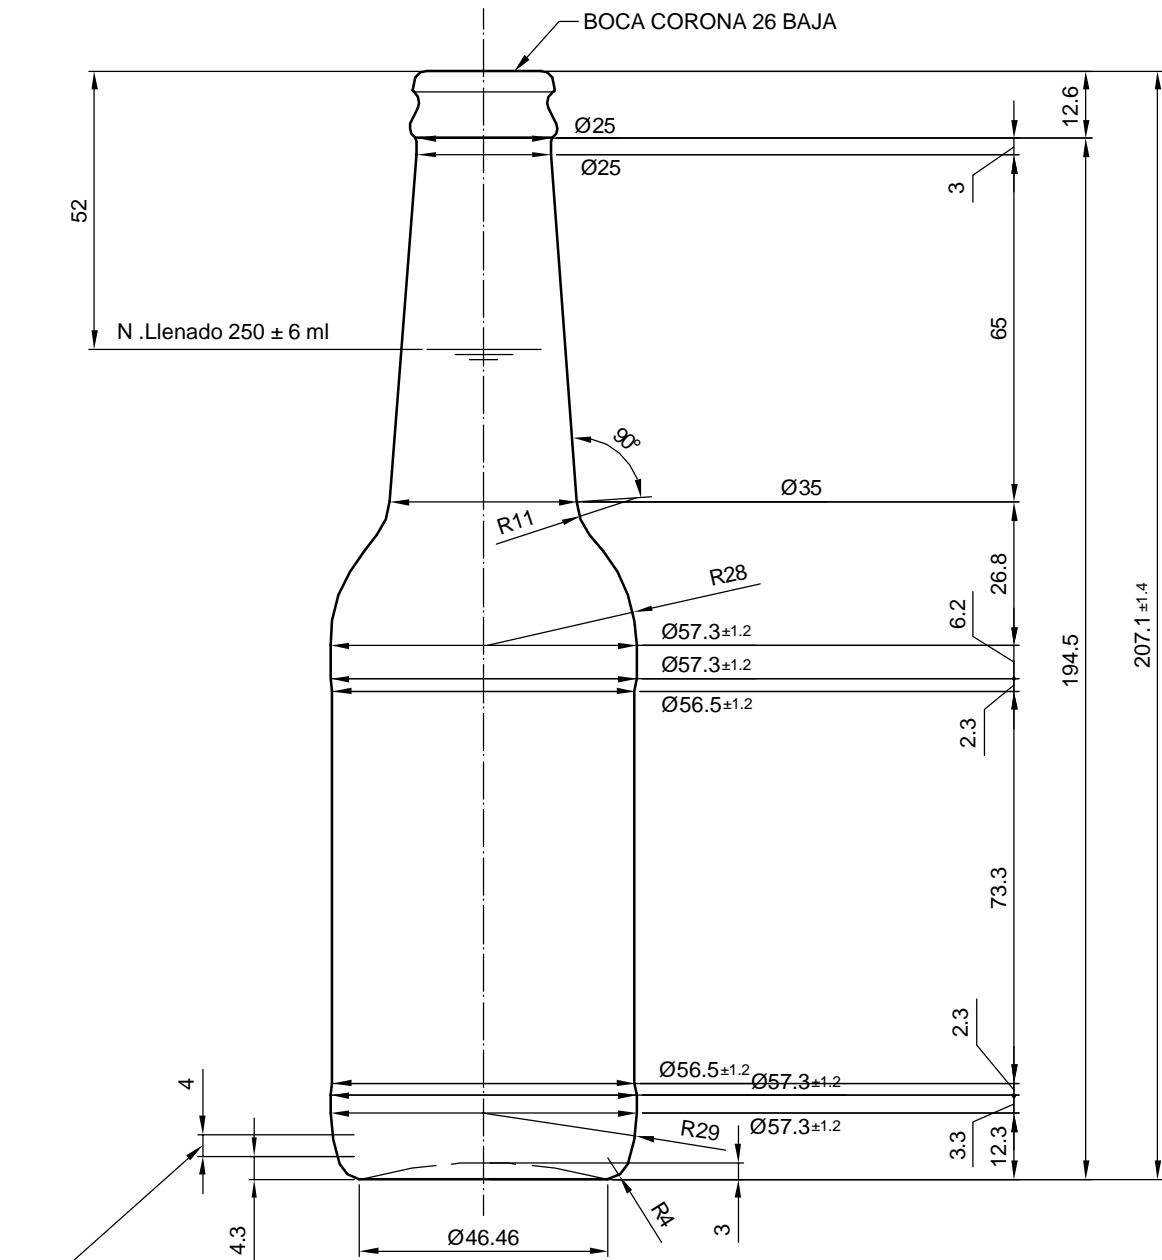

# LONG NECK 25 CL

## Caractéristiques du produit

<b>Code</b>	1193/101
<b>Capacité</b>	250 ml
<b>Bague</b>	CORONA 26 BAJA
<b>Couleurs</b>	
<b>Poids</b>	210 gr
<b>Hauteur totale</b>	207.10 mm
<b>Diamètre</b>	57.00 mm
<b>Palette</b>	3.600 Unités

VISTA DEL FONDO

				Peso aprox.: 210 gr	Dibujado: E. Albaizar	
				Capacidad n. llenado: 250 cc ± 6 a 52mm	Conforme:	
				Capacidad a verter: 268 cc ± APROX	Fecha: 13-11-05	
				Recipiente medida: SI	Escalas: 1:1	
				Resistencia choque térmico: 42 °C	LONG NECK 25 cl	
				Cámara expansión: 7.2 %		
Ref	Modificación	Fecha	Firma	Carbonatación: 3 Vol. CO <sub>2</sub> máx	Conforme Cliente Fecha Firma	Modelo: 193/101
Este plano es propiedad de Vidrala y no puede ser reproducido ni comunicado sin previa autorización. Las cotas no toleradas son aproximadas.				Observaciones:	Ángulo de volcado: °	ANULA: MD05197 CAD: 6621