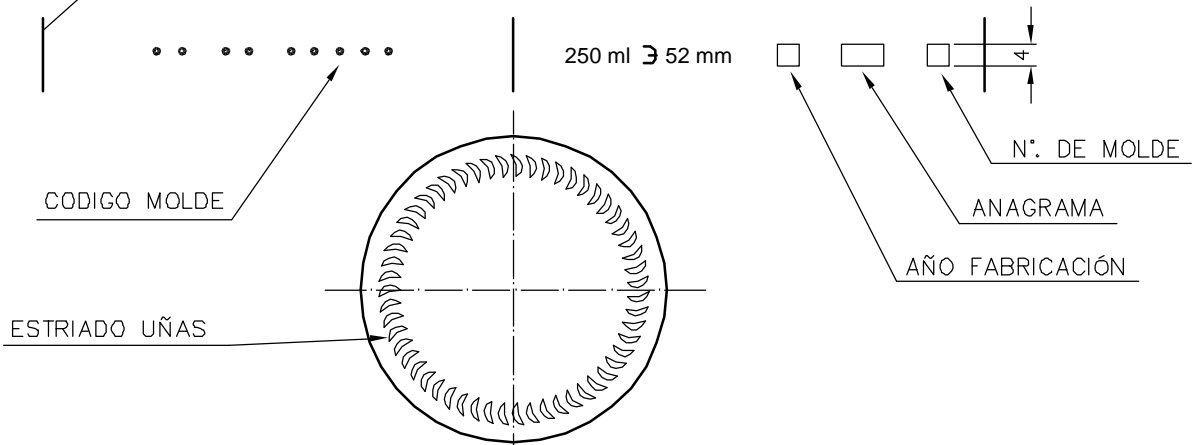

# LONG NECK 25 CL

## Caractéristiques du produit

<b>Code</b>	1193/101
<b>Capacité</b>	250 ml
<b>Bague</b>	CORONA 26 BAJA
<b>Couleurs</b>	
<b>Poids</b>	210 gr
<b>Hauteur totale</b>	207.10 mm
<b>Diamètre</b>	57.00 mm
<b>Palette</b>	3.600 Unités

VISTA DEL FONDO

				Peso aprox.: 210 gr	Dibujado: E. Albaizar	
				Capacidad n. llenado: 250 cc ± 6 a 52mm	Conforme:	
				Capacidad a verter: 268 cc ± APROX	Fecha: 13-11-05	
				Recipiente medida: SI	Escalas: 1:1	
				Resistencia choque térmico: 42 °C	LONG NECK 25 cl	
				Cámara expansión: 7.2 %		
Ref	Modificación	Fecha	Firma	Carbonatación: 3 Vol. CO <sub>2</sub> máx	Conforme Cliente Fecha Firma	Modelo: 193/101
Este plano es propiedad de Vidrala y no puede ser reproducido ni comunicado sin previa autorización. Las cotas no toleradas son aproximadas.				Observaciones:	Ángulo de volcado: °	ANULA: MD05197 CAD: 6621