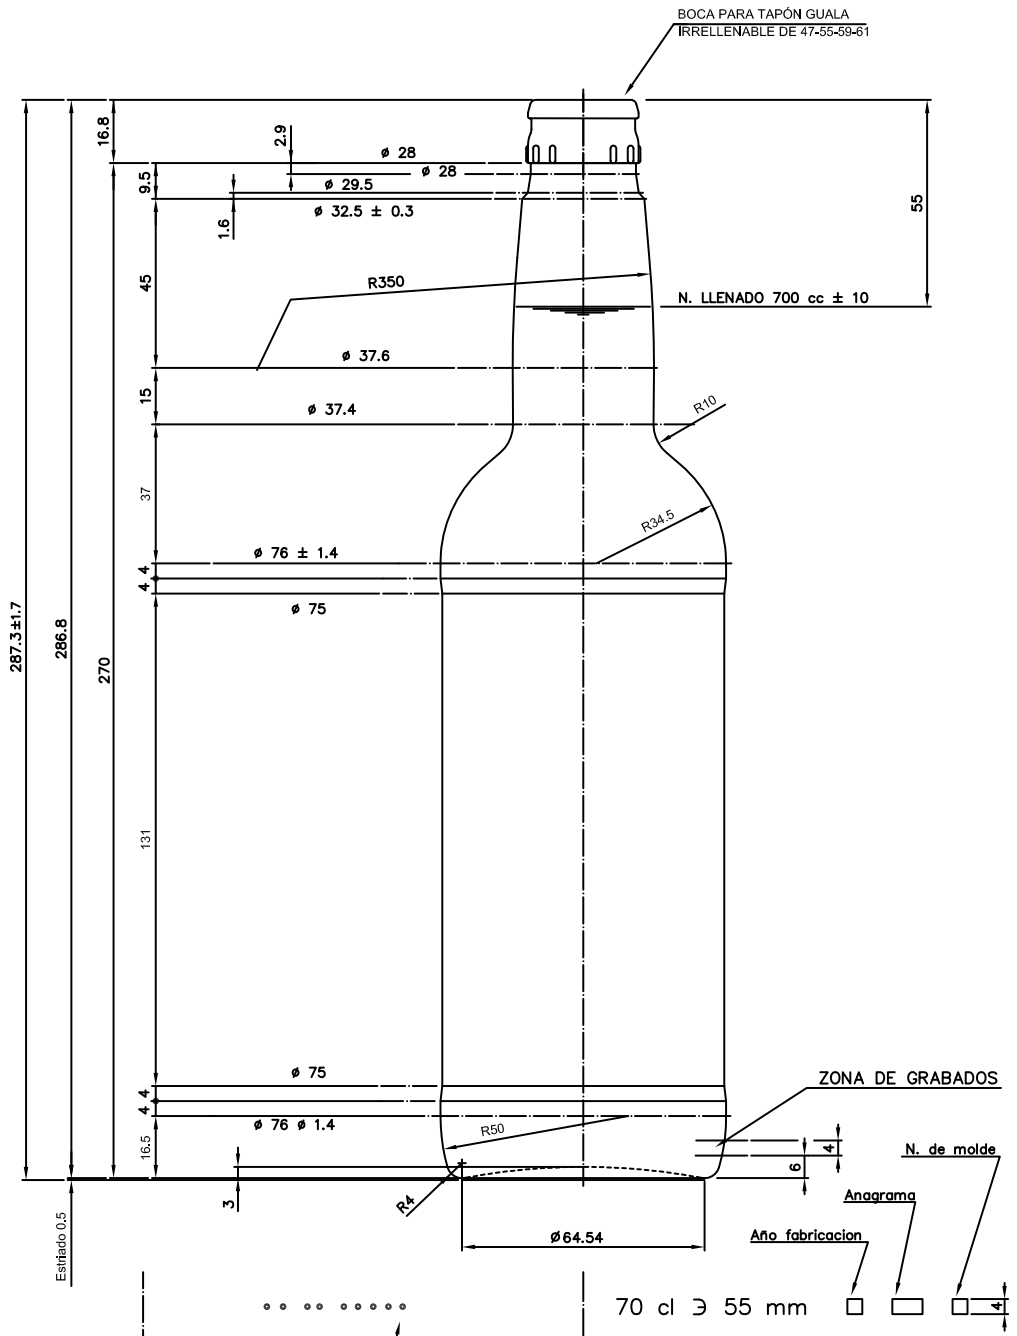

Barrio Munegazo 22
01400 Llodio (Alava), Spain
Tel. 946719750
export@vidrala.com

JEREZANA 70 CL

Caractéristiques du produit

Code	1079/610
Capacité	700 ml
Bague	GUALA
Couleurs	
Poids	450 gr
Hauteur totale	287.30 mm
Diamètre	76.00 mm
Palette	1.575 Unités

				Peso aprox.: 450 gr	Dibujado: Ormazabal	vidrala
				Capacidad n. llenado: 700 cc ± 10 a 55 mm	Conforme:	
				Capacidad a verter: 723 cc ± APROX	Fecha: 10-10-97	
				Recipiente medida: SI	Escala: 1:1	Nº Plano: 6177-4
4	Se cambia tolerancia del cono de boca	25-06-12	JOU	Resistencia choque térmico: 42 °C	JEREZANA 70 cl BOCA GUALA 100-D	
3	Cambio código a 4 dígitos y numeración de boca	04-12-07	JUL	Cámara expansión: %		
Ref	Modificación	Fecha	Firma	Carbonatación: Vol. CO ₂ máx	Conforme Cliente Fecha Firma	Modelo: 1079/610
Este plano es propiedad de V. Irigoin y no puede ser reproducido, ni comunicado sin previa autorización. Las cosas no toleradas por reproducción.				Observaciones	Ángulo de volcado: °	ANULA: 6177-3 CAD: 6177-4