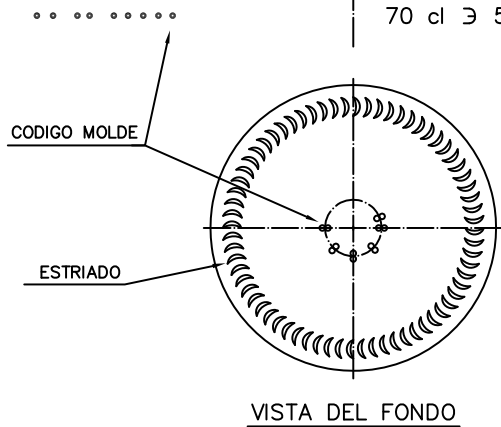

Barrio Munegazo 22
01400 Llodio (Alava), Spain
Tel. 946719750
export@vidrala.com

JEREZANA 70 CL

Caractéristiques du produit

Code	1079/610
Capacité	700 ml
Bague	GUALA
Couleurs	
Poids	450 gr
Hauteur totale	287.30 mm
Diamètre	76.00 mm
Palette	1.575 Unités

				Peso aprox.: 450 gr	Dibujado: Ormazabal	vidrala
				Capacidad n. llenado: 700 cc ± 10 a 55 mm	Conforme:	
				Capacidad a verter: 723 cc ± APROX	Fecha: 10-10-97	
				Recipiente medida: SI	Escala: 1:1	Nº Plano: 6177-4
4	Se cambia tolerancia del cono de boca	25-06-12	JOU	Resistencia choque térmico: 42 °C	JEREZANA 70 cl BOCA GUALA 100-D	
3	Cambio código a 4 dígitos y numeración de boca	04-12-07	JUL	Cámara expansión: %		
Ref	Modificación	Fecha	Firma	Carbonatación: Vol. CO ₂ máx	Conforme Cliente Fecha Firma	Modelo: 1079/610
Este plano es propiedad de V. Irigoin y no puede ser reproducido, ni comunicado sin previa autorización. Las cosas no toleradas por reproducción.				Observaciones	Ángulo de volcado: °	ANULA: 6177-3 CAD: 6177-4