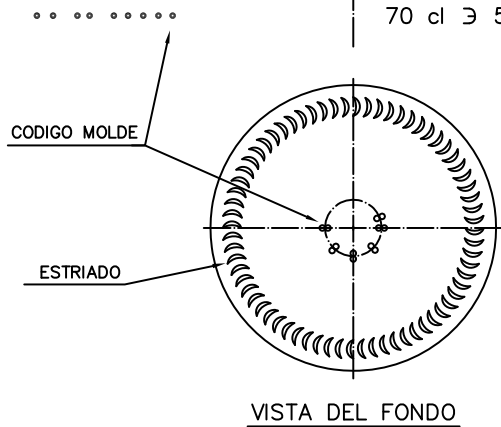

Barrio Munegazo 22
01400 Llodio (Alava), Spain
Tel. 946719750
export@vidrala.com

SHERRY 70 CL

Product characteristics

Code	1079/610
Capacity	700 ml
Colours	
Weight	450 gr
Overall height	287.30 mm
Diameter	76.00 mm
Palet	1.575 units

				Peso aprox.: 450 gr	Dibujado: Ormazabal	vidrala
				Capacidad n. llenado: 700 cc ± 10 a 55 mm	Conforme:	
				Capacidad a verter: 723 cc ± APROX	Fecha: 10-10-97	
				Recipiente medida: SI	Escala: 1:1	Nº Plano: 6177-4
4	Se cambia tolerancia del cono de boca	25-06-12	JOU	Resistencia choque térmico: 42 °C	JEREZANA 70 cl BOCA GUALA 100-D	
3	Cambio código a 4 dígitos y numeración de boca	04-12-07	JUL	Cámara expansión: %		
Ref	Modificación	Fecha	Firma	Carbonatación: Vol. CO ₂ máx	Conforme Cliente Fecha Firma	Modelo: 1079/610
Este plano es propiedad de V. Irigoin y no puede ser reproducido, ni comunicado sin previa autorización. Las cosas no toleradas por reproducción.				Observaciones	Ángulo de volcado: °	ANULA: 6177-3 CAD: 6177-4