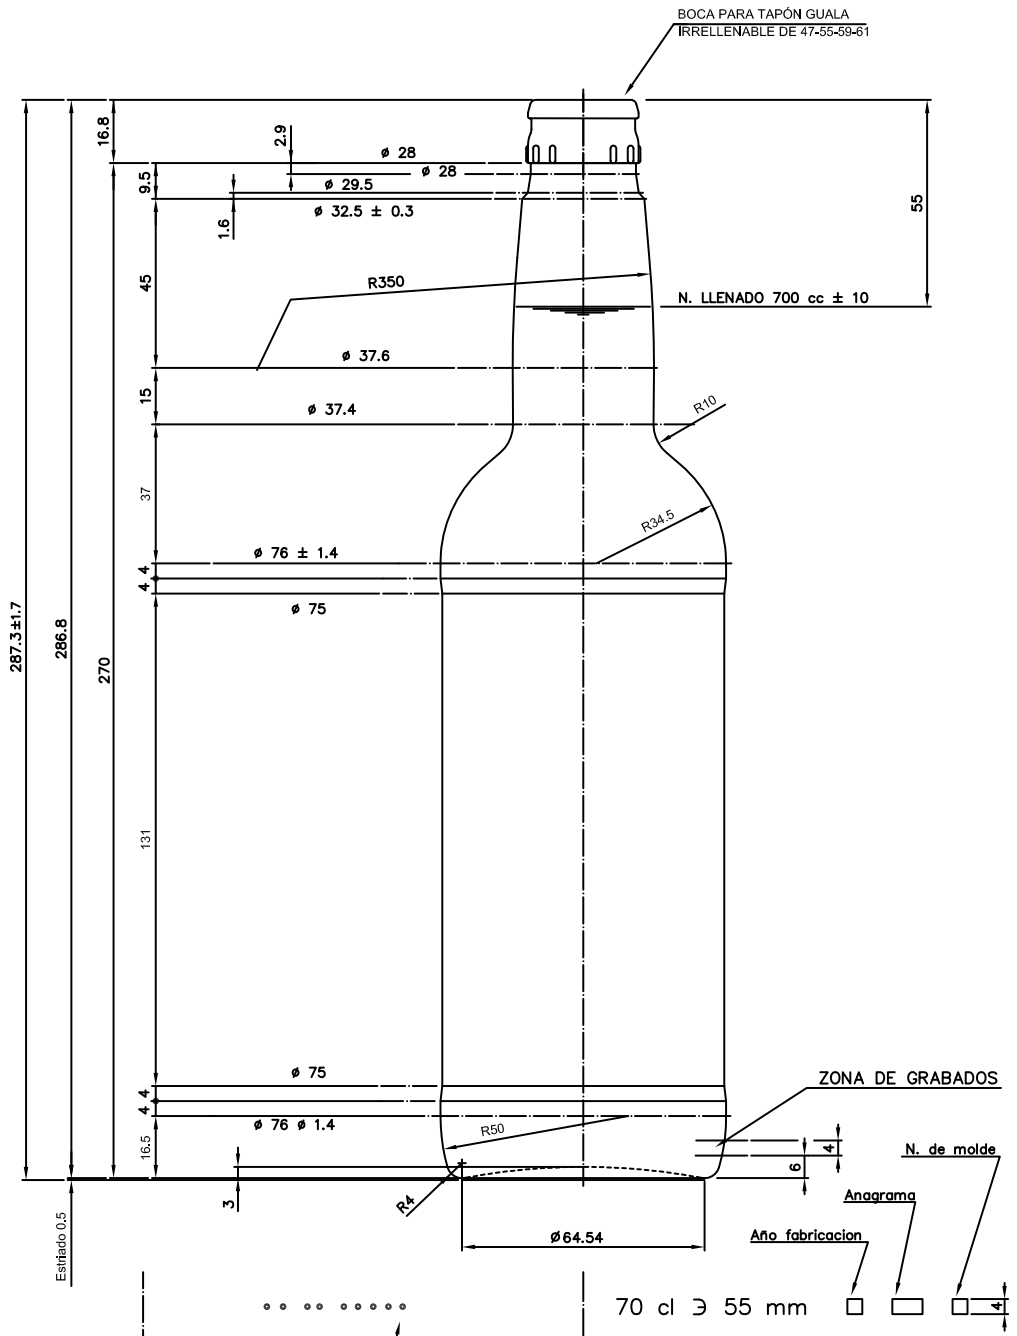

Barrio Munegazo 22
01400 Llodio (Alava), Spain
Tel. 946719750
export@vidrala.com

SHERRY 70 CL

Product characteristics

Code	1079/610
Capacity	700 ml
Colours	
Weight	450 gr
Overall height	287.30 mm
Diameter	76.00 mm
Palet	1.575 units

				Peso aprox.: 450 gr	Dibujado: Ormazabal	vidrala
				Capacidad n. llenado: 700 cc ± 10 a 55 mm	Conforme:	
				Capacidad a verter: 723 cc ± APROX	Fecha: 10-10-97	
				Recipiente medida: SI	Escala: 1:1	Nº Plano: 6177-4
4	Se cambia tolerancia del cono de boca	25-06-12	JOU	Resistencia choque térmico: 42 °C	JEREZANA 70 cl BOCA GUALA 100-D	
3	Cambio código a 4 dígitos y numeración de boca	04-12-07	JUL	Cámara expansión: %		
Ref	Modificación	Fecha	Firma	Carbonatación: Vol. CO ₂ máx	Conforme Cliente Fecha Firma	Modelo: 1079/610
Este plano es propiedad de V. Irigoin y no puede ser reproducido, ni comunicado sin previa autorización. Las cosas no toleradas por reproducción.				Observaciones	Ángulo de volcado: °	ANULA: 6177-3 CAD: 6177-4