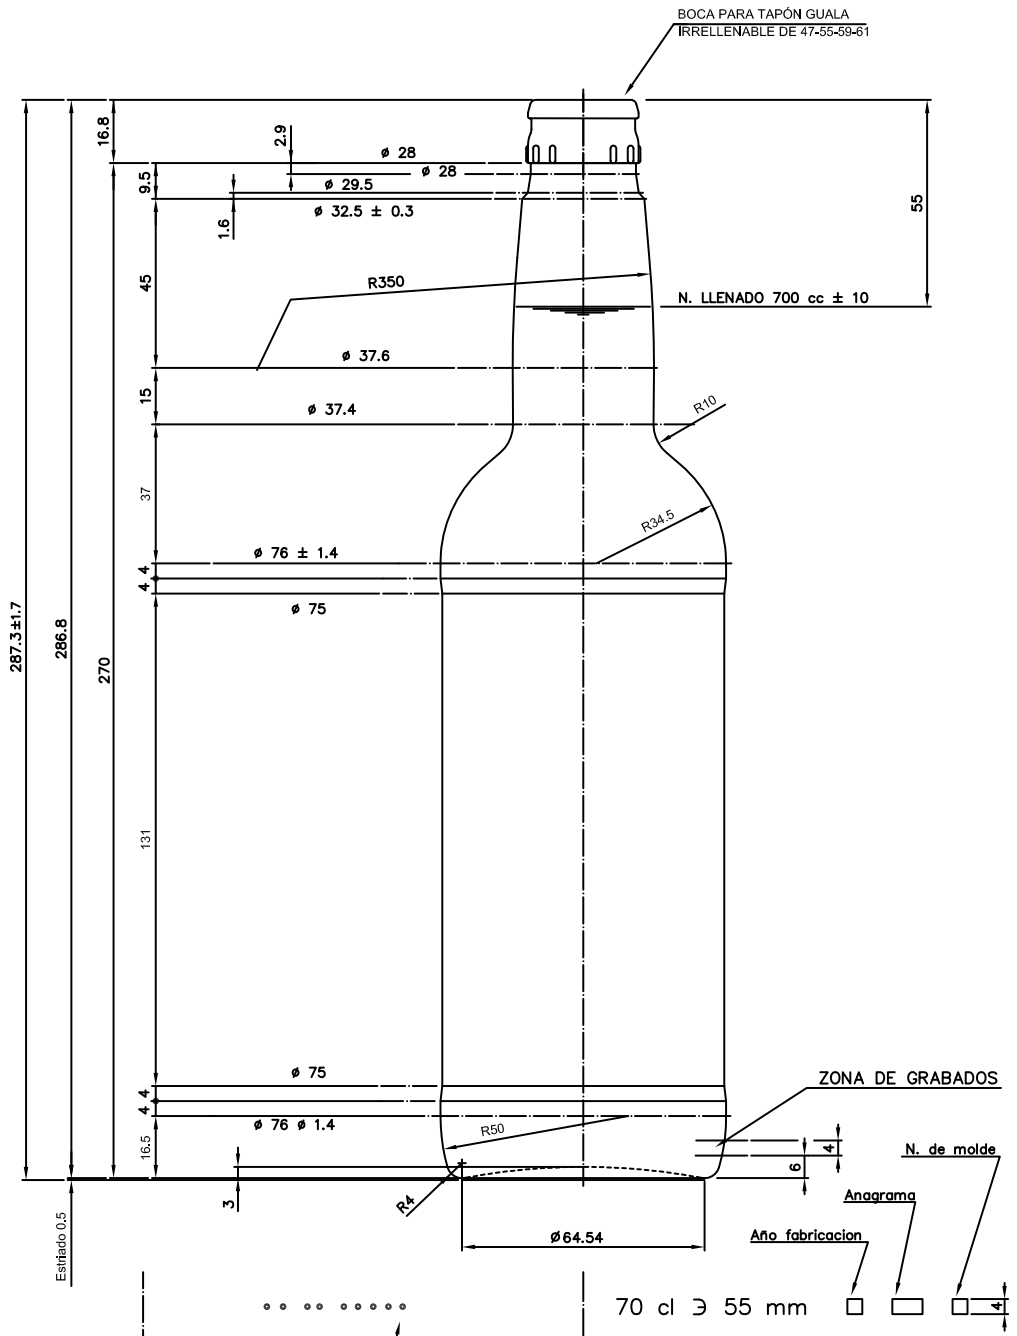

Vieira de Leiria 1
2430-300 MARINHA GRANDE
Tel. +351244555010
vendas@vidrala.com

SHERRY 70 CL

Product characteristics

Code	1079/610
Capacity	700 ml
Colours	
Weight	450 gr
Overall height	287.30 mm
Diameter	76.00 mm
Palet	1.575 units

				Peso aprox.: 450 gr	Dibujado: Ormazabal	vidrala
				Capacidad n. llenado: 700 cc ± 10 a 55 mm	Conforme:	
				Capacidad a verter: 723 cc ± APROX	Fecha: 10-10-97	
				Recipiente medida: SI	Escala: 1:1	Nº Plano: 6177-4
4	Se cambia tolerancia del cono de boca	25-06-12	JOU	Resistencia choque térmico: 42 °C	JEREZANA 70 cl BOCA GUALA 100-D	
3	Cambio código a 4 dígitos y numeración de boca	04-12-07	JUL	Cámara expansión: %		
Ref	Modificación	Fecha	Firma	Carbonatación: Vol. CO ₂ máx	Conforme Cliente	Modelo: 1079/610
Este plano es propiedad de V. Irada y no puede ser reproducido, informado o utilizado sin previa autorización. Las cosas no toleradas por reproducción.				Observaciones	Fecha	Firma
				Ángulo de volcado: °	ANULA: 6177-3	CAD: 6177-4