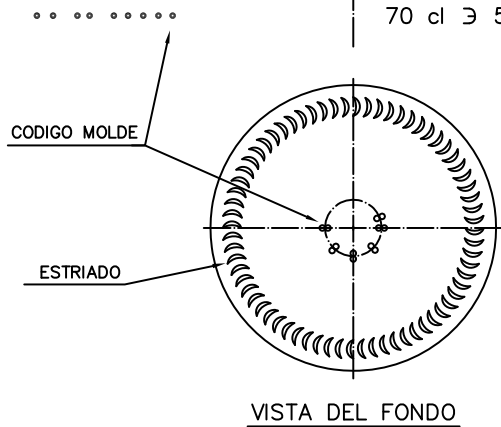

Vieira de Leiria 1
2430-300 MARINHA GRANDE
Tel. +351244555010
vendas@vidrala.com

SHERRY 70 CL

Product characteristics

Code	1079/610
Capacity	700 ml
Colours	
Weight	450 gr
Overall height	287.30 mm
Diameter	76.00 mm
Palet	1.575 units

				Peso aprox.: 450 gr	Dibujado: Ormazabal	vidrala
				Capacidad n. llenado: 700 cc ± 10 a 55 mm	Conforme:	
				Capacidad a verter: 723 cc ± APROX	Fecha: 10-10-97	
				Recipiente medida: SI	Escala: 1:1	Nº Plano: 6177-4
4	Se cambia tolerancia del cono de boca	25-06-12	JOU	Resistencia choque térmico: 42 °C	JEREZANA 70 cl BOCA GUALA 100-D	
3	Cambio código a 4 dígitos y numeración de boca	04-12-07	JUL	Cámara expansión: %		
Ref	Modificación	Fecha	Firma	Carbonatación: Vol. CO ₂ máx	Conforme Cliente	Modelo: 1079/610
Este plano es propiedad de V. Irada y no puede ser reproducido, informado o utilizado sin previa autorización. Las cosas no toleradas por reproducción.				Observaciones	Fecha	Firma
				Ángulo de volcado: °	ANULA: 6177-3	CAD: 6177-4