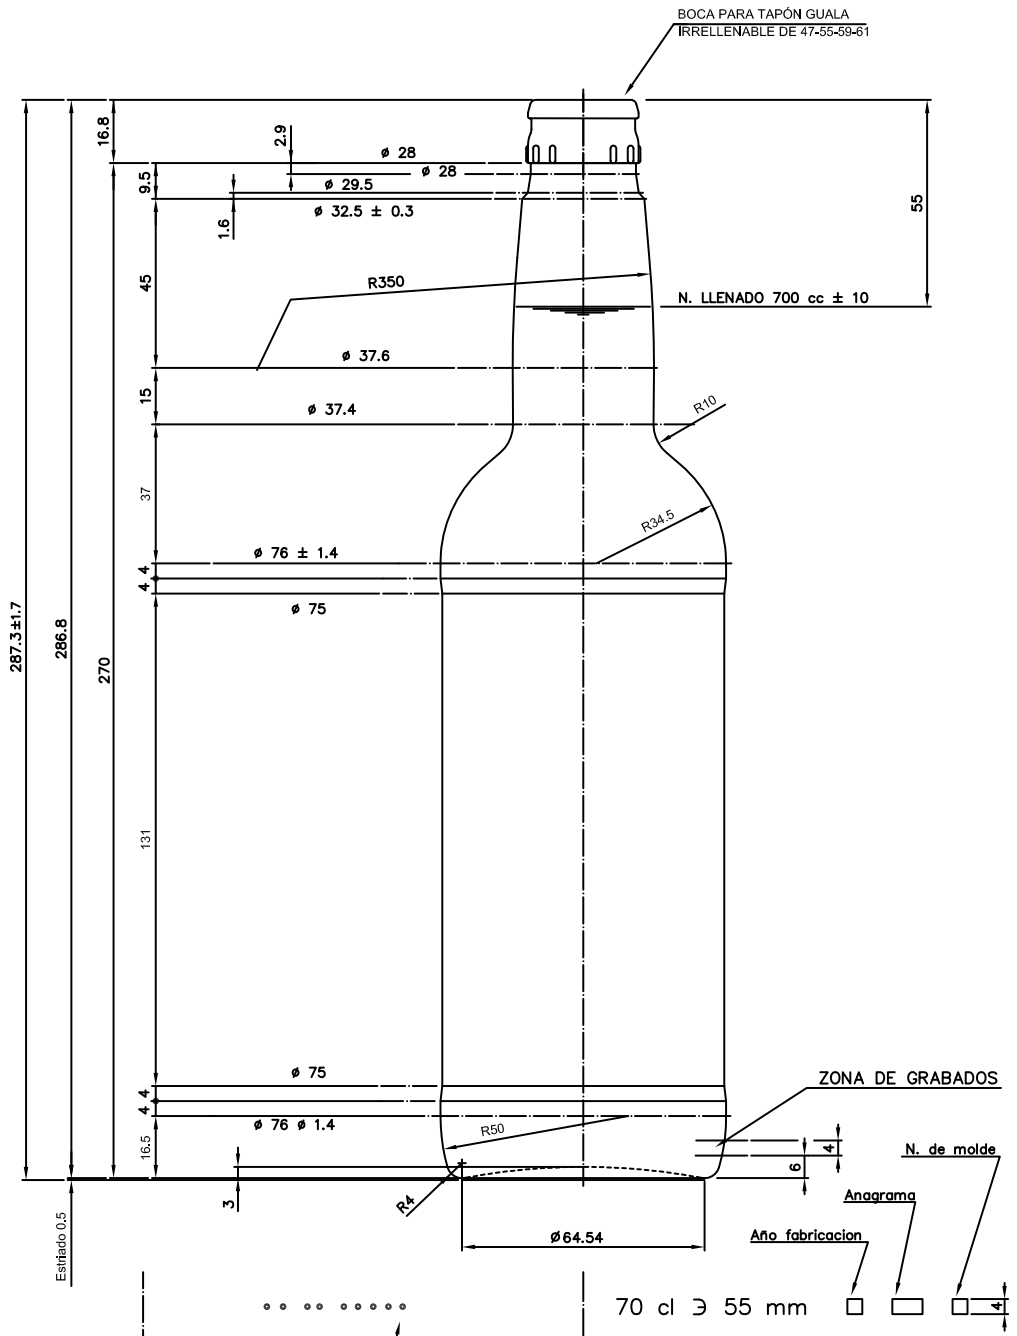

Vieira de Leiria 1
2430-300 MARINHA GRANDE
Tel. +351244555010
vendas@vidrala.com

SHERRY 70 CL

Caratteristiche del prodotto

Codice	1079/610
Capacità	700 ml
Imboccatura	GUALA
Colori	
Peso	450 gr
Altezza Totale	287.30 mm
Diametro	76.00 mm
Pallet	1.575 Unitá

VISTA DEL FONDO

				Peso aprox.: 450 gr	Dibujado: Ormazabal	vidrala
				Capacidad n. llenado: 700 cc ± 10 a 55 mm	Conforme:	
				Capacidad a verter: 723 cc ± APROX	Fecha: 10-10-97	
				Recipiente medida: SI	Escala: 1:1	Nº Plano: 6177-4
				Resistencia choque térmico: 42 °C	JEREZANA 70 cl BOCA GUALA 100-D	
				Cámara expansión: %		
				Carbonatación: Vol. CO ₂ máx	Conforme Cliente Fecha Firma	
				Ángulo de volcado: °		
Ref	Modificación	Fecha	Firma	Modelo: 1079/610		
Este plano es propiedad de V. Vidrala y no puede ser reproducido, ni comunicado sin previa autorización. Las cosas no toleradas por reproducción.				Observaciones		ANULA: 6177-3 CAD: 6177-4