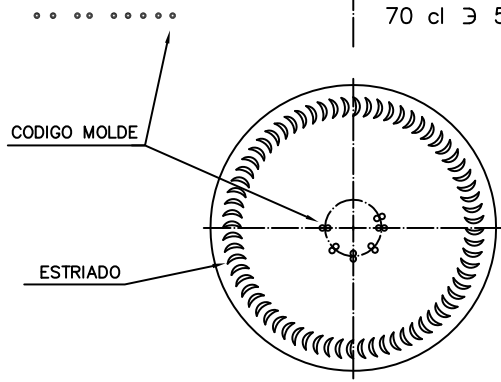

Vieira de Leiria 1
2430-300 MARINHA GRANDE
Tel. +351244555010
vendas@vidrala.com

SHERRY 70 CL

Caratteristiche del prodotto

Codice	1079/610
Capacità	700 ml
Imboccatura	GUALA
Colori	
Peso	450 gr
Altezza Totale	287.30 mm
Diametro	76.00 mm
Pallet	1.575 Unitá

VISTA DEL FONDO

				Peso aprox.: 450 gr	Dibujado: Ormazabal	vidrala
				Capacidad n. llenado: 700 cc ± 10 a 55 mm	Conforme:	
				Capacidad a verter: 723 cc ± APROX	Fecha: 10-10-97	
				Recipiente medida: SI	Escala: 1:1	Nº Plano: 6177-4
				Resistencia choque térmico: 42 °C	JEREZANA 70 cl BOCA GUALA 100-D	
				Cámara expansión: %		
				Carbonatación: Vol. CO ₂ máx	Conforme Cliente Fecha Firma	
				Ángulo de volcado: °		
Ref	Modificación	Fecha	Firma	Modelo: 1079/610		
Este plano es propiedad de V. Vidrala y no puede ser reproducido, ni comunicado sin previa autorización. Las cosas no toleradas por reproducción.				Observaciones		ANULA: 6177-3 CAD: 6177-4