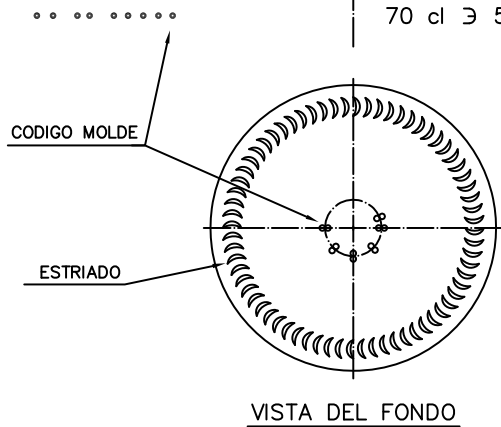

# JEREZANA 70 CL

## Características do produto

<b>Código</b>	1079/610
<b>Capacidade</b>	700 ml
<b>Cores</b>	
<b>Peso</b>	450 gr
<b>Altura Total</b>	287.30 mm
<b>Diâmetro</b>	76.00 mm
<b>Palete</b>	1.575 Unidades

				Peso aprox.: 450 gr	Dibujado: Ormazabal	vidrala
				Capacidad n. llenado: 700 cc ± 10 a 55 mm	Conforme:	
				Capacidad a verter: 723 cc ± APROX	Fecha: 10-10-97	
				Recipiente medida: SI	Escala: 1:1	Nº Plano: 6177-4
				Resistencia choque térmico: 42 °C	JEREZANA 70 cl BOCA GUALA 100-D	
				Cámara expansión: %		
				Carbonatación: Vol. CO <sub>2</sub> máx	Conforme Cliente	Modelo: 1079/610
				Ángulo de volcado: °	Fecha	Firma
Este plano es propiedad de V. Irigoin y no puede ser reproducido, ni comunicado sin previa autorización. Las cosas no toleradas por reproducción.				Observaciones:		ANULA: 6177-3 CAD: 6177-4