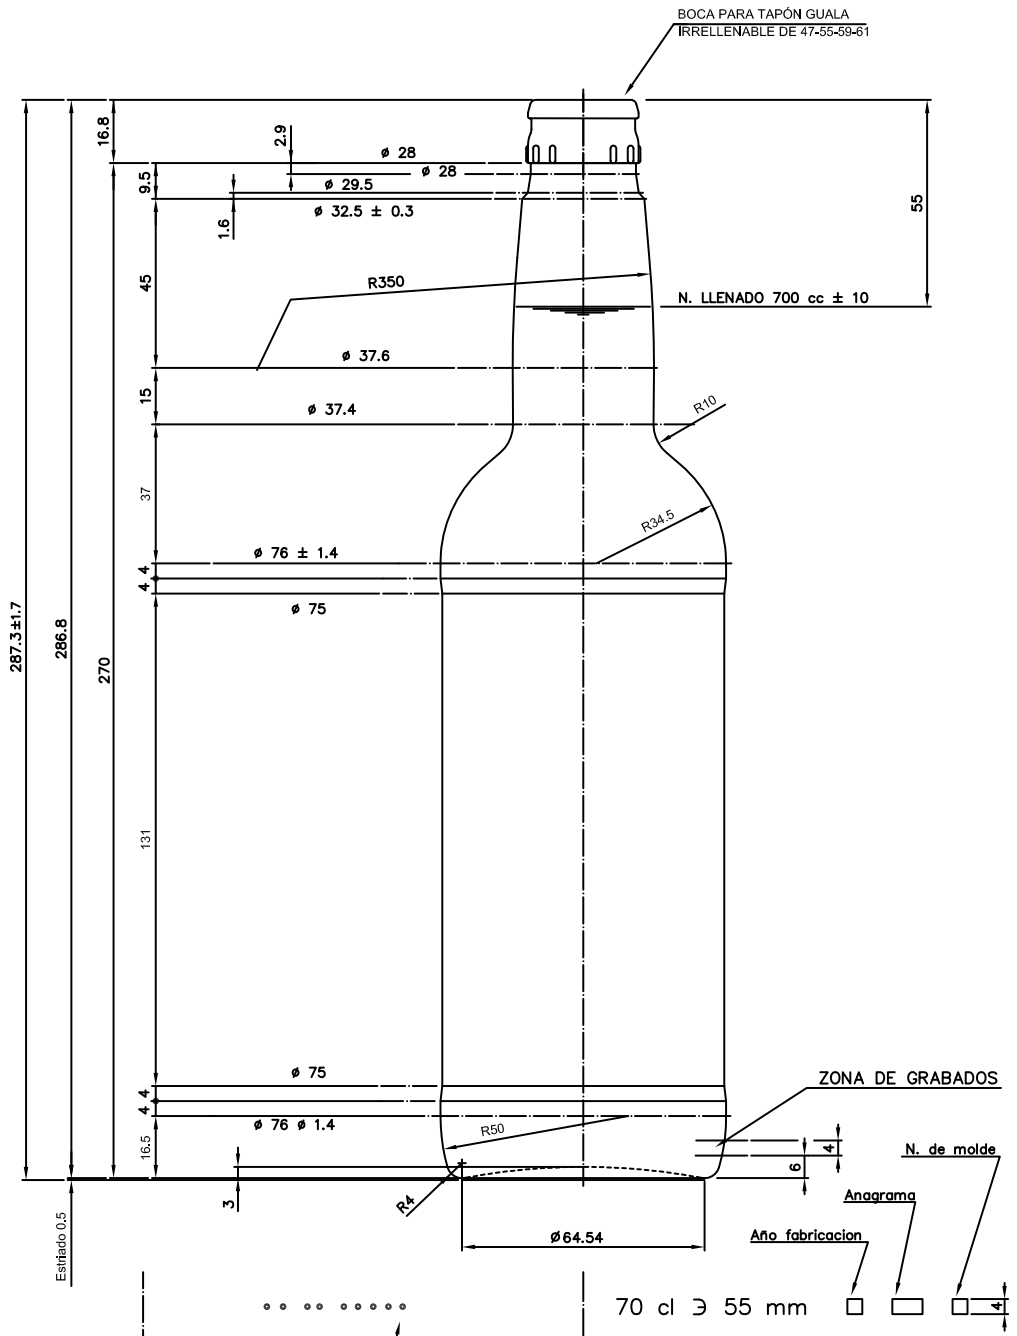

# JEREZANA 70 CL

## Características do produto

<b>Código</b>	1079/610
<b>Capacidade</b>	700 ml
<b>Cores</b>	
<b>Peso</b>	450 gr
<b>Altura Total</b>	287.30 mm
<b>Diâmetro</b>	76.00 mm
<b>Palete</b>	1.575 Unidades

				Peso aprox.: 450 gr	Dibujado: Ormazabal	vidrala
				Capacidad n. llenado: 700 cc ± 10 a 55 mm	Conforme:	
				Capacidad a verter: 723 cc ± APROX	Fecha: 10-10-97	
				Recipiente medida: SI	Escala: 1:1	Nº Plano: 6177-4
				Resistencia choque térmico: 42 °C	JEREZANA 70 cl BOCA GUALA 100-D	
				Cámara expansión: %		
				Carbonatación: Vol. CO <sub>2</sub> máx	Conforme Cliente	Modelo: 1079/610
				Ángulo de volcado: °	Fecha	Firma
Este plano es propiedad de V. Irigoin y no puede ser reproducido, ni comunicado sin previa autorización. Las cosas no toleradas por reproducción.				Observaciones:		ANULA: 6177-3 CAD: 6177-4