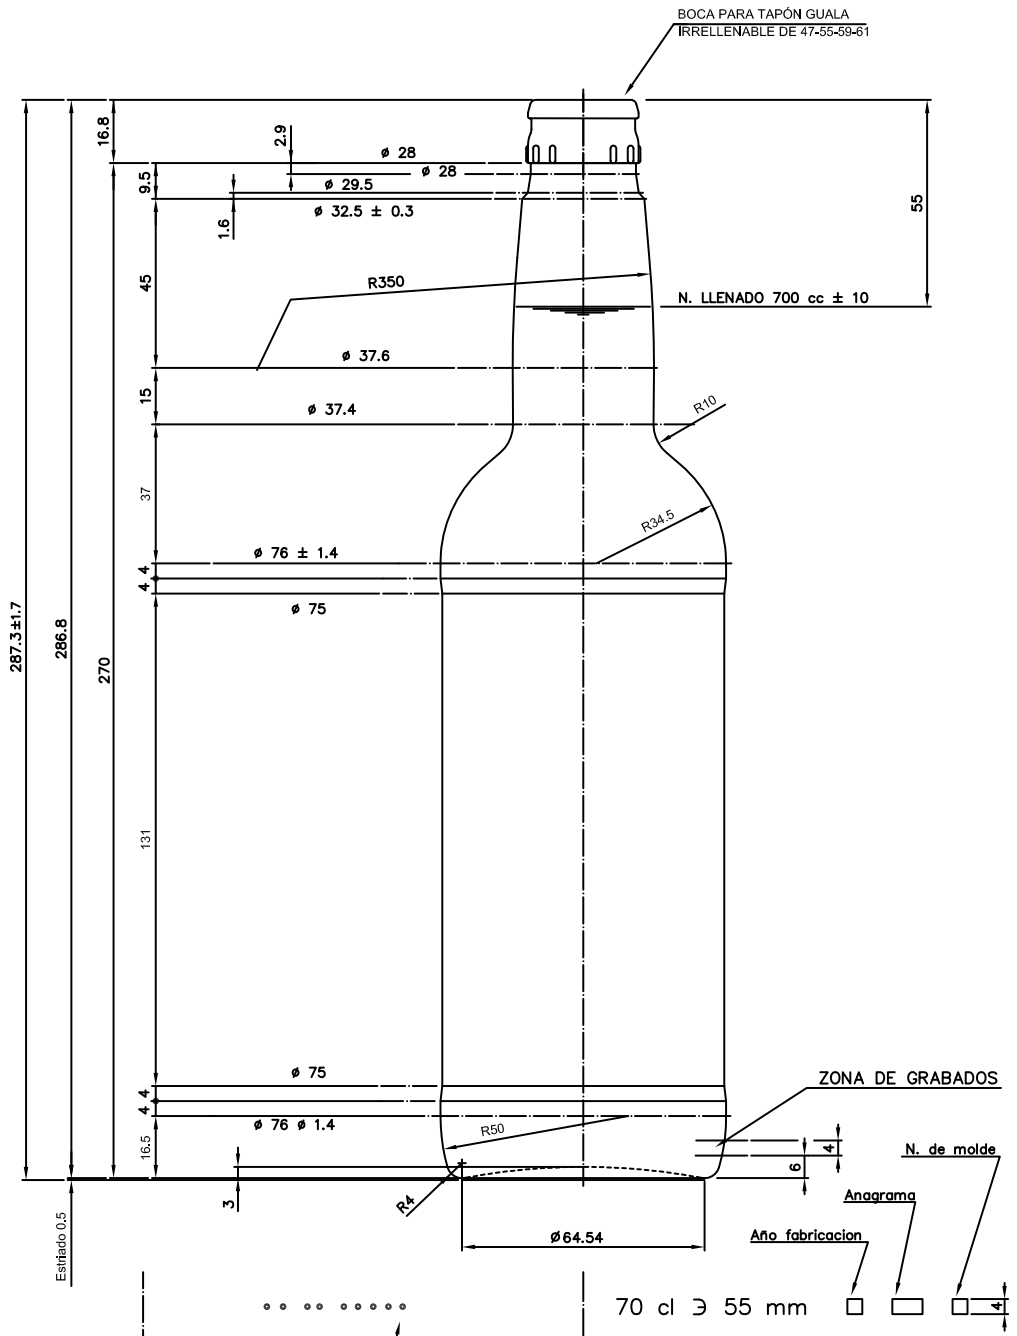

Barrio Munegazo 22
01400 Llodio (Alava)
Tel. 946719710
comercial@vidrala.com

JEREZANA 70 CL

Características del producto:

Código	1079/610
Capacidad	700 ml
Boca	GUALA
Colores	
Peso	450 gr
Altura total	287.30 mm
Diámetro	76.00 mm
Palé	1.575 unidades

				Peso aprox.: 450 gr	Dibujado: Ormazabal	vidrala
				Capacidad n. llenado: 700 cc ± 10 a 55 mm	Conforme:	
				Capacidad a verter: 723 cc ± APROX	Fecha: 10-10-97	
				Recipiente medida: SI	Escala: 1:1	Nº Plano: 6177-4
4	Se cambia tolerancia del cono de boca	25-06-12	JOU	Resistencia choque térmico: 42 °C	JEREZANA 70 cl BOCA GUALA 100-D	
3	Cambio código a 4 dígitos y numeración de boca	04-12-07	JUL	Cámara expansión: %		
Ref	Modificación	Fecha	Firma	Carbonatación: Vol. CO ₂ máx	Conforme Cliente Fecha Firma	Modelo: 1079/610
Este plano es propiedad de V. Irigoin y no puede ser reproducido, ni comunicado sin previa autorización. Las cosas no toleradas por reproducción.				Observaciones	Ángulo de volcado: °	ANULA: 6177-3 CAD: 6177-4