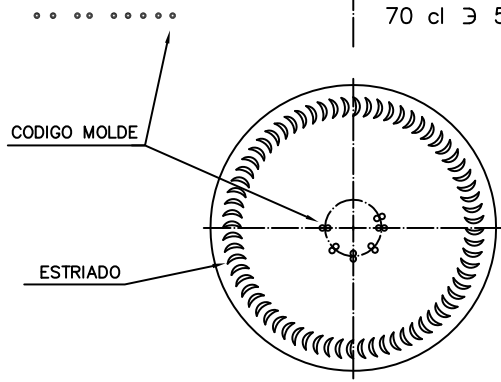

Barrio Munegazo 22
01400 Llodio (Alava)
Tel. 946719710
comercial@vidrala.com

JEREZANA 70 CL

Características del producto:

Código	1079/610
Capacidad	700 ml
Boca	GUALA
Colores	
Peso	450 gr
Altura total	287.30 mm
Diámetro	76.00 mm
Palé	1.575 unidades

				Peso aprox.: 450 gr	Dibujado: Ormazabal	vidrala
				Capacidad n. llenado: 700 cc ± 10 a 55 mm	Conforme:	
				Capacidad a verter: 723 cc ± APROX	Fecha: 10-10-97	
				Recipiente medida: SI	Escala: 1:1	Nº Plano: 6177-4
4	Se cambia tolerancia del cono de boca	25-06-12	JOU	Resistencia choque térmico: 42 °C	JEREZANA 70 cl BOCA GUALA 100-D	
3	Cambio código a 4 dígitos y numeración de boca	04-12-07	JUL	Cámara expansión: %		
Ref	Modificación	Fecha	Firma	Carbonatación: Vol. CO ₂ máx	Conforme Cliente Fecha Firma	Modelo: 1079/610
Este plano es propiedad de V. Irigoin y no puede ser reproducido, ni comunicado sin previa autorización. Las cosas no toleradas por reproducción.				Observaciones	Ángulo de volcado: °	ANULA: 6177-3 CAD: 6177-4