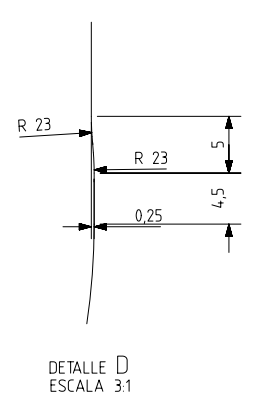

1 Quai du Président Wilson,
33130 Bordeaux, Francia
Tel. +33 5 56 20 59 89
commercial.france@vidrala.com

FRESCOR 1 L

Características del producto:

Código	1613/364
Capacidad	1000 ml
Boca	TWIST OFF 48
Colores	
Peso	390 gr
Altura total	255.00 mm
Diámetro	88.00 mm
Palé	1.264 unidades

Estriado 0,5
 ANAGRAMA
 AÑO FABRICACIÓN
 N° MOLDE

				Peso aprox 390 gr	Dibujado: A.MOLANO
				Capacidad n. llenado: 1000 cc ± aprox a 4,3,0mm	Fecha: 20-09-2011
				Capacidad a verter: 1050,0cc ± 105	Escalas: 1/1
				Recipiente medida NO	N° Plano: 5996-9
				Resistencia choque térmico: 42 °C	Anula: 5996-8 CAD: 5996-9prt
				Cámara expansión: 5,0 %	RETORNABLE NO
				Presión max. larga duración 0	Modelo: 1613/364
Ref	Modificación	Fecha	Firma	Carbonatación: 0,0 Vol CO2 máx	FRESOR 100 cl
Este plano es propiedad de Vidrala y no puede ser reproducido ni comunicado sin nuestro permiso. Las cotas no toleradas son aproximadas (0,9%).				Angulo de volcado: 20,3 °	