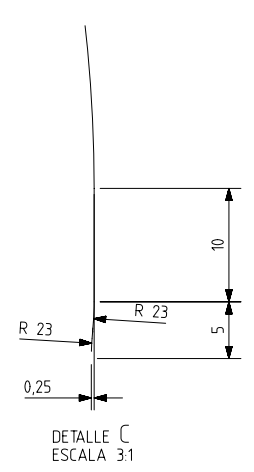

1 Quai du Président Wilson,
33130 Bordeaux, Francia
Tel. +33 5 56 20 59 89
commercial.france@vidrala.com

FRESCOR 1 L

Características del producto:

Código	1613/364
Capacidad	1000 ml
Boca	TWIST OFF 48
Colores	
Peso	390 gr
Altura total	255.00 mm
Diámetro	88.00 mm
Palé	1.264 unidades

Estriado 0,5
 ANAGRAMA
 AÑO FABRICACIÓN
 N° MOLDE

				Peso aprox 390 gr	Dibujado: A.MOLANO
				Capacidad n. llenado: 1000 cc ± aprox a 4,3,0mm	Fecha: 20-09-2011
				Capacidad a verter: 1050,0cc ± 105	Escalas: 1/1
				Recipiente medida NO	N° Plano: 5996-9
				Resistencia choque térmico: 42 °C	Anula: 5996-8 CAD: 5996-9prt
				Cámara expansión: 5,0 %	RETORNABLE NO
				Presión max. larga duración 0	Modelo: 1613/364
Ref	Modificación	Fecha	Firma	Carbonatación: 0,0 Vol CO2 máx	FRESOR 100 cl
Este plano es propiedad de Vidrala y no puede ser reproducido ni comunicado sin nuestro permiso. Las cotas no toleradas son aproximadas (0,9%).				Angulo de volcado: 20,3 °	