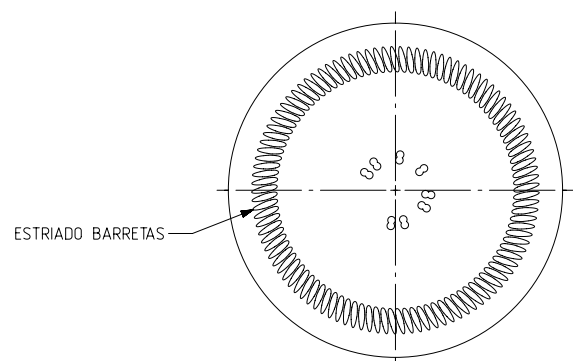

1 Quai du Président Wilson,
33130 Bordeaux, Francia
Tel. +33 5 56 20 59 89
commercial.france@vidrala.com

FRESCOR 1 L

Características del producto:

Código	1613/364
Capacidad	1000 ml
Boca	TWIST OFF 48
Colores	
Peso	390 gr
Altura total	255.00 mm
Diámetro	88.00 mm
Palé	1.264 unidades

Estriado 0,5
 ANAGRAMA
 AÑO FABRICACIÓN
 N° MOLDE

				Peso aprox 390 gr	Dibujado: A.MOLANO
				Capacidad n. llenado: 1000 cc ± aprox a 4,3,0mm	Fecha: 20-09-2011
				Capacidad a verter: 1050,0cc ± 105	Escalas: 1/1
				Recipiente medida NO	N° Plano: 5996-9
				Resistencia choque térmico: 42 °C	Anula: 5996-8 CAD: 5996-9prt
				Cámara expansión: 5,0 %	RETORNABLE NO
				Presión max. larga duración 0	Modelo: 1613/364
Ref	Modificación	Fecha	Firma	Carbonatación: 0,0 Vol CO2 máx	FRESOR 100 cl
Este plano es propiedad de Vidrala y no puede ser reproducido ni comunicado sin nuestro permiso. Las cotas no toleradas son aproximadas (0,9%).				Angulo de volcado: 20,3 °	