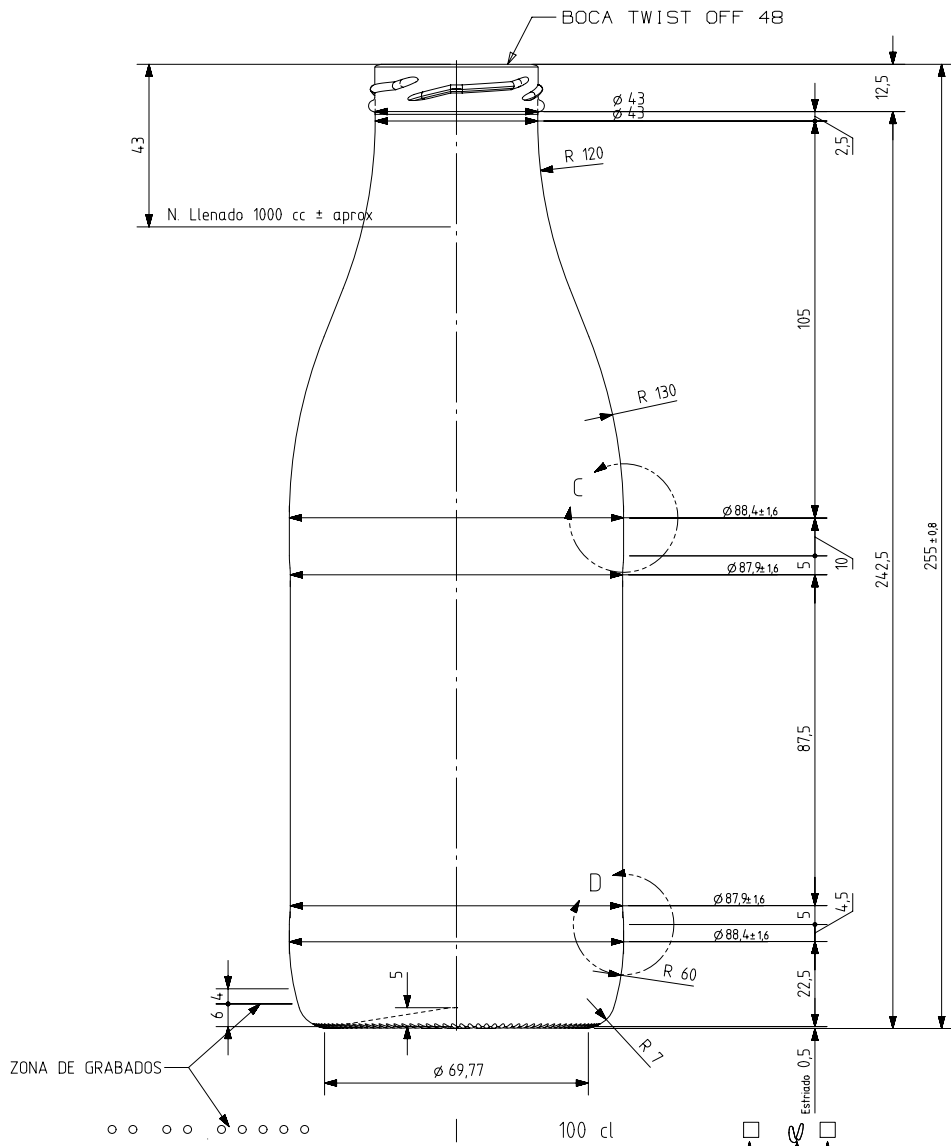

1 Quai du Président Wilson,
33130 Bordeaux, Francia
Tel. +33 5 56 20 59 89
commercial.france@vidrala.com

FRESCOR 1 L

Características del producto:

Código	1613/364
Capacidad	1000 ml
Boca	TWIST OFF 48
Colores	
Peso	390 gr
Altura total	255.00 mm
Diámetro	88.00 mm
Palé	1.264 unidades

Estriado 0,5
 ANAGRAMA
 AÑO FABRICACIÓN
 N° MOLDE

				Peso aprox 390 gr	Dibujado: A.MOLANO
				Capacidad n. llenado: 1000 cc ± aprox a 4,3,0mm	Fecha: 20-09-2011
				Capacidad a verter: 1050,0cc ± 105	Escalas: 1/1
				Recipiente medida NO	N° Plano: 5996-9
				Resistencia choque térmico: 42 °C	Anula: 5996-8 CAD: 5996-9prt
				Cámara expansión: 5,0 %	RETORNABLE NO
				Presión max. larga duración 0	Modelo: 1613/364
Ref	Modificación	Fecha	Firma	Carbonatación: 0,0 Vol CO2 máx	FRESOR 100 cl
Este plano es propiedad de Vidrala y no puede ser reproducido ni comunicado sin nuestro permiso. Las cotas no toleradas son aproximadas (0,9%).				Angulo de volcado: 20,3 °	