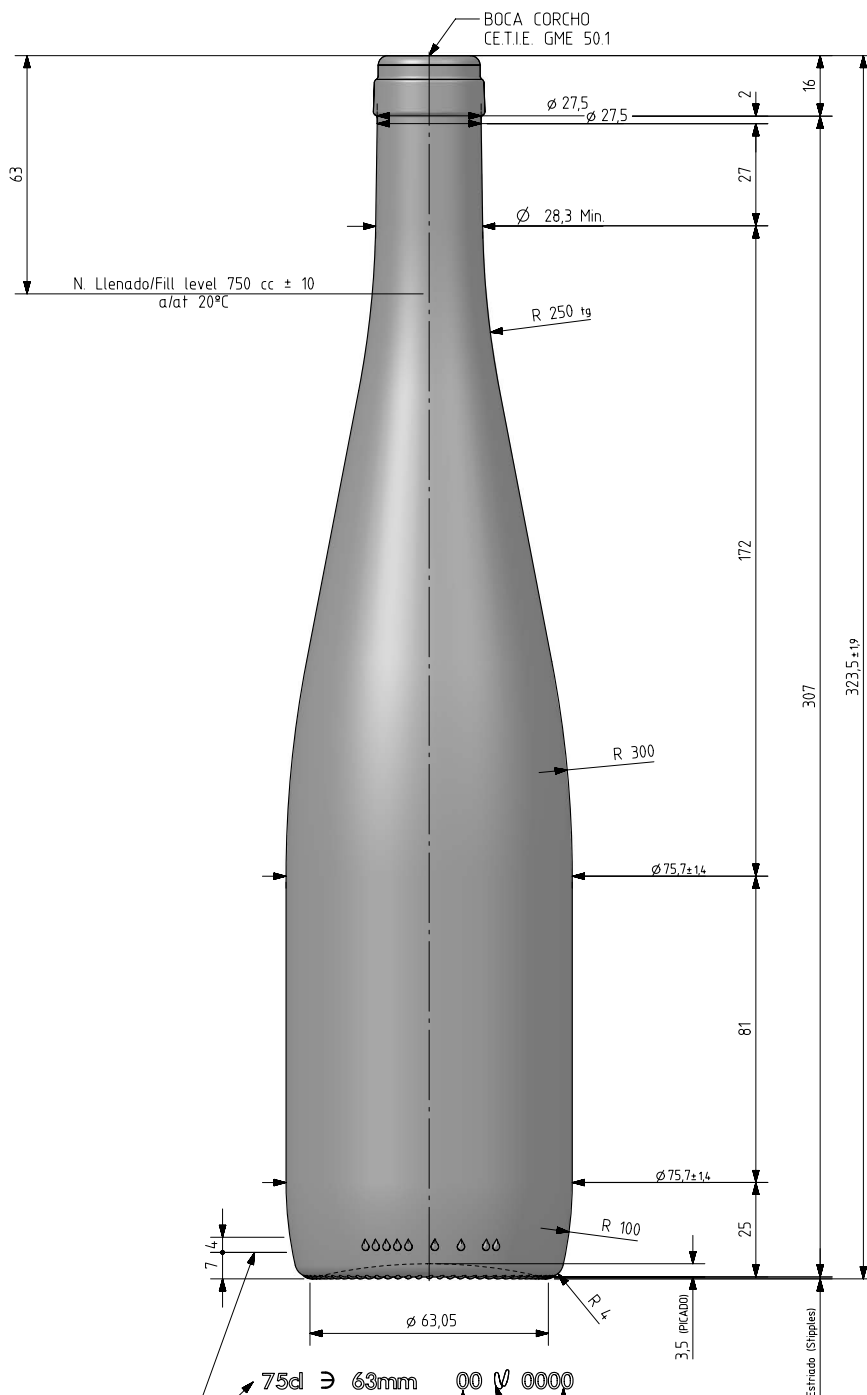

Barrio Munegazo 22
01400 Llodio (Alava), Spain
Tel. 946719750
export@vidrala.com

RENO NATURA 75 CL

Características do produto

Código	1073/242
Capacidade	750 ml
Boca	CORCHO CETIE
Cores	 
Peso	360 gr
Altura Total	323.50 mm
Diâmetro	75.70 mm
Paquete	1.350 Unidades

ZONA DE GRABADOS / HEEL EMBOSING
(Opuesto al código de ptos / Opposite to dot code)

75d ∅ 63mm

∅∅ ∪ ∅∅∅∅

N° MOLDE
(CAVITY NUMBER)

N° MODELO
(JOB No)

ANAGRAMA
(PUNTMARK VIDRALA)

VISTA DEL FONDO
(BOTTOM VIEW)

				Peso aprox / Weight approx	360 gr	 <p>Product Design Office www.vidrala.com</p>
				Capacidad N. llenado / Fillpoint Capacity	750 cc ± 10 a 63 mm	
				Capacidad a verter / Brimfull Capacity	770 cc ± aprox	
				Cámara expansión / Vacuity	2,7 % 20 cc	
13	Añadida Carbonatación. Eliminar letra año y AGR	26-12-19	JAU	Recipiente medida / Meas cap	SI	Dibujado / Des : J. Arandia
12	Cambio denominación (era Rhin 75cl Ligera)	09-10-12	JAU	Angulo de volcado / Tilt angle	15,5°	Fecha / Date : 26-12-19
11	Cambio de modelo de Boca	12-01-05	Ochoa	Carbonatación / Gas vol	2,0 Vol CO2 máx	Anula / Annuls: 5552-A12
Rev	Modificación / Modification	Fecha/Date	Firma/Sign	Presión larga duración / Long Term pressure: 4 Bar Max	Páster: NO	Escala / Scale: 1:1
Este plano es propiedad de Vidrala, no puede ser reproducido ni comunicado sin nuestro permiso. Las cotas no toleradas son aproximadas. Specification agreements are based on tolerated dimensions only. Do not scale drawing, copyright reserved Not to be copied in whole or part without written permission from vidrala. All dimensions are in millimeters.				Resistencia. choque térmico / Thermal Shock Max:	42 °C	N° Plano: Drawing N°: 5552-A13
						Modelo: Code: 1073/242
						RHIN NATURA 75CL