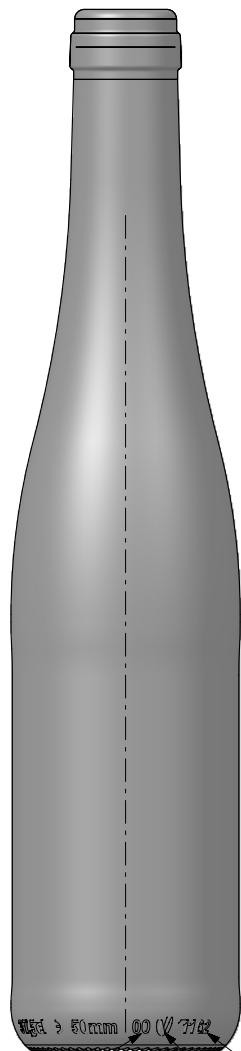

Barrio Munegazo 22
01400 Llodio (Alava)
Tel. 946719710
comercial@vidrala.com

RENO 37,5 CL

Características do produto

Código	1162/242
Capacidade	375 ml
Boca	CORCHO CETIE
Cores	
Peso	350 gr
Altura Total	275.00 mm
Diâmetro	60.60 mm
Paquete	2.394 Unidades

N° MOLDE
(CAVITY NUMBER)

VISTA FRONTAL
(FRONT VIEW)

N° MODELO
(JOB No)

ANAGRAMA
(PUNTMARK VIDRALA)

ZONA DE GRABADOS / HEEL EMBOSSING
(Opuesto al código de pto / Opposite to dot code)

VISTA TRASERA
(BACK VIEW)

37,5d 50mm 00 1162

N° MOLDE
(CAVITY NUMBER)

ANAGRAMA
(PUNTMARK VIDRALA)

N° MODELO
(JOB No)

ESTRIADO UÑAS
(STIPPLING)

VISTA DEL FONDO
(BOTTOM VIEW)

Rev	Modificación / Modification	Fecha/Date	Firma/Sign
9	Grabados talon añadido n°modelo, eliminado letra de año	31/08/23	AMC
8	Se modifica entrega superior e inferior etiqueta z e pasa 80 (antes 82)Ømax 60,6 (a 60,9)	01/4/05	ALR
7	Se modifica entrega superior etiqueta ,z e pasa 82 (antes 74)	23/7/04	ALR
6	Se suaviza entrega superior, z e pasa 74 (antes 91)	20/7/04	ALR

Peso aprox / Weight approx	350 g
Capacidad N. llenado / Fillpoint Capacity	375 ml ± 7,5 a 50 mm
Capacidad a verter / Brimfull Capacity	390 ml ± aprox
Cámara expansión / Vacuity	4,0 % 15 ml
Recipiente medida / Meas cap	SI
Angulo de volcado / Tilt angle	12,8°
Carbonatación / Gas vol	0,0 VolCO2 max
Presión larga duración / Long Term pressure: 0 Bar max	Páster: NO
Resistencia. choque térmico / Thermal Shock max:	42 °C