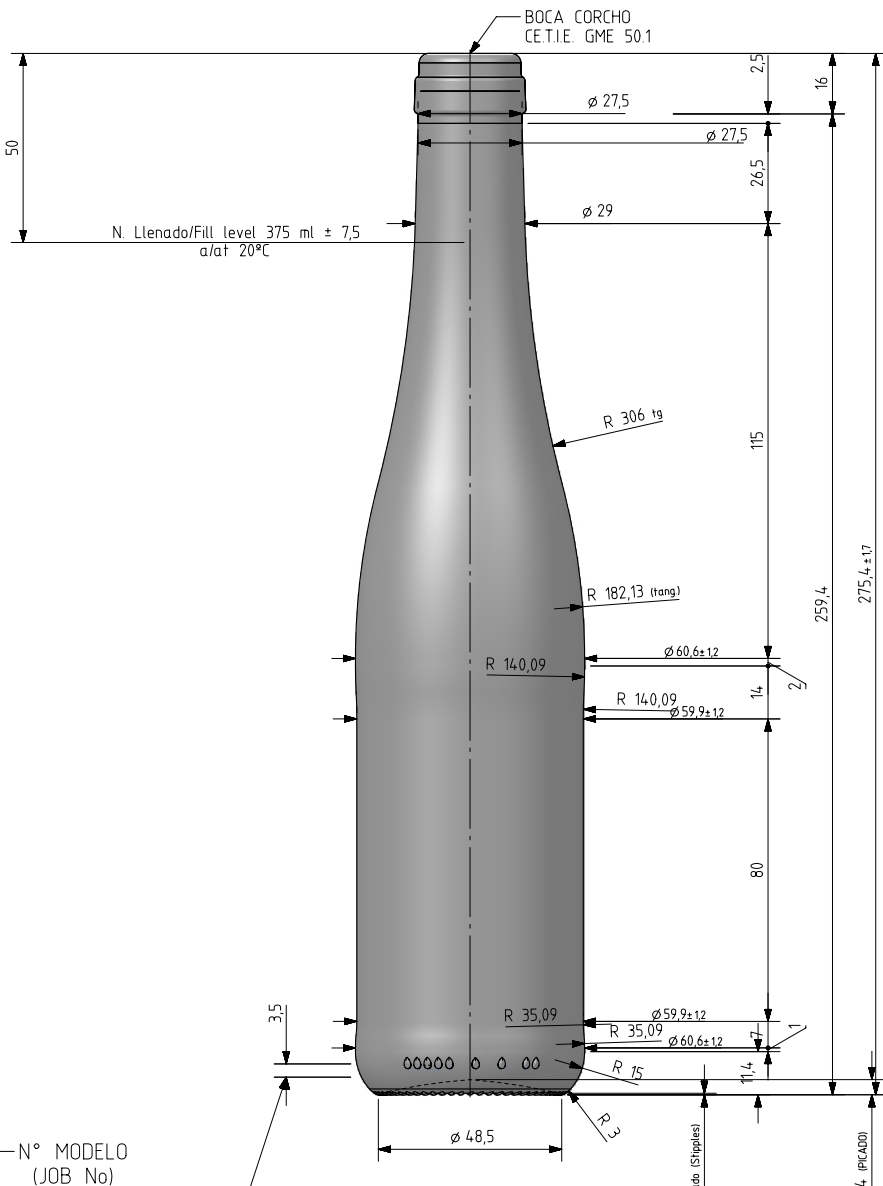

Barrio Munegazo 22
01400 Llodio (Alava)
Tel. 946719710
comercial@vidrala.com

RENO 37,5 CL

Características do produto

Código	1162/242
Capacidade	375 ml
Boca	CORCHO CETIE
Cores	
Peso	350 gr
Altura Total	275.00 mm
Diâmetro	60.60 mm
Paquete	2.394 Unidades

N° MOLDE
(CAVITY NUMBER)

VISTA FRONTAL
(FRONT VIEW)

N° MODELO
(JOB No)

ANAGRAMA
(PUNTMARK VIDRALA)

ZONA DE GRABADOS / HEEL EMBOSSING
(Opuesto al código de pto / Opposite to dot code)

VISTA TRASERA
(BACK VIEW)

37,5d 50mm 00 1162

N° MOLDE
(CAVITY NUMBER)

ANAGRAMA
(PUNTMARK VIDRALA)

N° MODELO
(JOB No)

ESTRIADO UÑAS
(STIPPLING)

VISTA DEL FONDO
(BOTTOM VIEW)

Rev	Modificación / Modification	Fecha/Date	Firma/Sign
9	Grabados talon añadido n°modelo, eliminado letra de año	31/08/23	AMC
8	Se modifica entrega superior e inferior etiqueta z e pasa 80 (antes 82)Ømax 60,6 (a 60,9)	01/4/05	ALR
7	Se modifica entrega superior etiqueta ,z e pasa 82 (antes 74)	23/7/04	ALR
6	Se suaviza entrega superior, z e pasa 74 (antes 91)	20/7/04	ALR

Peso aprox / Weight approx	350 g
Capacidad N. llenado / Fillpoint Capacity	375 ml ± 7,5 a 50 mm
Capacidad a verter / Brimfull Capacity	390 ml ± aprox
Cámara expansión / Vacuity	4,0 % 15 ml
Recipiente medida / Meas cap	SI
Angulo de volcado / Tilt angle	12,8°
Carbonatación / Gas vol	0,0 VolCO2 max
Presión larga duración / Long Term pressure: 0 Bar max	Páster: NO
Resistencia. choque térmico / Thermal Shock max:	42 °C