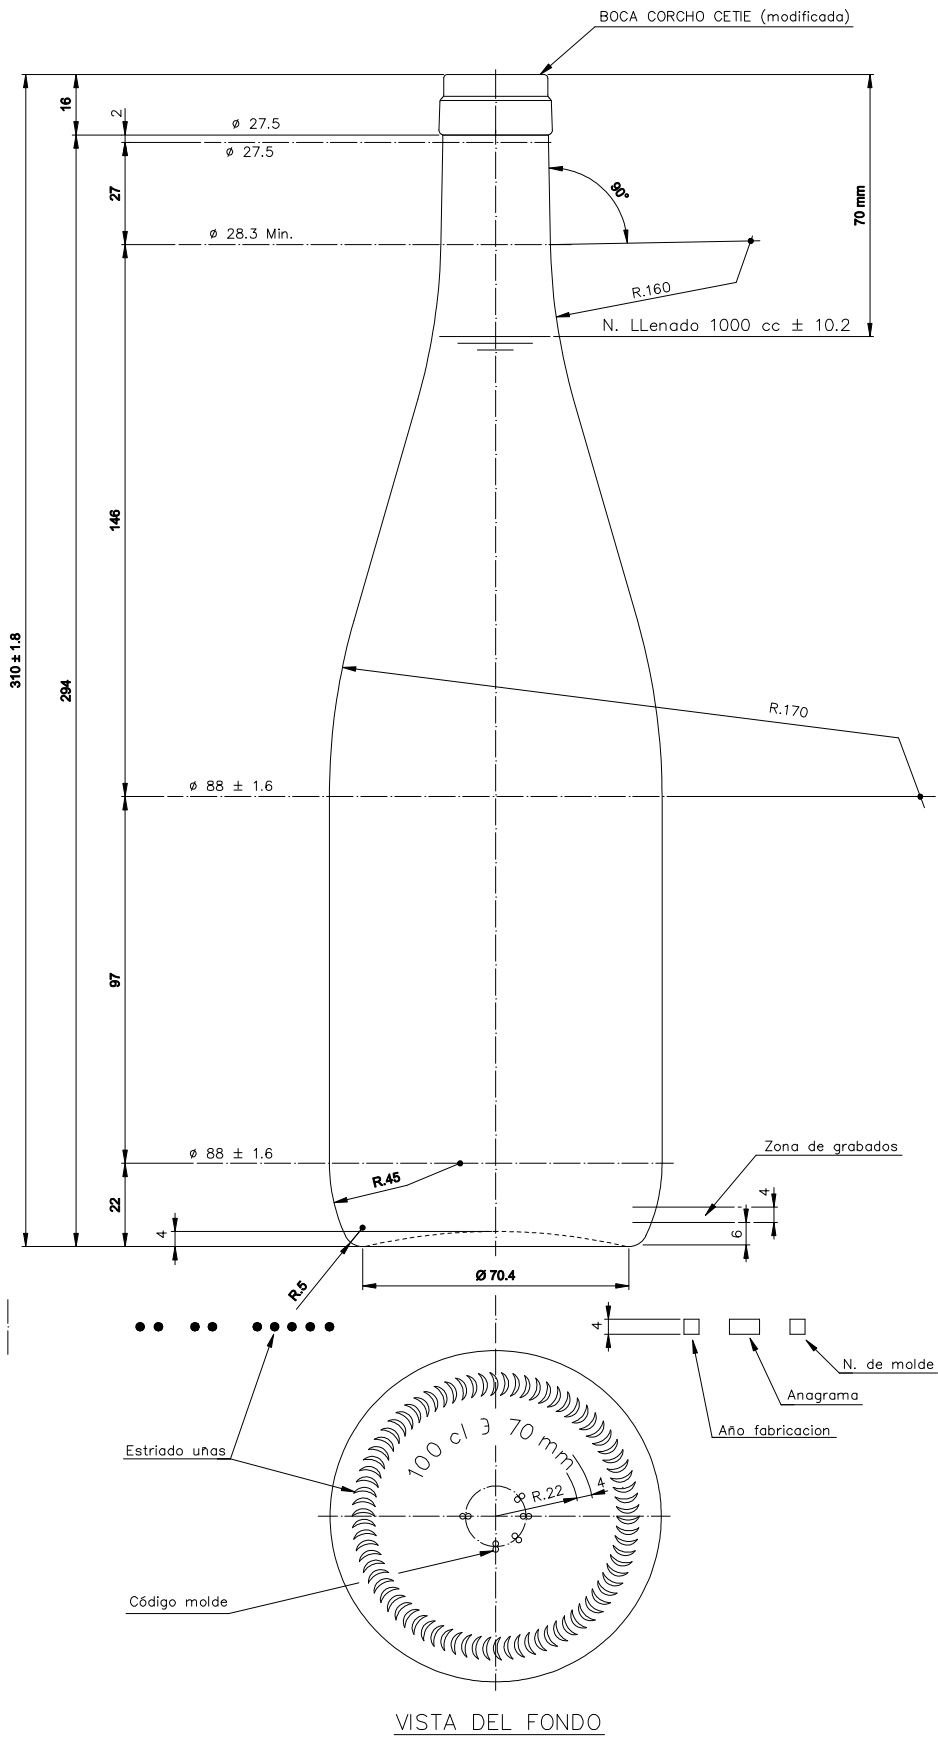

Barrio Munegazo 22
01400 Llodio (Alava), Spain
Tel. 946719750
export@vidrala.com

EUROPE 1 L

Product characteristics

Code	1064/242
Capacity	1000 ml
Finish	CETIE
Colours	
Weight	400 gr
Overall height	310.00 mm
Diameter	88.00 mm
Palet	1.000 units

VISTA DEL FONDO

				Peso aprox.: 400 gr	Dibujado: J. Ochoa	
				Capacidad n. llenado: 1000 cc ± 10.2 a 70 mm	Conforme:	
				Capacidad a verter: 1023 cc ± APROX	Fecha: 31-01-05	
				Recipiente medida: SI	Escala: 1:1	
				Resistencia choque térmico: 42 °C		EUROPA 1 L
11	Cambio de modelo de boca	31-01-05	J. Ochoa	Cámara expansión: %		
Ref	Modificación	Fecha	Firma	Carbonatación: Vol. CO ₂ máx	Conforme Cliente Fecha Firma	Modelo: 1064/242
Este plano es propiedad de Vidrala y no puede ser reproducido ni utilizado sin previa autorización. Las cotas no tolerancias son aproximadas.				Observaciones:	Ángulo de volcado: °	ANULA: 5747-10 CAD: 5747-11P