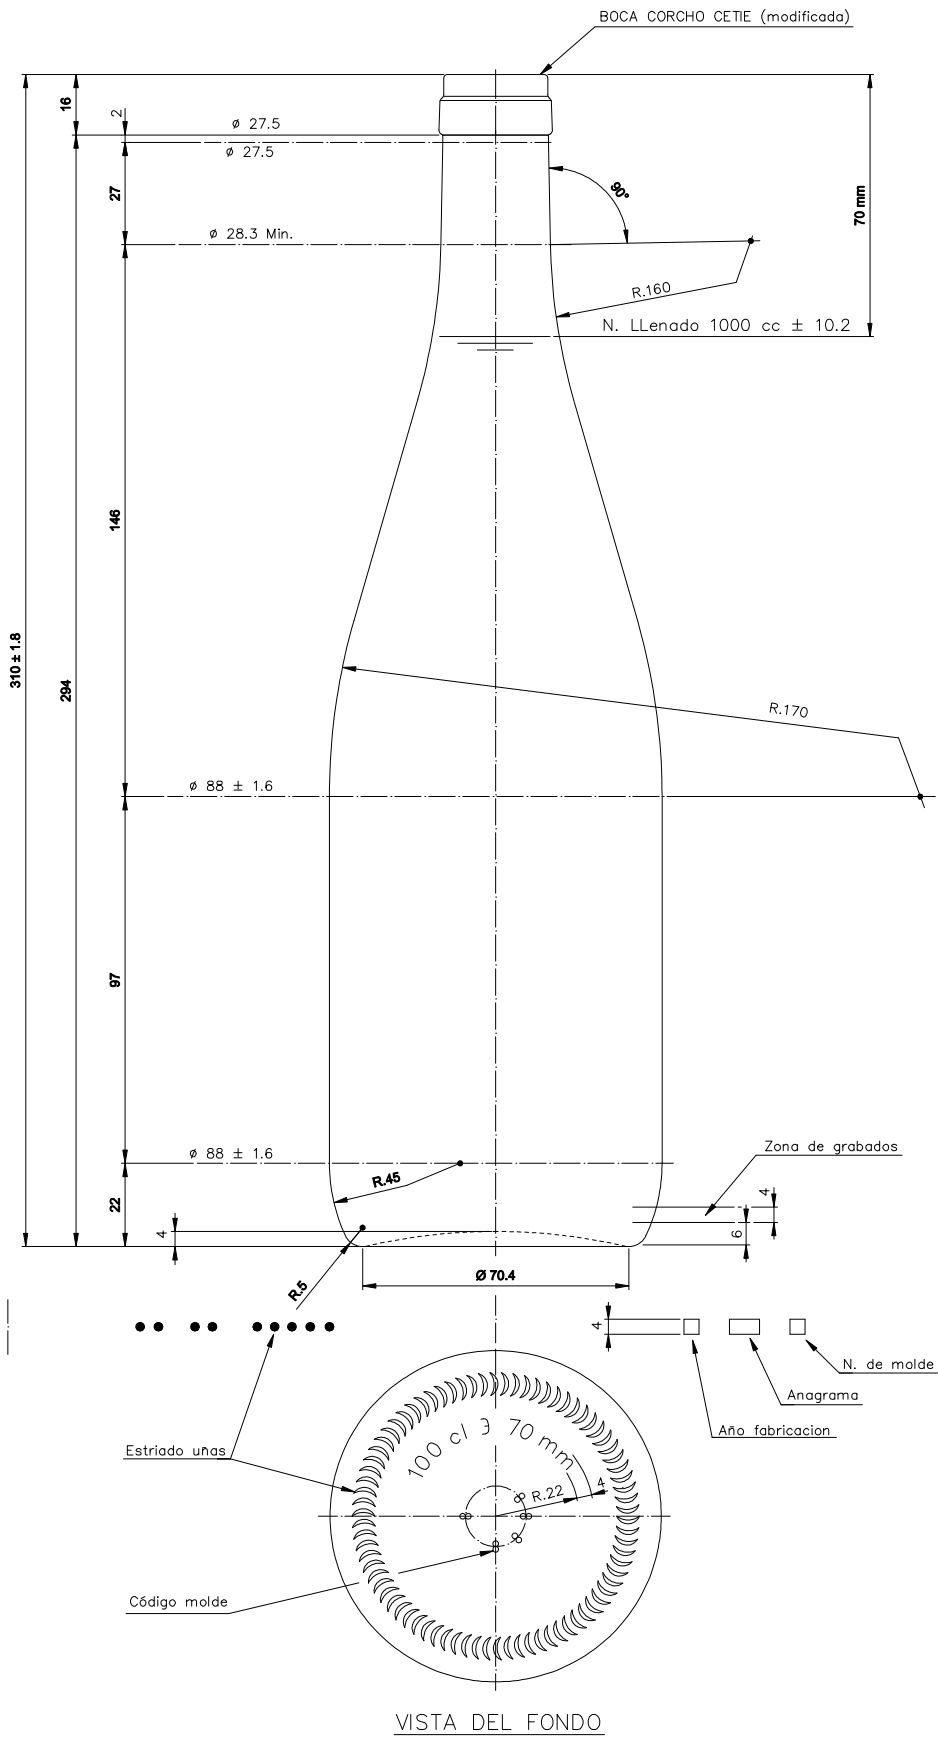

1 Quai du Président Wilson,
33130 Bordeaux, Francia
Tel. +33 5 56 20 59 89
commercial.france@vidrala.com

EUROPE 1 L

Product characteristics

Code	1064/242
Capacity	1000 ml
Finish	CETIE
Colours	
Weight	400 gr
Overall height	310.00 mm
Diameter	88.00 mm
Palet	1.000 units

VISTA DEL FONDO

				Peso aprox.: 400 gr	Dibujado: J. Ochoa	
				Capacidad n. llenado: 1000 cc ± 10.2 a 70 mm	Conforme:	
				Capacidad a verter: 1023 cc ± APROX	Fecha: 31-01-05	
				Recipiente medida: SI	Escala: 1:1	
				Resistencia choque térmico: 42 °C		EUROPA 1 L
11	Cambio de modelo de boca	31-01-05	J. Ochoa	Cámara expansión: %		
Ref	Modificación	Fecha	Firma	Carbonatación: Vol. CO ₂ máx	Conforme Cliente Fecha Firma	Modelo: 1064/242
Este plano es propiedad de Vidrala y no puede ser reproducido ni utilizado sin previa autorización. Las cotas no toleradas son aproximadas.				Observaciones:	Ángulo de volcado: °	ANULA: 5747-10 CAD: 5747-11P