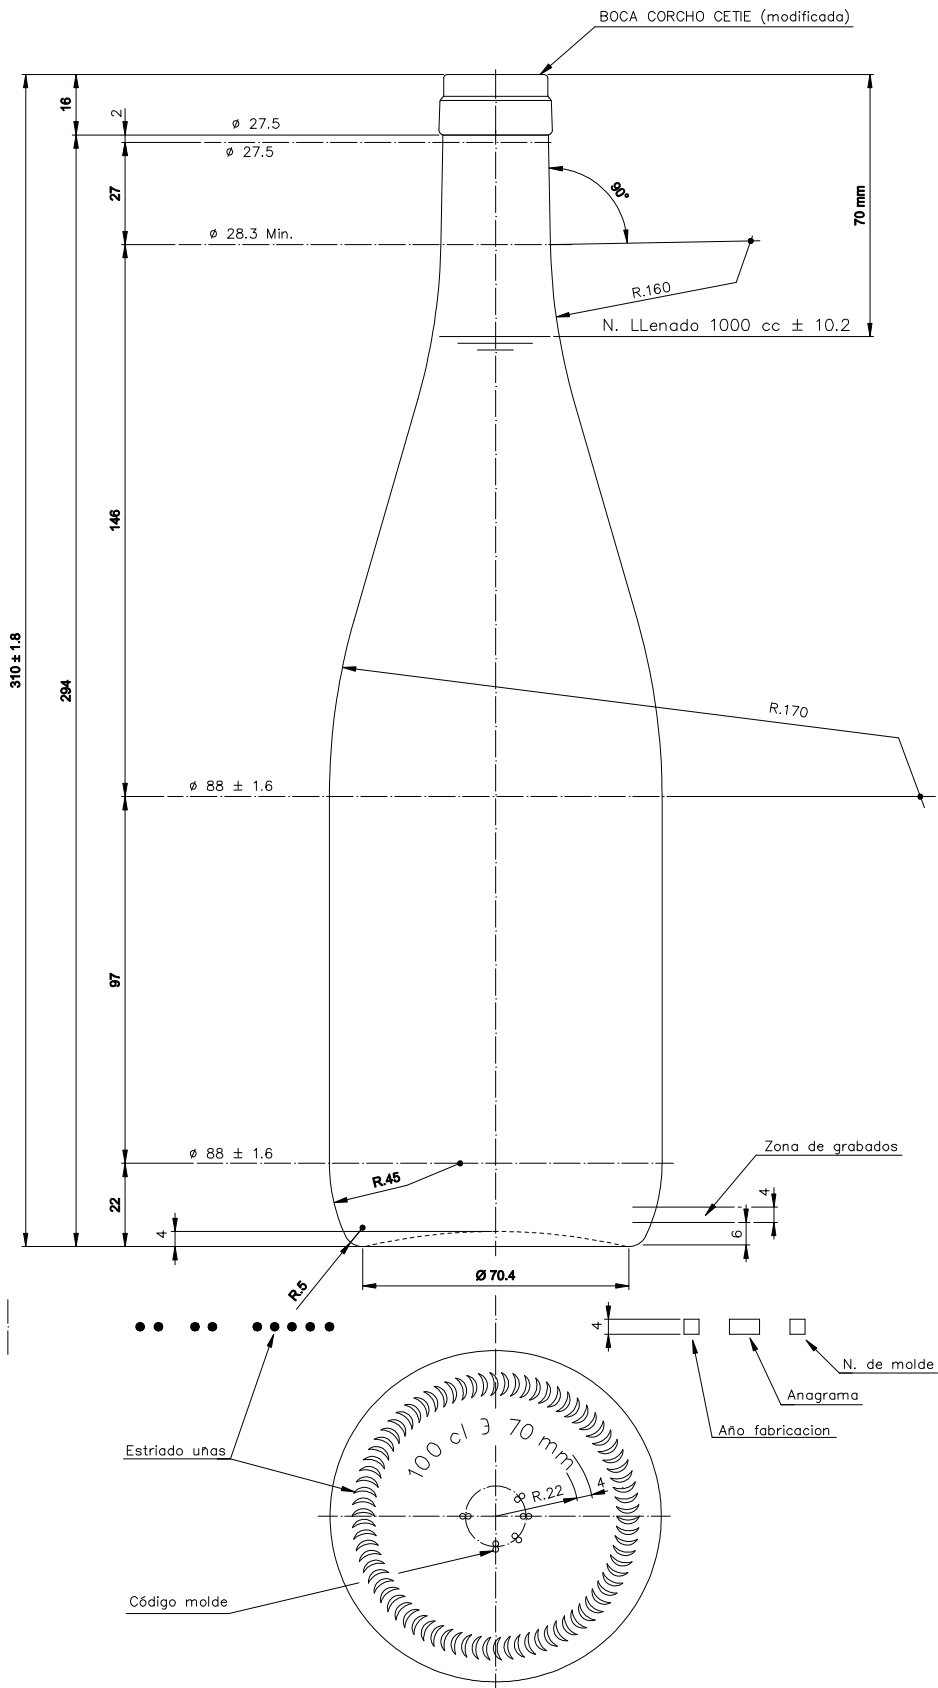

Barrio Munegazo 22
01400 Llodio (Alava), Spain
Tel. 946719750
export@vidrala.com

EUROPE 1 L

Caratteristiche del prodotto

Codice	1064/242
Capacità	1000 ml
Imboccatura	CORCHO CETIE
Colori	
Peso	400 gr
Altezza Totale	310.00 mm
Diametro	88.00 mm
Pallet	1.000 Unitá

VISTA DEL FONDO

				Peso aprox.: 400 gr	Dibujado: J. Ochoa	
				Capacidad n. llenado: 1000 cc ± 10.2 a 70 mm	Conforme:	
				Capacidad a verter: 1023 cc ± APROX	Fecha: 31-01-05	
				Recipiente medida: SI	Escala: 1:1	
				Resistencia choque térmico: 42 °C		EUROPA 1 L
11	Cambio de modelo de boca	31-01-05	J. Ochoa	Cámara expansión: %		
Ref	Modificación	Fecha	Firma	Carbonatación: Vol. CO ₂ máx	Conforme Cliente Fecha	Modelo: 1064/242
Este plano es propiedad de Vidrala y no puede ser reproducido ni utilizado sin previa autorización. Las cotas no toleradas son aproximadas.				Observaciones:	Ángulo de volcado: °	ANULA: 5747-10 CAD: 5747-11P