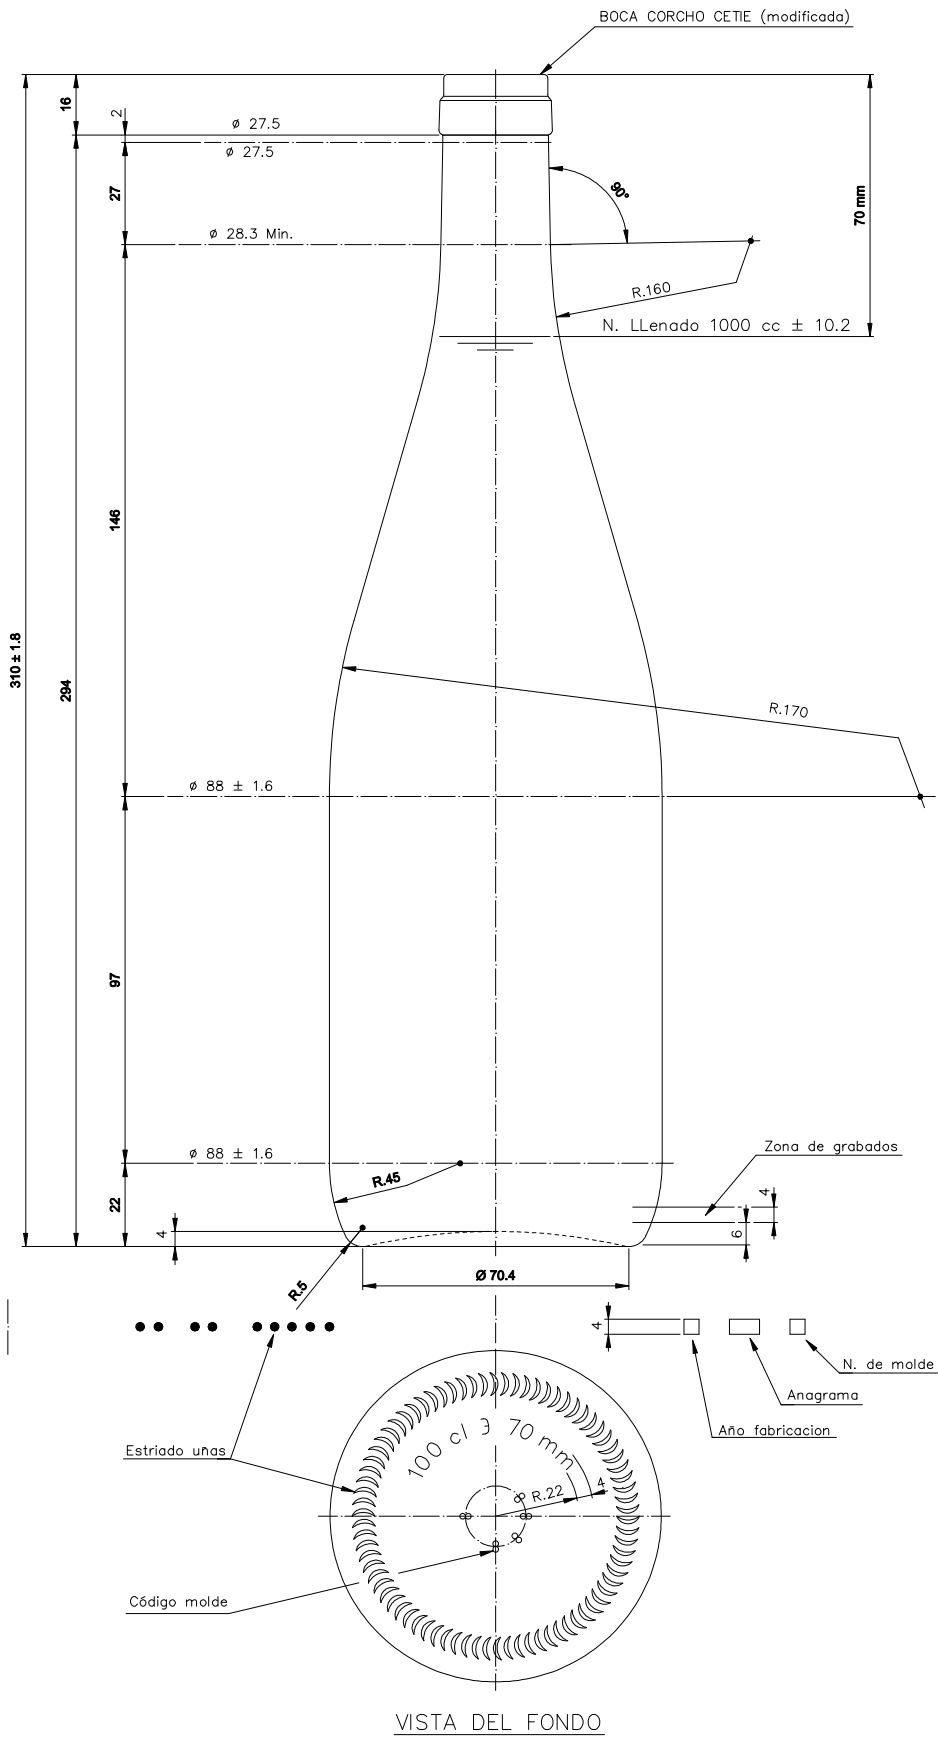

EUROPA 1 L

Características do produto

Código	1064/242
Capacidade	1000 ml
Boca	CORCHO CETIE
Cores	
Peso	400 gr
Altura Total	310.00 mm
Diâmetro	88.00 mm
Paquete	1.000 Unidades

VISTA DEL FONDO

				Peso aprox.: 400 gr	Dibujado: J. Ochoa	
				Capacidad n. llenado: 1000 cc ± 10.2 a 70 mm	Conforme:	
				Capacidad a verter: 1023 cc ± APROX	Fecha: 31-01-05	
				Recipiente medida: SI	Escala: 1:1	
				Resistencia choque térmico: 42 °C		EUROPA 1 L
11	Cambio de modelo de boca	31-01-05	J. Ochoa	Cámara expansión: %		
Ref	Modificación	Fecha	Firma	Carbonatación: Vol. CO ₂ máx	Conforme Cliente Fecha Firma	Modelo: 1064/242
<small>Este plano es propiedad de Vidrala y no puede ser reproducido ni utilizado sin previa autorización. Las cotas no toleradas son aproximadas.</small>				Ángulo de volcado: °		<small>ANULA: 5747-10 CAD: 5747-11P</small>