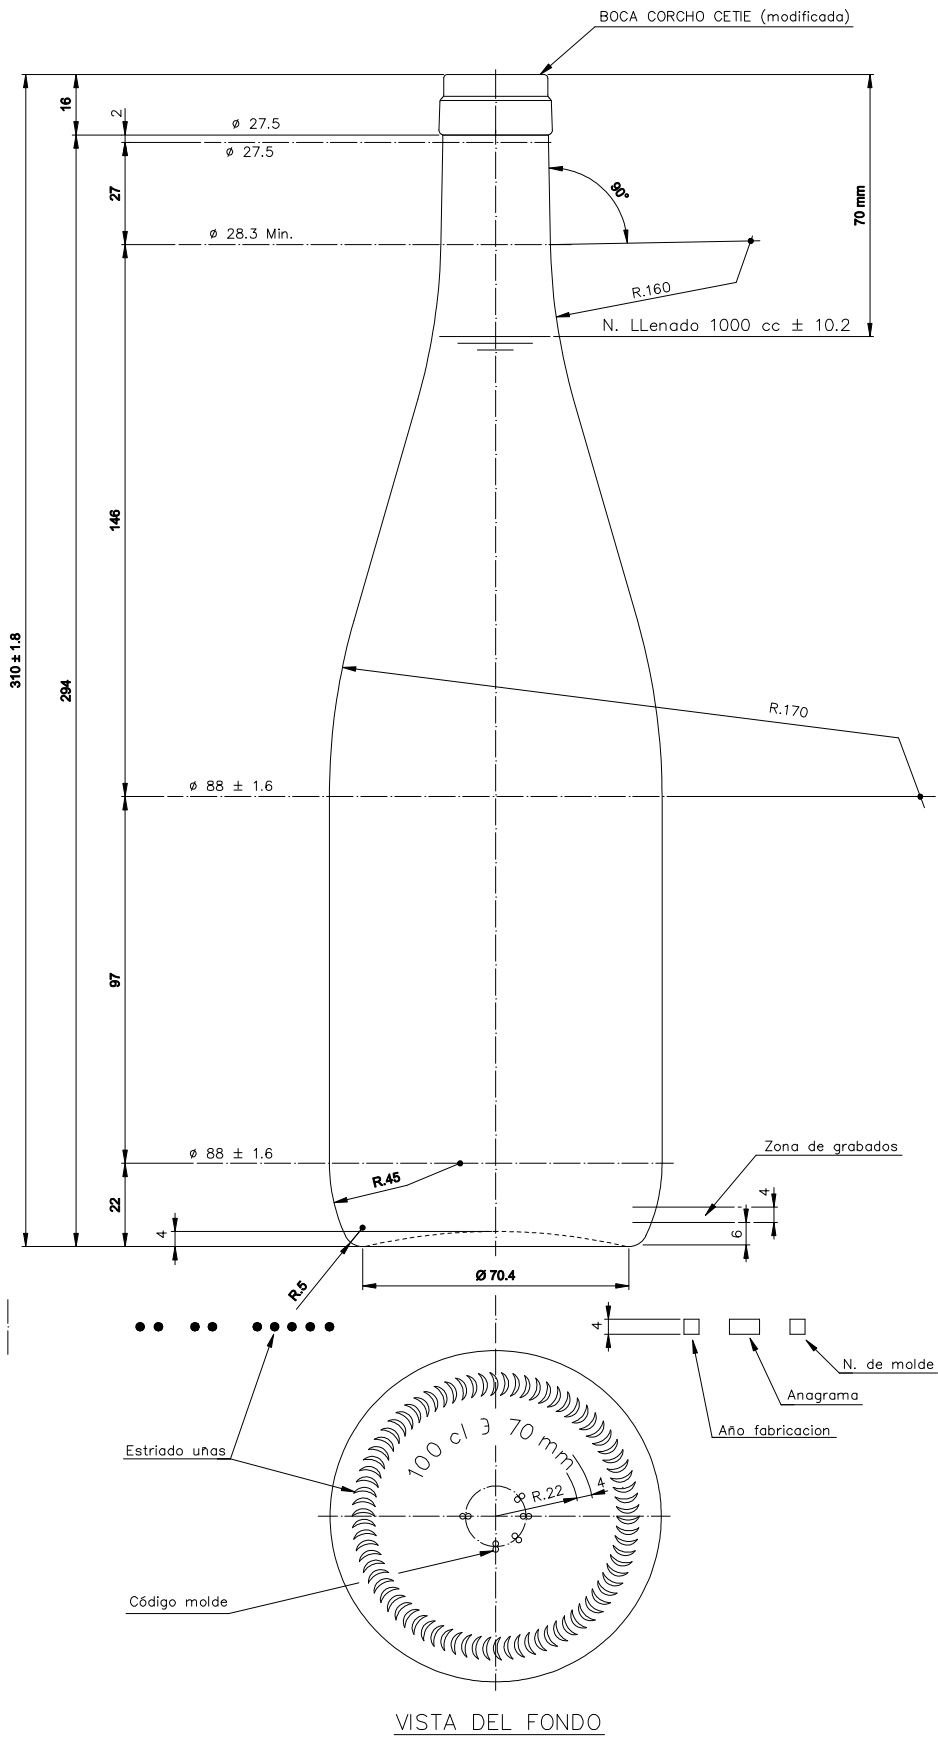

Barrio Munegazo 22
01400 Llodio (Alava)
Tel. 946719710
comercial@vidrala.com

EUROPA 1 L

Características do produto

Código	1064/242
Capacidade	1000 ml
Boca	CORCHO CETIE
Cores	
Peso	400 gr
Altura Total	310.00 mm
Diâmetro	88.00 mm
Paquete	1.000 Unidades

				Peso aprox.: 400 gr	Dibujado: J. Ochoa	
				Capacidad n. llenado: 1000 cc ± 10.2 a 70 mm	Conforme:	
				Capacidad a verter: 1023 cc ± APROX	Fecha: 31-01-05	
				Recipiente medida: SI	Escala: 1:1	
				Resistencia choque térmico: 42 °C		EUROPA 1 L
11	Cambio de modelo de boca	31-01-05	J. Ochoa	Cámara expansión: %		
Ref	Modificación	Fecha	Firma	Carbonatación: Vol. CO ₂ máx	Conforme Cliente Fecha Firma	Modelo: 1064/242
<small>Este plano es propiedad de Vidrala y no puede ser reproducido ni utilizado sin previa autorización. Las cotas no toleradas son aproximadas.</small>				Ángulo de volcado: °		<small>ANULA: 5747-10 CAD: 5747-11P</small>