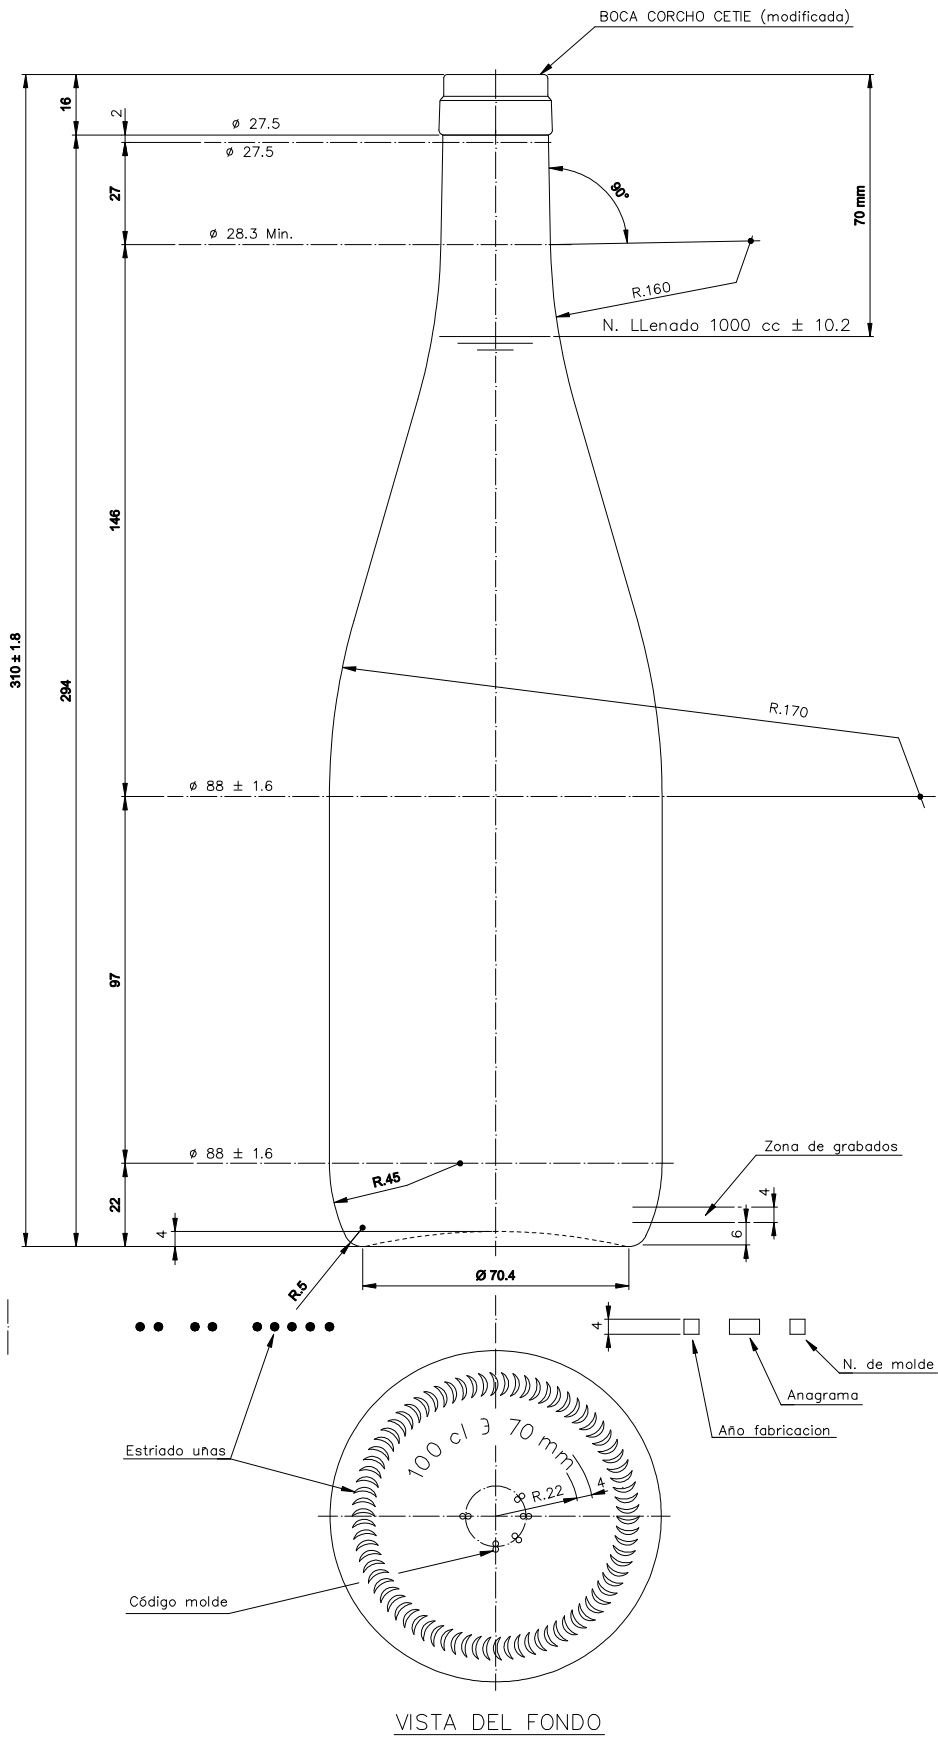

Barrio Munegazo 22
01400 Llodio (Alava), Spain
Tel. 946719750
export@vidrala.com

EUROPA 1 L

Características del producto:

Código	1064/242
Capacidad	1000 ml
Boca	CORCHO CETIE
Colores	
Peso	400 gr
Altura total	310.00 mm
Diámetro	88.00 mm
Palé	1.000 unidades

VISTA DEL FONDO

				Peso aprox.: 400 gr	Dibujado: J. Ochoa	
				Capacidad n. llenado: 1000 cc ± 10.2 a 70 mm	Conforme:	
				Capacidad a verter: 1023 cc ± APROX	Fecha: 31-01-05	
				Recipiente medida: SI	Escala: 1:1	
				Resistencia choque térmico: 42 °C		EUROPA 1 L
11	Cambio de modelo de boca	31-01-05	J. Ochoa	Cámara expansión: %		
Ref	Modificación	Fecha	Firma	Carbonatación: Vol. CO ₂ máx	Conforme Cliente Fecha Firma	Modelo: 1064/242
<small>Este plano es propiedad de Vidrala y no puede ser reproducido ni utilizado sin previa autorización. Las cotas no toleradas son aproximadas.</small>				Ángulo de volcado: °		<small>ANULA: 5747-10 CAD: 5747-11P</small>