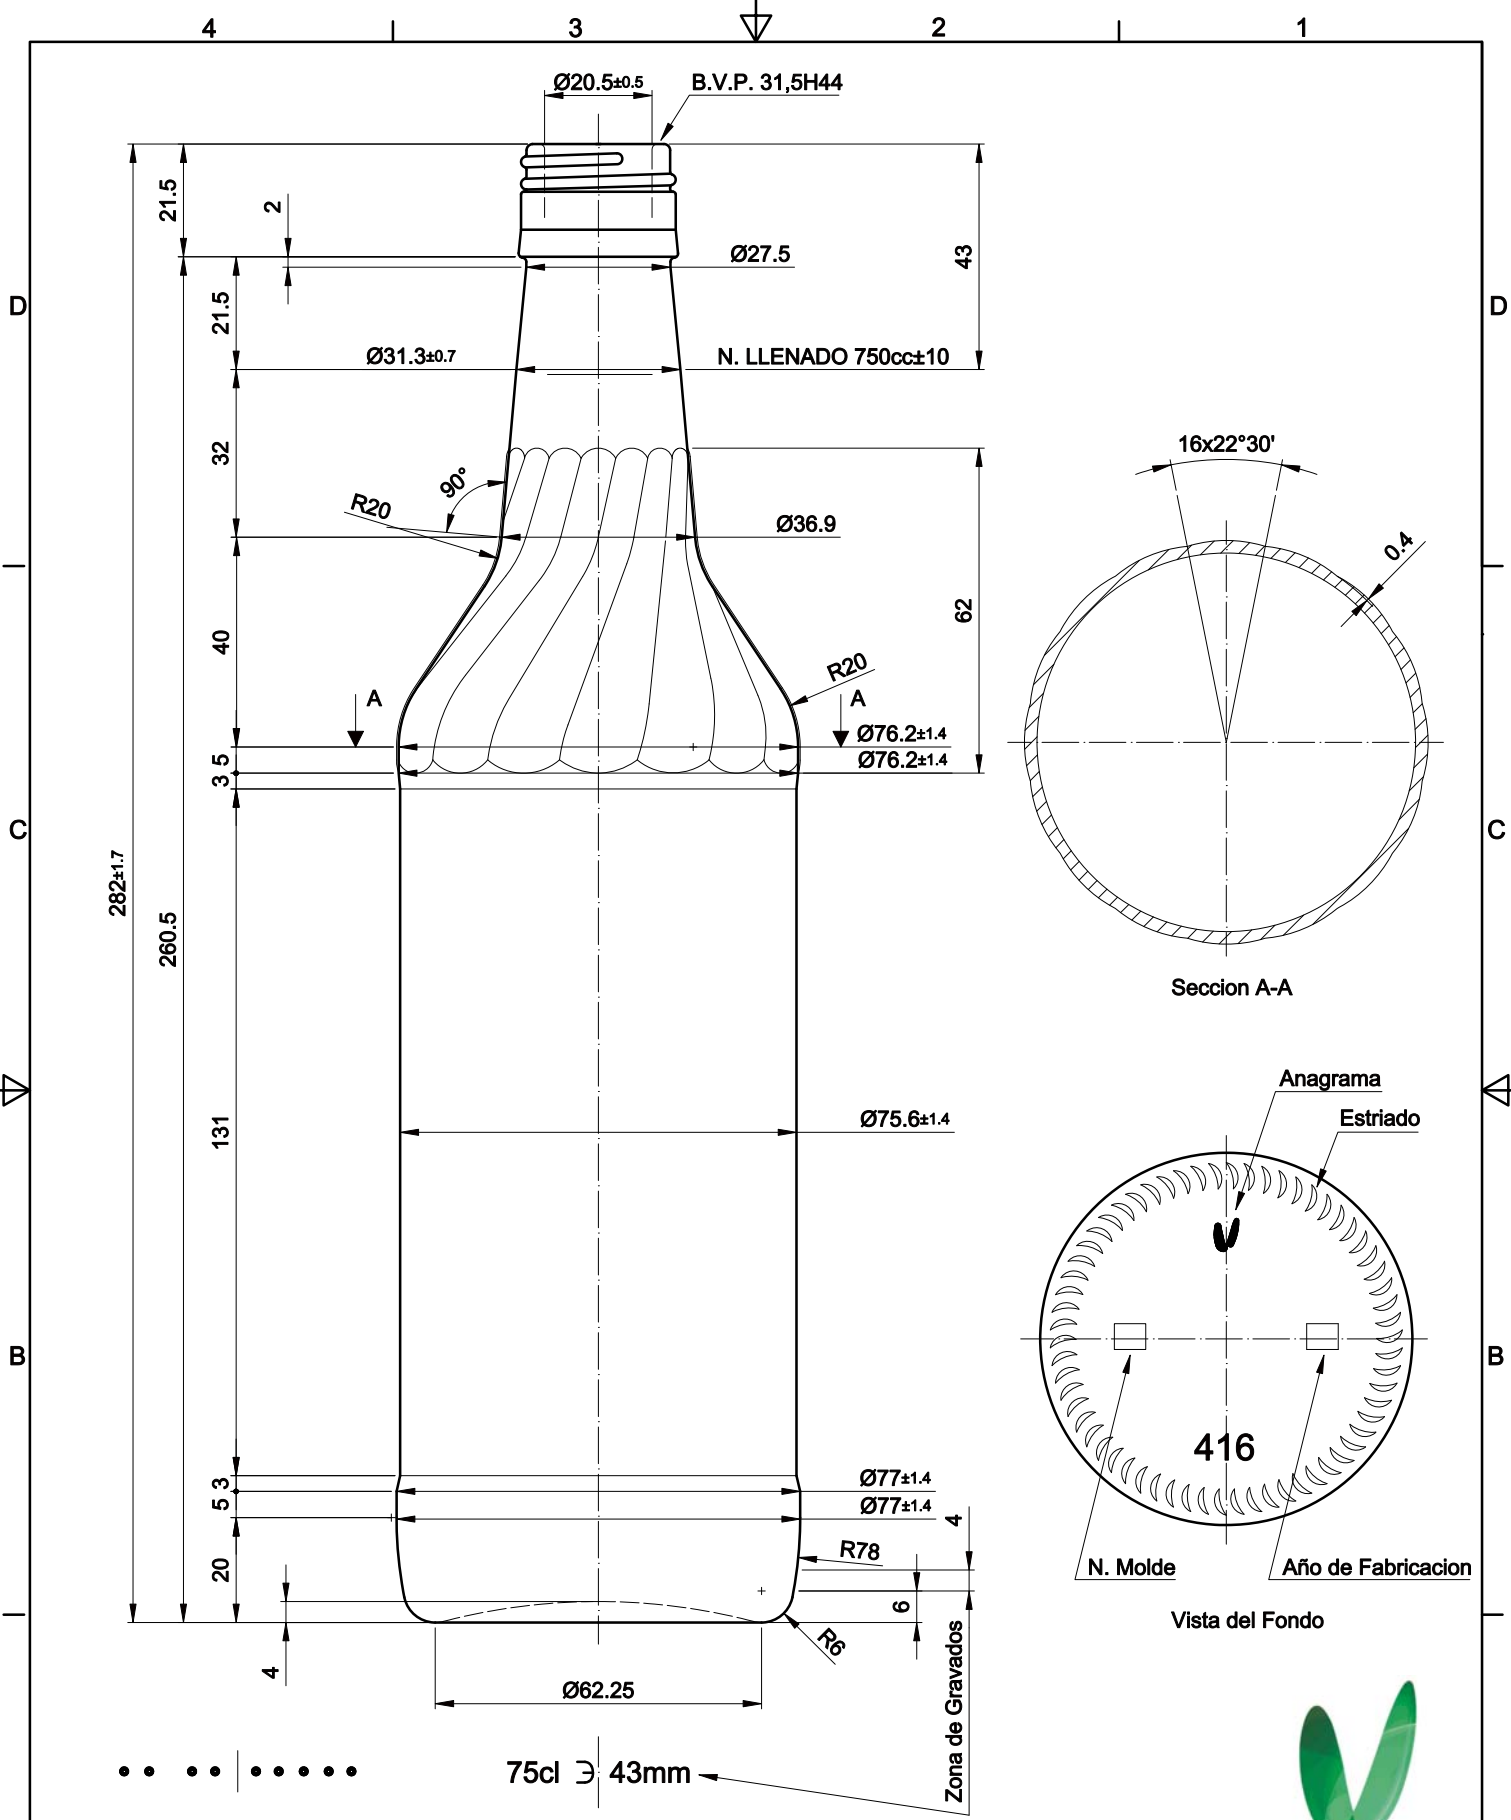

Seccion A-A

			Peso aprox.: 360 gr	Dibujado: Victor Santos		
			Capacidad n. llenado: 750 cc ± 10 a 43 mm	Conforme:		
			Capacidad a verter: 765 cc ±	Fecha: 27/02/06		
			Recipiente medida: SI	Escalas: 1:1		Nº Plano: 9090-A
			Resistencia choque térmico: 42 °C	ESPIRAL 75cl		
A	Boca ref. 445 pasa a 481 y anagrama	05-05-09 JAU	Cámara expansión: 2 %			
0	Peso era 350g	27/02/06 VS	Carbonatación: Vol. CO₂ máx	Conforme Cliente Fecha Firma	Modelo: 1416/481	
Ref	Modificación	Fecha Firma	Ángulo de volcado: °	ANULA: 9090	CAD: 9090-A.dwg	

A

A