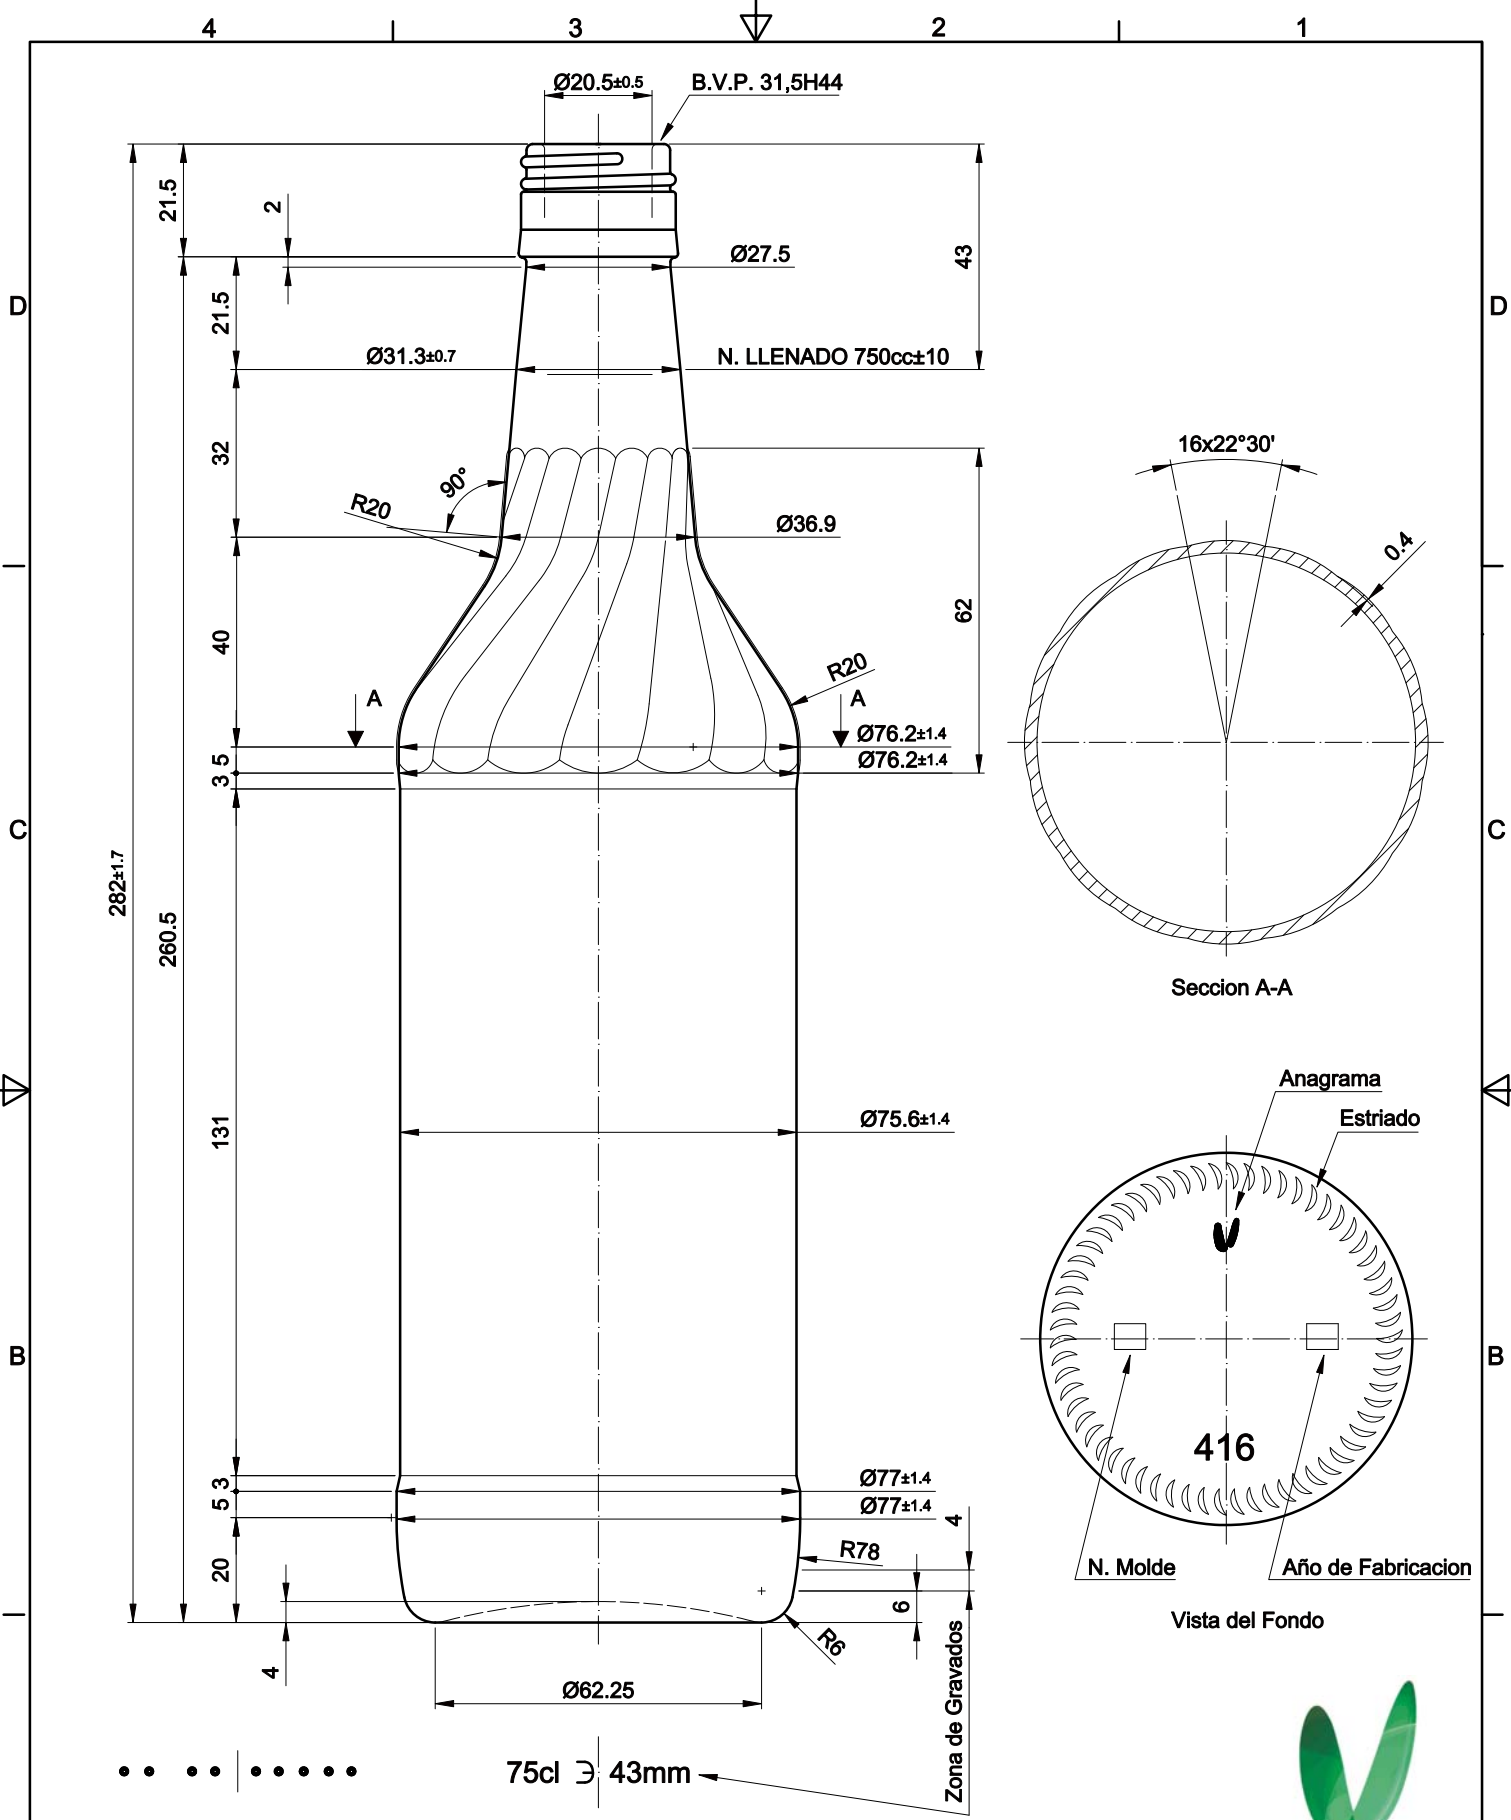

Seccion A-A

vidrala

			Peso aprox.: 360 gr	Dibujado: Victor Santos	vidrala	
			Capacidad n. llenado: 750 cc ± 10 a 43 mm	Conforme:		
			Capacidad a verter: 765 cc ±	Fecha: 27/02/06		
			Recipiente medida: SI	Escalas: 1:1		Nº Plano: 9090-A
			Resistencia choque térmico: 42 °C	ESPIRAL 75cl		
A	Boca ref. 445 pasa a 481 y anagrama	05-05-09 JAU	Cámara expansión: 2 %			
0	Peso era 350g	27/02/06 VS	Carbonatación: Vol. CO₂ máx	Conforme Cliente Fecha Firma	Modelo: 1416/481	
Ref	Modificación	Fecha Firma	Ángulo de volcado: °	ANULA: 9090	CAD: 9090-A.dwg	

A

A

4

3

2

1