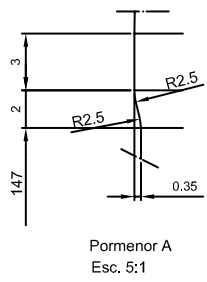

1 Quai du Président Wilson,
33130 Bordeaux, Francia
Tel. +33 5 56 20 59 89
commercial.france@vidrala.com

SCOTCH 70 CL

Product characteristics

Code	1430/488
Capacity	700 ml
Colours	
Weight	375 gr
Overall height	292.50 mm
Diameter	73.70 mm
Palet	1.624 units

				Peso aprox.: 375 gr	Dibujado:
				Capacidad n. llenado: 700 cc ± 10 a 66 mm	Conforme:
				Capacidad a verter: 726.5 cc ± APROX	Fecha: 15-06-01
				Recipiente medida: SI	Escala: 1:1; 5:1
				Resistencia choque térmico: 42 °C	Nº Plano: 9140
A	Nomenclatura	15-06-01		Cámara expansión: %	ECOSSAISE ALL 70cl
Ref	Modificación	Fecha	Firma	Carbonatación: Vol. CO ₂ máx	
Este dibujo es propiedad de Vitolay y no puede ser reproducido ni transmitido de forma alguna sin el consentimiento escrito de Vitolay. Este dibujo no será usado sin autorización.				Observaciones:	Conforme Cliente Fecha Firma
				Angulo de volcado: °	Modelo: 1430/488
					ANULA: MD04875A CAD: 9140