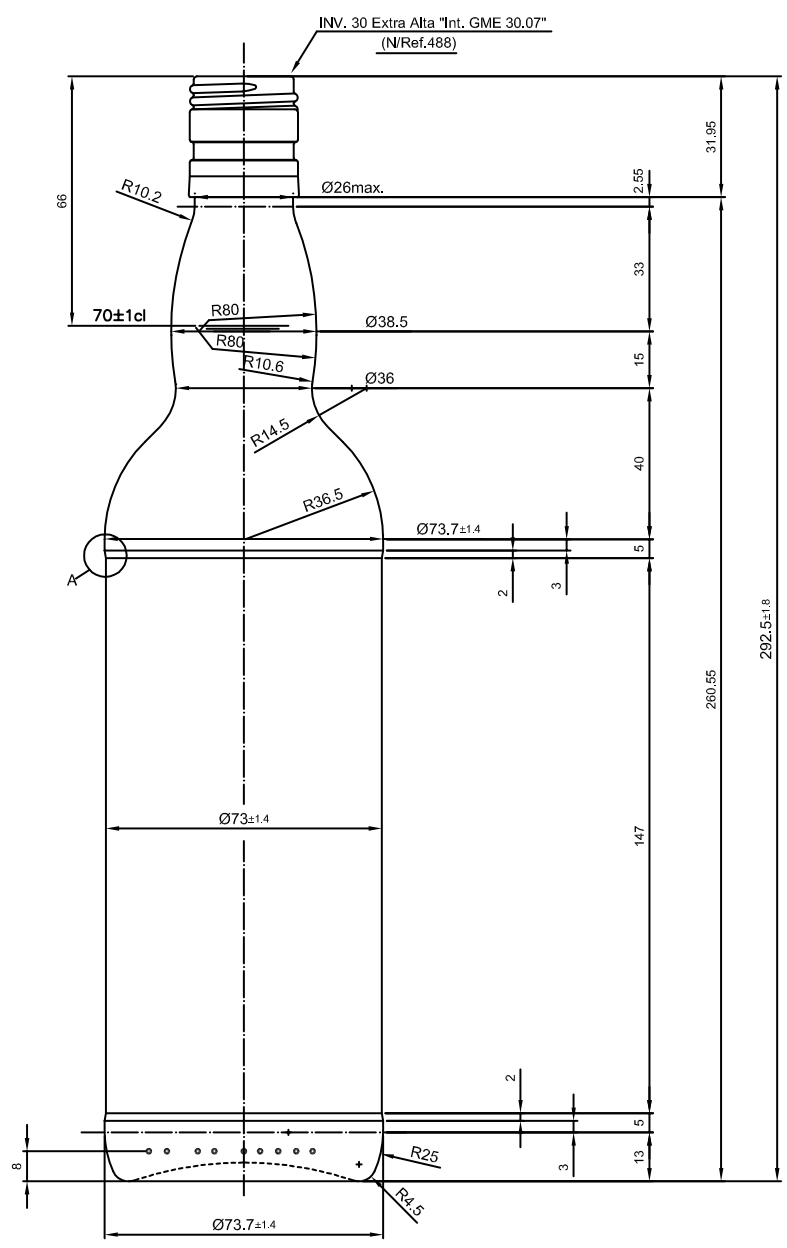

1 Quai du Président Wilson,
33130 Bordeaux, Francia
Tel. +33 5 56 20 59 89
commercial.france@vidrala.com

SCOTCH 70 CL

Product characteristics

Code	1430/488
Capacity	700 ml
Colours	
Weight	375 gr
Overall height	292.50 mm
Diameter	73.70 mm
Palet	1.624 units

				Peso aprox.: 375 gr	Dibujado:
				Capacidad n. llenado: 700 cc ± 10 a 66 mm	Conforme:
				Capacidad a verter: 726.5 cc ± APROX	Fecha: 15-06-01
				Recipiente medida: SI	Escala: 1:1; 5:1
				Resistencia choque térmico: 42 °C	Nº Plano: 9140
A	Nomenclatura	15-06-01		Cámara expansión: %	ECOSSAISE ALL 70cl
Ref	Modificación	Fecha	Firma	Carbonatación: Vol. CO ₂ máx	
Este dibujo es propiedad de Vitolay y no puede ser reproducido ni transmitido de forma alguna sin el consentimiento escrito de Vitolay. Este dibujo no será usado sin autorización.				Observaciones:	Conforme Cliente Fecha Firma
				Angulo de volcado: °	Modelo: 1430/488
					ANULA: MD04875A CAD: 9140