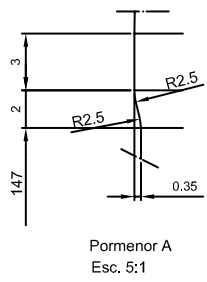

Barrio Munegazo 22
01400 Llodio (Alava)
Tel. 946719710
comercial@vidrala.com

SCOTCH 70 CL

Product characteristics

Code	1430/488
Capacity	700 ml
Colours	
Weight	375 gr
Overall height	292.50 mm
Diameter	73.70 mm
Palet	1.624 units

VISTA DEL FONDO

				Peso aprox.: 375 gr	Dibujado:
				Capacidad n. llenado: 700 cc ± 10 a 66 mm	Conforme:
				Capacidad a verter: 726.5 cc ± APROX	Fecha: 15-06-01
				Recipiente medida: SI	Escala: 1:1; 5:1
				Resistencia choque térmico: 42 °C	Nº Plano: 9140
A	Nomenclatura	15-06-01		Cámara expansión: %	ECOSSAISE ALL 70cl
Ref	Modificación	Fecha	Firma	Carbonatación: Vol. CO ₂ máx	
Este dibujo es propiedad de Vitolay y no puede ser reproducido ni copiado sin el consentimiento escrito de Vitolay. Este dibujo no será usado sin autorización.				Observaciones:	Conforme Cliente Fecha Firma
				Angulo de volcado: °	Modelo: 1430/488
					ANULA: MD04875A CAD: 9140