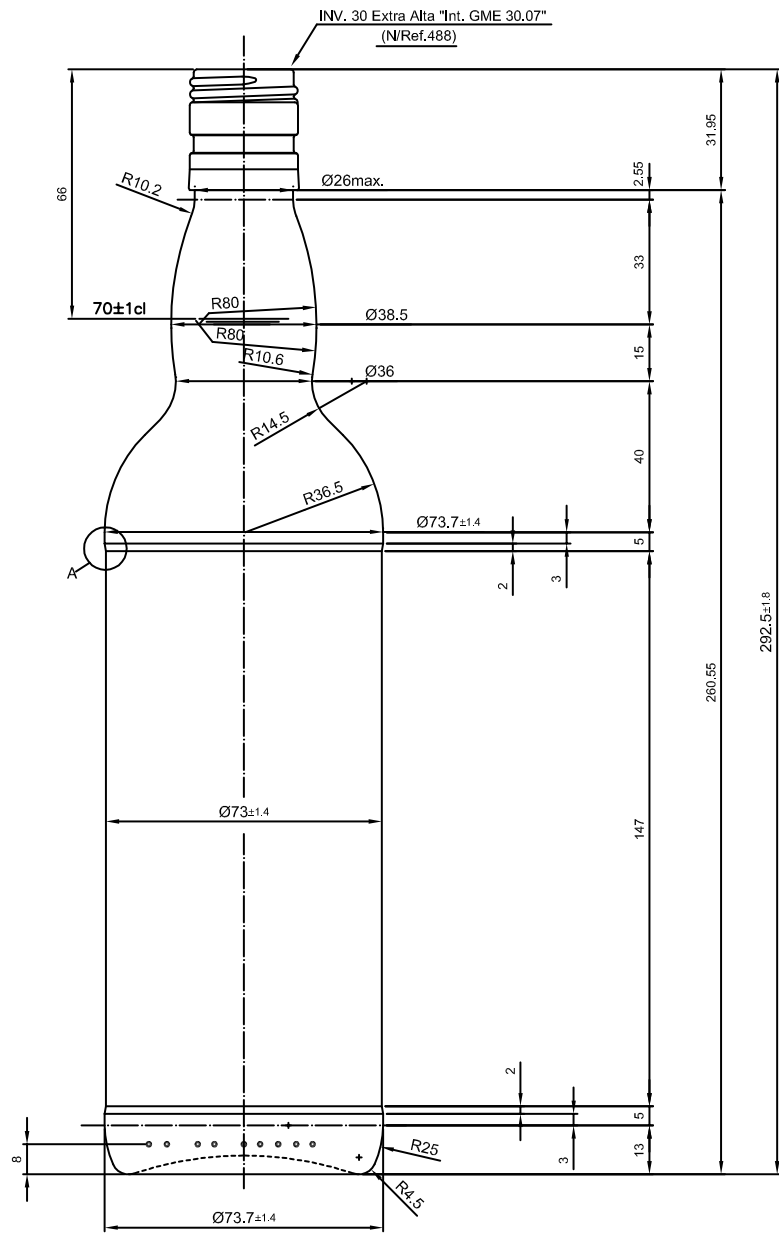

Barrio Munegazo 22
01400 Llodio (Alava)
Tel. 946719710
comercial@vidrala.com

SCOTCH 70 CL

Product characteristics

Code	1430/488
Capacity	700 ml
Colours	
Weight	375 gr
Overall height	292.50 mm
Diameter	73.70 mm
Palet	1.624 units

VISTA DEL FONDO

				Peso aprox.: 375 gr	Dibujado:
				Capacidad n. llenado: 700 cc ± 10 a 66 mm	Conforme:
				Capacidad a verter: 726.5 cc ± APROX	Fecha: 15-06-01
				Recipiente medida: SI	Escala: 1:1; 5:1
				Resistencia choque térmico: 42 °C	Nº Plano: 9140
A	Nomenclatura	15-06-01		Cámara expansión: %	ECOSSAISE ALL 70cl
Ref	Modificación	Fecha	Firma	Carbonatación: Vol. CO ₂ máx	
Este dibujo es propiedad de Vitolay y no puede ser reproducido ni copiado sin el consentimiento escrito de Vitolay. Este dibujo no será usado sin autorización.				Observaciones:	Conforme Cliente Fecha Firma
				Angulo de volcado: °	Modelo: 1430/488
					ANULA: MD04875A CAD: 9140