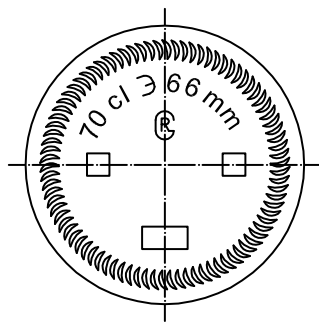

1 Quai du Président Wilson,
33130 Bordeaux, Francia
Tel. +33 5 56 20 59 89
commercial.france@vidrala.com

WHISKY LIGERA 70 CL

Características del producto:

Código	1430/488
Capacidad	700 ml
Boca	BVP 30 EH
Colores	
Peso	375 gr
Altura total	292.50 mm
Diámetro	73.70 mm
Palé	1.624 unidades

VISTA DEL FONDO

				Peso aprox.: 375 gr	Dibujado:
				Capacidad n. llenado: 700 cc ± 10 a 66 mm	Conforme:
				Capacidad a verter: 726.5 cc ± APROX	Fecha: 15-06-01
				Recipiente medida: SI	Escala: 1:1; 5:1
				Resistencia choque térmico: 42 °C	Nº Plano: 9140
A	Nomenclatura	15-06-01		Cámara expansión: %	ECOSSAISE ALL 70cl
Ref	Modificación	Fecha	Firma	Carbonatación: Vol. CO ₂ máx	
Este dibujo es propiedad de Vitrulay no puede ser reproducido ni copiado sin el consentimiento de Vitrulay. Este dibujo no debe ser utilizado sin autorización.				Observaciones:	Conforme Cliente Fecha Firma
				Angulo de volcado: °	Modelo: 1430/488
					ANULA: MD04875A CAD: 9140