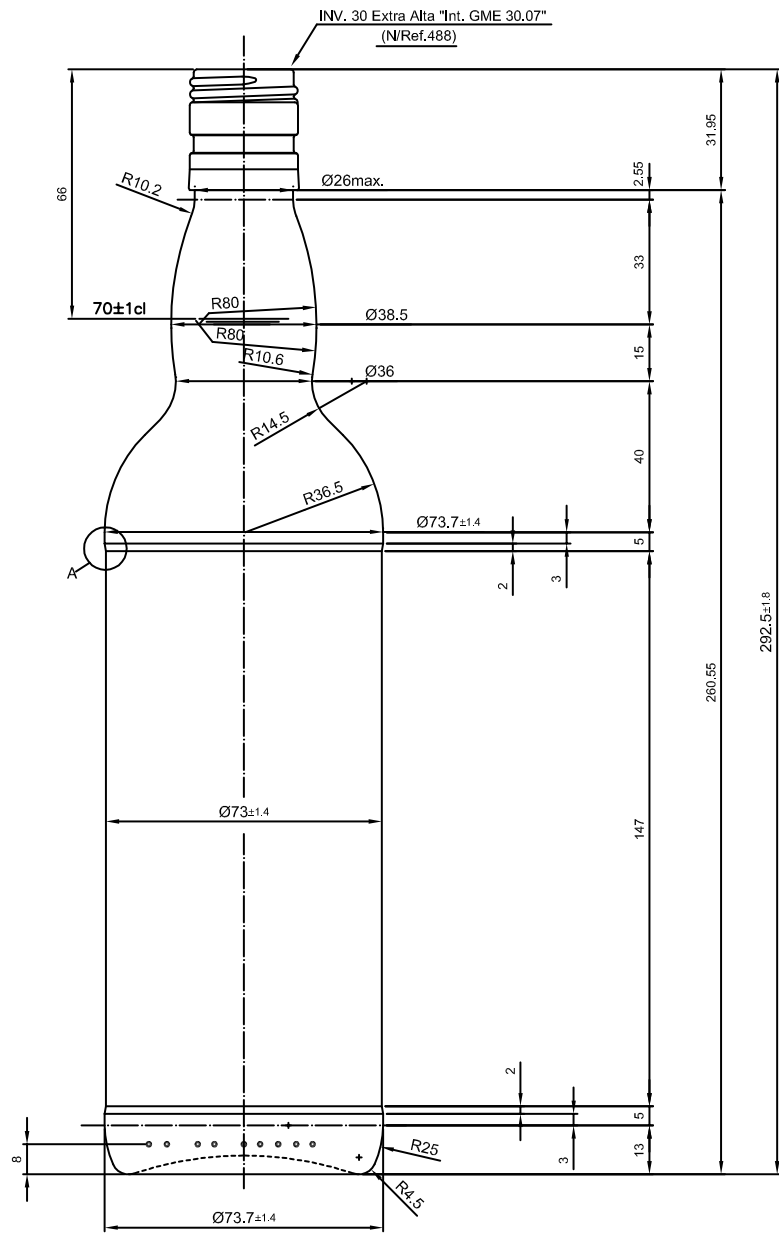

1 Quai du Président Wilson,
33130 Bordeaux, Francia
Tel. +33 5 56 20 59 89
commercial.france@vidrala.com

WHISKY LIGERA 70 CL

Características del producto:

Código	1430/488
Capacidad	700 ml
Boca	BVP 30 EH
Colores	
Peso	375 gr
Altura total	292.50 mm
Diámetro	73.70 mm
Palé	1.624 unidades

VISTA DEL FONDO

				Peso aprox.: 375 gr	Dibujado:
				Capacidad n. llenado: 700 cc ± 10 a 66 mm	Conforme:
				Capacidad a verter: 726.5 cc ± APROX	Fecha: 15-06-01
				Recipiente medida: SI	Escala: 1:1; 5:1
				Resistencia choque térmico: 42 °C	Nº Plano: 9140
A	Nomenclatura	15-06-01		Cámara expansión: %	ECOSSAISE ALL 70cl
Ref	Modificación	Fecha	Firma	Carbonatación: Vol. CO ₂ máx	
Este dibujo es propiedad de Vitrulay no puede ser reproducido ni copiado sin el consentimiento de Vitrulay. Este dibujo no debe ser utilizado sin autorización.				Observaciones:	Conforme Cliente Fecha Firma
				Angulo de volcado: °	Modelo: 1430/488
					ANULA: MD04875A CAD: 9140