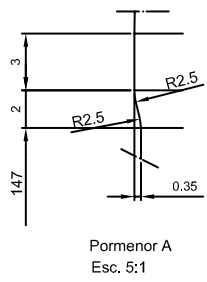

1 Quai du Président Wilson,
33130 Bordeaux, Francia
Tel. +33 5 56 20 59 89
commercial.france@vidrala.com

WHISKY LIGERA 70 CL

Características del producto:

Código	1430/488
Capacidad	700 ml
Boca	BVP 30 EH
Colores	
Peso	375 gr
Altura total	292.50 mm
Diámetro	73.70 mm
Palé	1.624 unidades

VISTA DEL FONDO

				Peso aprox.: 375 gr	Dibujado:
				Capacidad n. llenado: 700 cc ± 10 a 66 mm	Conforme:
				Capacidad a verter: 726.5 cc ± APROX	Fecha: 15-06-01
				Recipiente medida: SI	Escala: 1:1; 5:1
				Resistencia choque térmico: 42 °C	Nº Plano: 9140
A	Nomenclatura	15-06-01		Cámara expansión: %	ECOSSAISE ALL 70cl
Ref	Modificación	Fecha	Firma	Carbonatación: Vol. CO ₂ máx	
Este dibujo es propiedad de Vitrulay no puede ser reproducido ni copiado sin el consentimiento de Vitrulay. Este dibujo no debe ser utilizado sin autorización.				Observaciones:	Conforme Cliente Fecha Firma
				Angulo de volcado: °	Modelo: 1430/488
					ANULA: MD04875A CAD: 9140