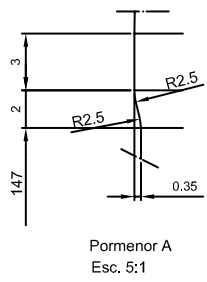

## Características do produto

<b>Código</b>	1430/488
<b>Capacidade</b>	700 ml
<b>Boca</b>	BVP 30 EH
<b>Cores</b>	
<b>Peso</b>	375 gr
<b>Altura Total</b>	292.50 mm
<b>Diâmetro</b>	73.70 mm
<b>Paquete</b>	1.624 Unidades

VISTA DEL FONDO

			Peso aprox.: 375 gr	Dibujado:
			Capacidad n. llenado: 700 cc ± 10 a 66 mm	Conforme:
			Capacidad a verter: 726.5 cc ± APROX	Fecha: 15-06-01
			Recipiente medida: SI	Escala: 1:1; 5:1
			Resistencia choque térmico: 42 °C	Nº Plano: 9140
A	Nomenclatura	15-06-01	Cámara expansión: %	<b>ECOSSAISE ALL 70cl</b>
Ref	Modificación	Fecha	Carbonatación: Vol. CO <sub>2</sub> máx	
Este dibujo es propiedad de Vitolay y no puede ser reproducido ni copiado sin el consentimiento escrito de Vitolay. Las citas no incluidas son aproximadas.			Observaciones:	Conforme Cliente Fecha Firma
			Angulo de volcado: °	Modelo: <b>1430/488</b>
				ANULA: MD04875A CAD: 9140