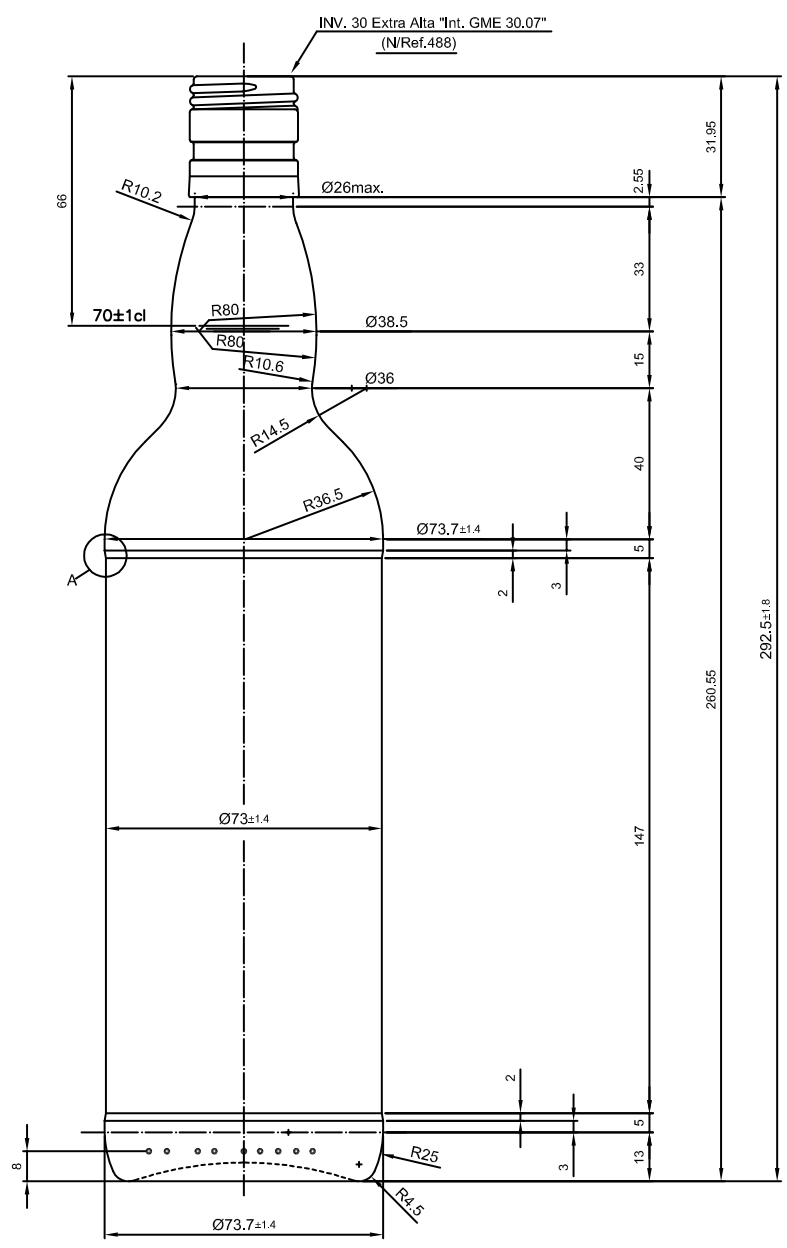

## Características do produto

<b>Código</b>	1430/488
<b>Capacidade</b>	700 ml
<b>Boca</b>	BVP 30 EH
<b>Cores</b>	
<b>Peso</b>	375 gr
<b>Altura Total</b>	292.50 mm
<b>Diâmetro</b>	73.70 mm
<b>Paquete</b>	1.624 Unidades

VISTA DEL FONDO

			Peso aprox.: 375 gr	Dibujado:
			Capacidad n. llenado: 700 cc ± 10 a 66 mm	Conforme:
			Capacidad a verter: 726.5 cc ± APROX	Fecha: 15-06-01
			Recipiente medida: SI	Escala: 1:1; 5:1
			Resistencia choque térmico: 42 °C	Nº Plano: 9140
A	Nomenclatura	15-06-01	Cámara expansión: %	<b>ECOSSAISE ALL 70cl</b>
Ref	Modificación	Fecha	Carbonatación: Vol. CO <sub>2</sub> máx	
Este dibujo es propiedad de Vitolay y no puede ser reproducido ni copiado sin el consentimiento escrito de Vitolay. Las citas no incluidas son aproximadas.			Observaciones:	Conforme Cliente Fecha Firma
			Angulo de volcado: °	Modelo: <b>1430/488</b>
				ANULA: MD04875A CAD: 9140