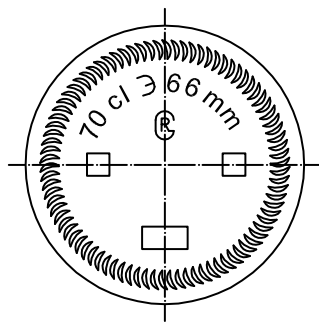

## Características do produto

<b>Código</b>	1430/488
<b>Capacidade</b>	700 ml
<b>Boca</b>	BVP 30 EH
<b>Cores</b>	
<b>Peso</b>	375 gr
<b>Altura Total</b>	292.50 mm
<b>Diâmetro</b>	73.70 mm
<b>Paquete</b>	1.624 Unidades

VISTA DEL FONDO

			Peso aprox.: 375 gr	Dibujado:
			Capacidad n. llenado: 700 cc ± 10 a 66 mm	Conforme:
			Capacidad a verter: 726.5 cc ± APROX	Fecha: 15-06-01
			Recipiente medida: SI	Escala: 1:1; 5:1
			Resistencia choque térmico: 42 °C	Nº Plano: 9140
A	Nomenclatura	15-06-01	Cámara expansión: %	<b>ECOSSAISE ALL 70cl</b>
Ref	Modificación	Fecha	Carbonatación: Vol. CO <sub>2</sub> máx	
Este dibujo es propiedad de Vitolay y no puede ser reproducido ni copiado sin el consentimiento escrito de Vitolay. Las citas no incluidas son aproximadas.			Observaciones:	Conforme Cliente Fecha Firma
			Angulo de volcado: °	Modelo: <b>1430/488</b>
				ANULA: MD04875A CAD: 9140