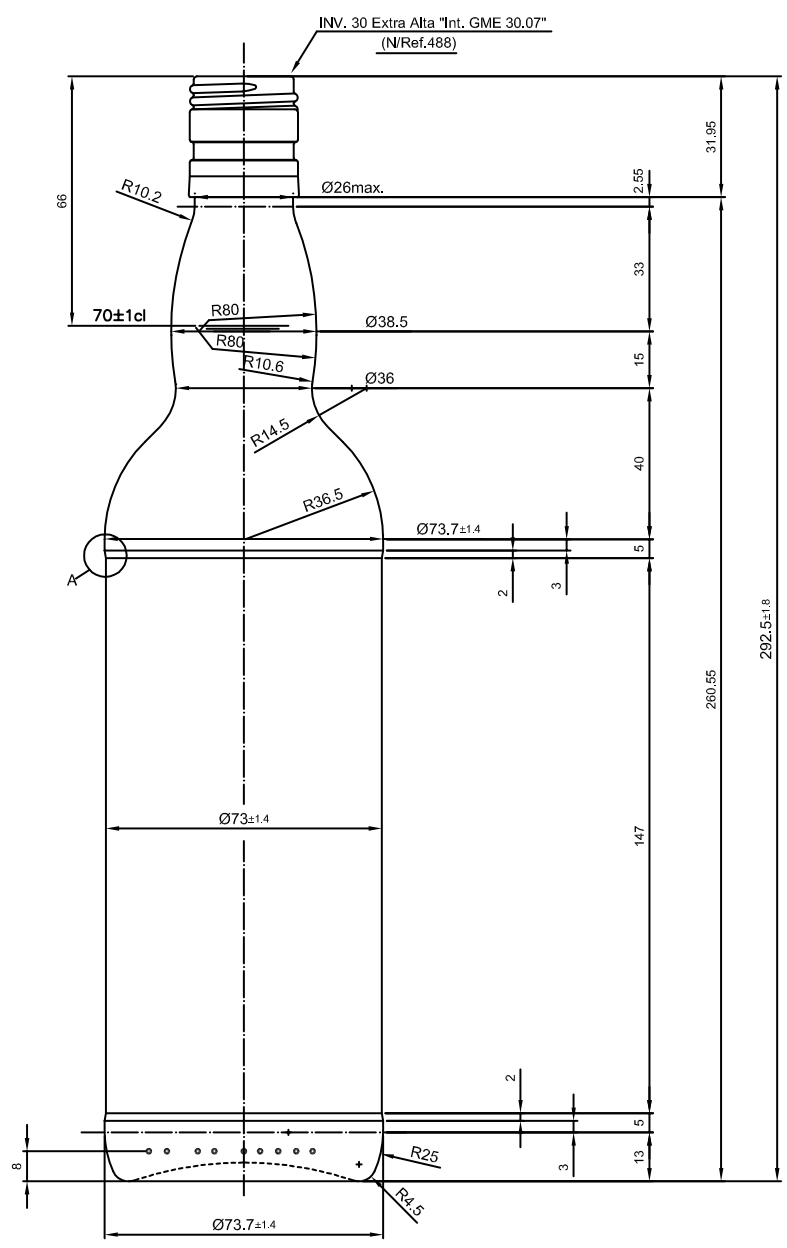

1 Quai du Président Wilson,
33130 Bordeaux, Francia
Tel. +33 5 56 20 59 89
commercial.france@vidrala.com

WHISKY LIGEIRA 70 CL

Características do produto

Código	1430/488
Capacidade	700 ml
Boca	BVP 30 EH
Cores	
Peso	375 gr
Altura Total	292.50 mm
Diâmetro	73.70 mm
Paquete	1.624 Unidades

VISTA DEL FONDO

				Peso aprox.: 375 gr	Dibujado:
				Capacidad n. llenado: 700 cc ± 10 a 66 mm	Conforme:
				Capacidad a verter: 726.5 cc ± APROX	Fecha: 15-06-01
				Recipiente medida: SI	Escala: 1:1; 5:1
				Resistencia choque térmico: 42 °C	Nº Plano: 9140
A	Nomenclatura	15-06-01	Fecha	Cámara expansión: %	ECOSSAISE ALL 70cl
Ref	Modificación	Fecha	Firma	Carbonatación: Vol CO ₂ máx	
Este dibujo es propiedad de Vitrolay no puede ser reproducido ni transmitido de forma alguna, quedando en todo caso no liberada con autorización.				Observaciones:	Conforme Cliente Fecha Firma
				Angulo de volcado: °	Modelo: 1430/488
					ANULA: MD04875A CAD: 9140