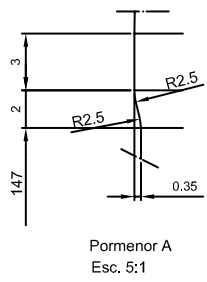

1 Quai du Président Wilson,
33130 Bordeaux, Francia
Tel. +33 5 56 20 59 89
commercial.france@vidrala.com

WHISKY LIGEIRA 70 CL

Características do produto

Código	1430/488
Capacidade	700 ml
Boca	BVP 30 EH
Cores	
Peso	375 gr
Altura Total	292.50 mm
Diâmetro	73.70 mm
Paquete	1.624 Unidades

VISTA DEL FONDO

				Peso aprox.: 375 gr	Dibujado:
				Capacidad n. llenado: 700 cc ± 10 a 66 mm	Conforme:
				Capacidad a verter: 726.5 cc ± APROX	Fecha: 15-06-01
				Recipiente medida: SI	Escala: 1:1; 5:1
				Resistencia choque térmico: 42 °C	Nº Plano: 9140
A	Nomenclatura	15-06-01	Fecha	Cámara expansión: %	ECOSSAISE ALL 70cl
Ref	Modificación	Fecha	Firma	Carbonatación: Vol CO ₂ máx	
Este dibujo es propiedad de Vitrolay no puede ser reproducido ni transmitido de forma alguna, quedando en todo caso no liberada con autorización.				Observaciones:	Conforme Cliente Fecha Firma
				Angulo de volcado: °	Modelo: 1430/488
					ANULA: MD04875A CAD: 9140